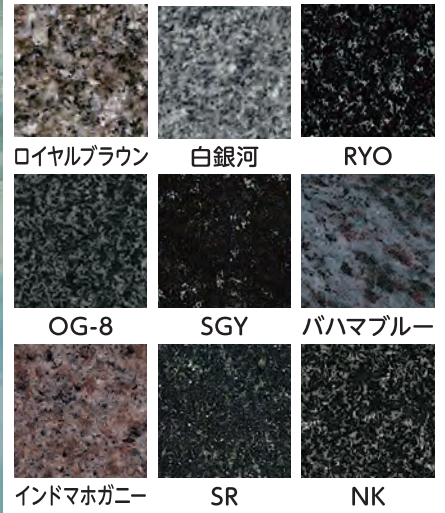

アンドラ・プラデシュ州