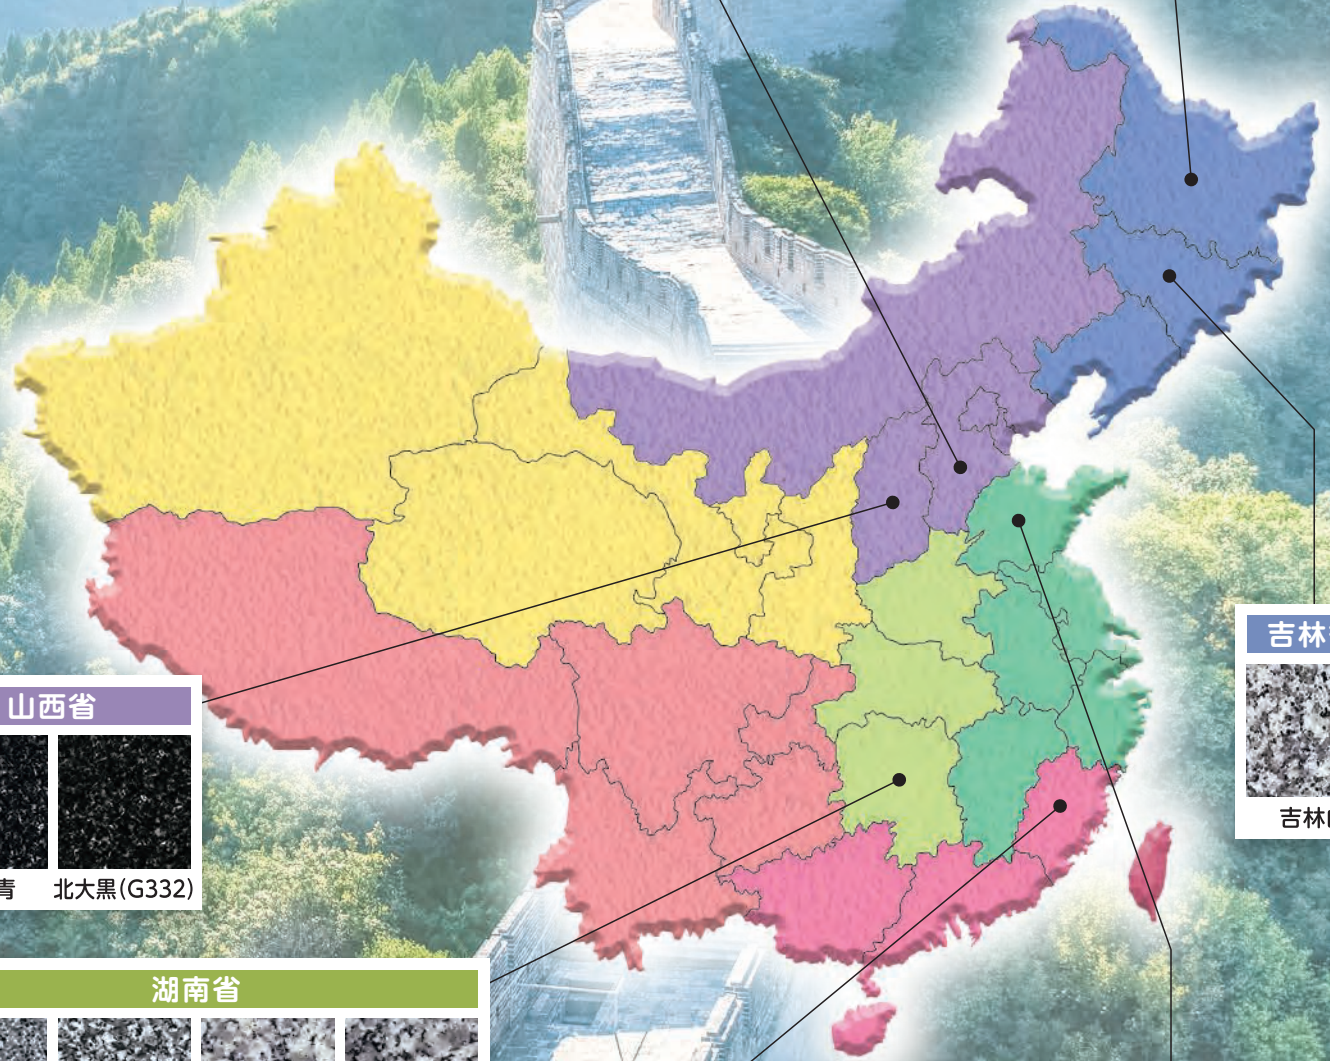

島根県

来待石

岐阜県

蛭川みかげ石

広島県

議院石

山口県

徳山みかげ

佐賀県

天山石	七山みかげ

福岡県

唐原石	内垣石

愛媛県

大島石	伊予青石

香川県

庵治石	青木石

L-3

G1790

G1791

G1792

山西省

北大青

北大黒 (G332)

湖南省

ブルースター

吉林省

吉林白

山東省

G343

G350

G364

G386