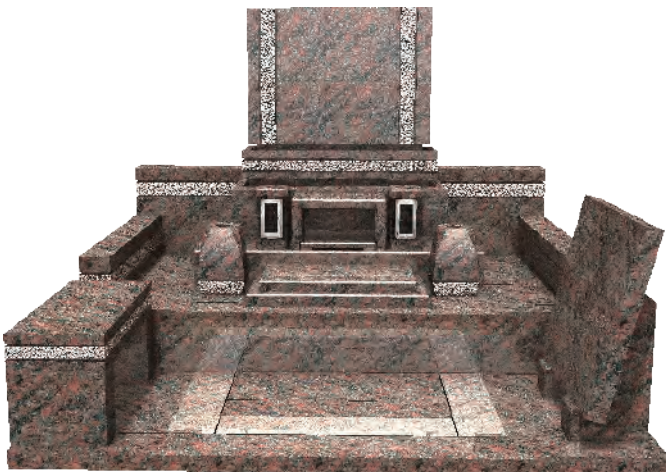

〈外材〉YKD  
産地：インド

4m<sup>2</sup>シリーズ

〈外材〉 G654 平和  
産地：中国

4  
m<sup>2</sup>  
シ  
リ  
ー  
ズ

石種バリエーション参考例

〈外材〉 オーロラ  
産地：インド

〈外材〉 YKD  
産地：インド

※商品カタログは印刷の為、現物とは色柄に相違があります。予めご了承下さい。