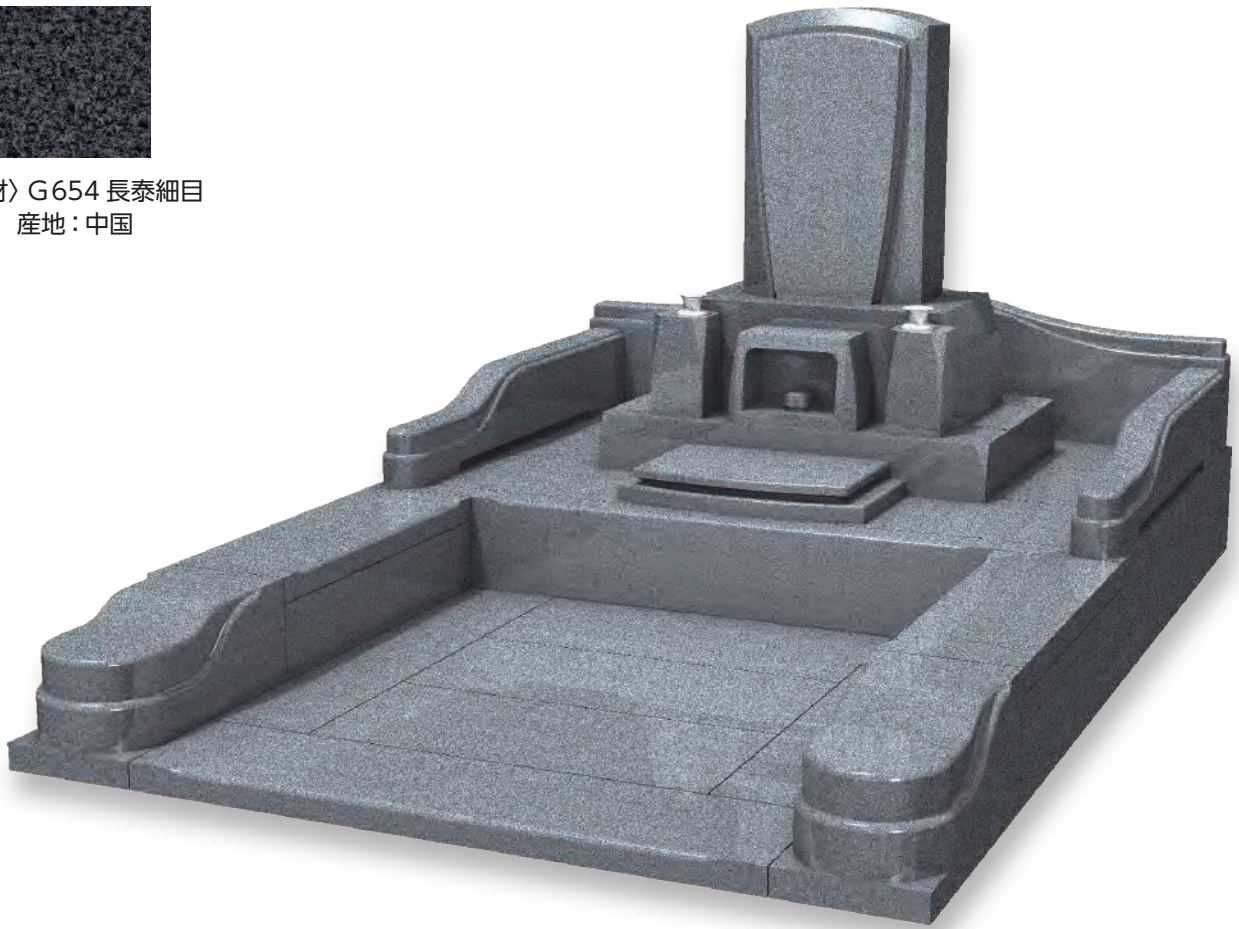

〈外材〉バハマブルー  
産地：インド

〈外材〉M-10  
産地：インド

※商品カタログは印刷の為、現物とは色柄に相違があります。予めご了承下さい。

6m<sup>2</sup>~シリーズ

〈外材〉G654 長泰細目  
産地：中国

6m<sup>2</sup>~シリーズ

石種バリエーション参考例

〈外材〉AG98  
産地：中国