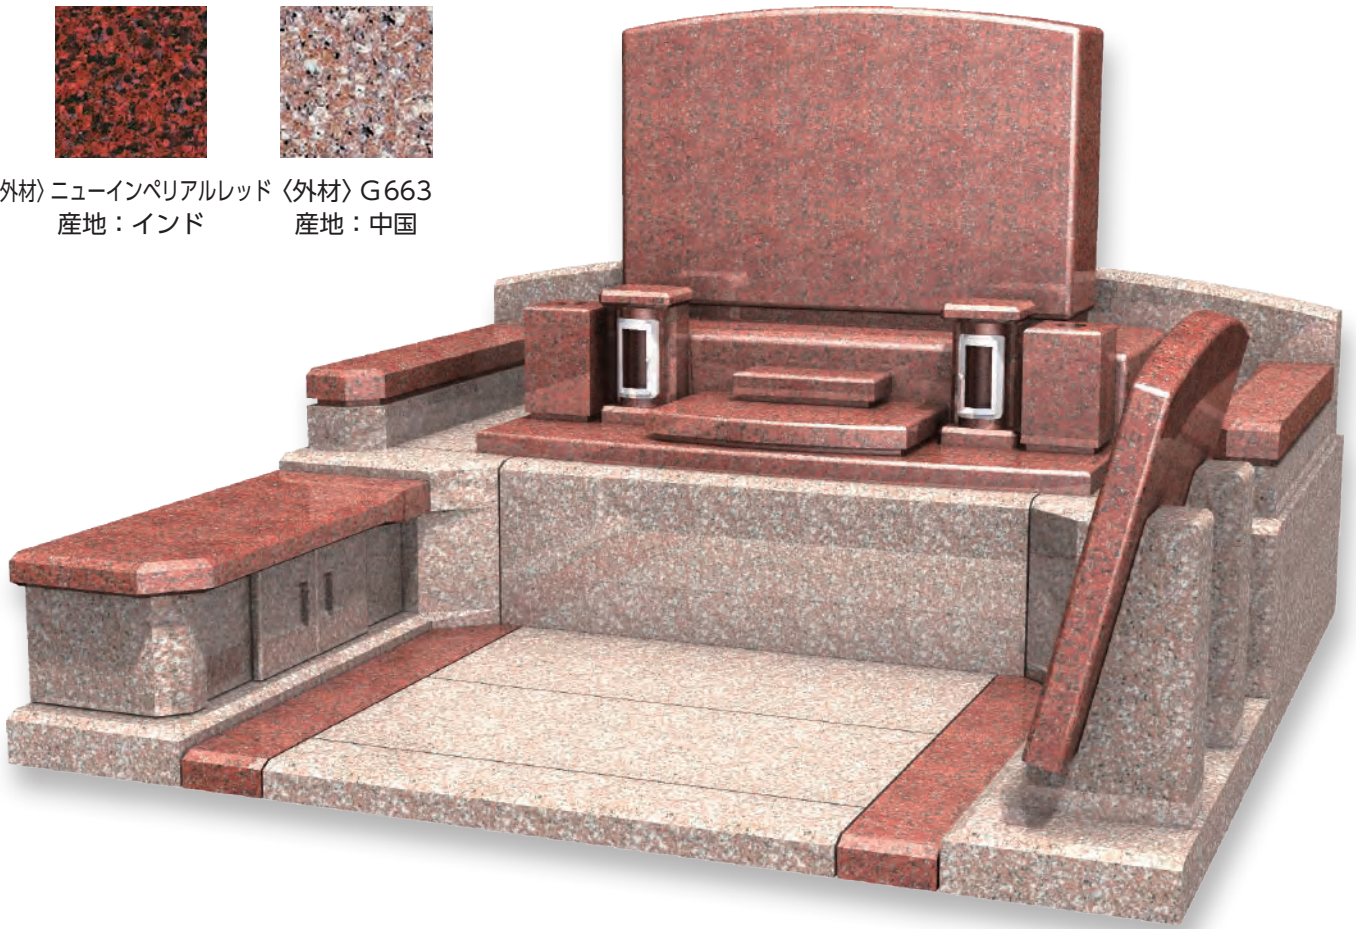

4
m²
シリーズ

石種バリエーション参考例