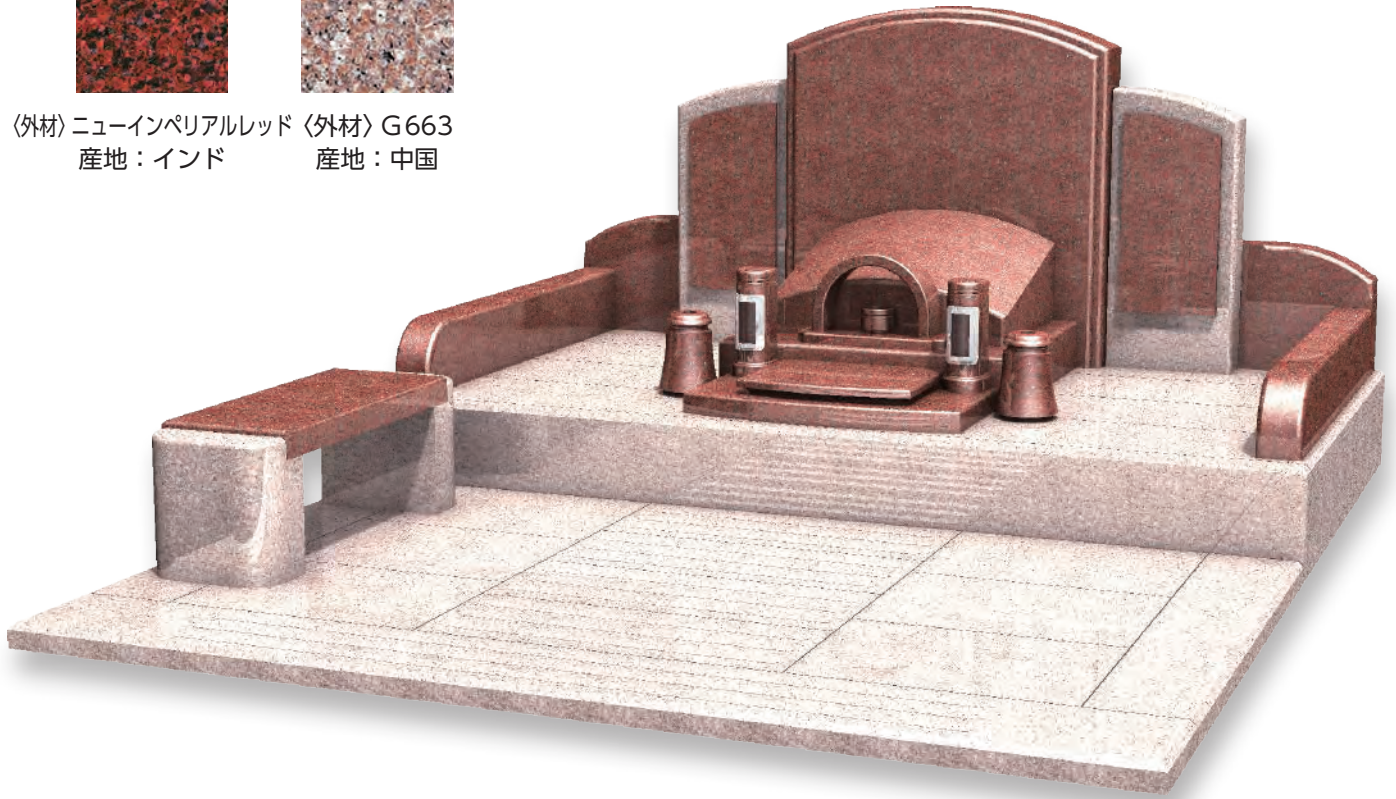

〈外材〉ニューインペリアルレッド  
産地：インド

〈外材〉北大青  
産地：中国

〈外材〉アーバングレー  
産地：インド

〈外材〉M-6  
産地：インド

6m<sup>2</sup>~シリーズ

〈外材〉ニューインペリアルレッド 産地：インド  
〈外材〉G663 産地：中国

6m<sup>2</sup>~シリーズ

石種バリエーション参考例