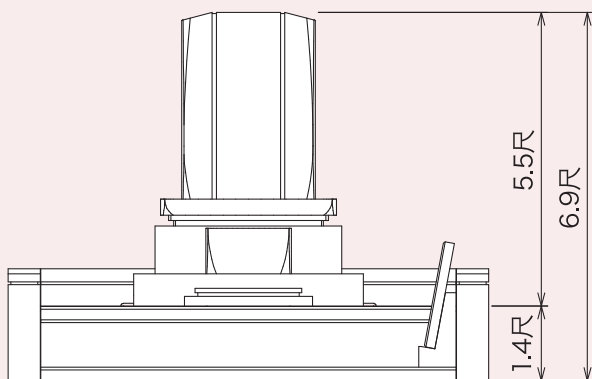

〈外材〉ニューインペリアルレッド  
産地：インド

〈外材〉北大青  
産地：中国

〈外材〉アーバングレー  
産地：インド

〈外材〉M-6  
産地：インド

6m<sup>2</sup>~シリーズ

〈外材〉ニューインペリアルレッド 産地：インド  
〈外材〉G663 産地：中国

6m<sup>2</sup>~シリーズ

石種バリエーション参考例