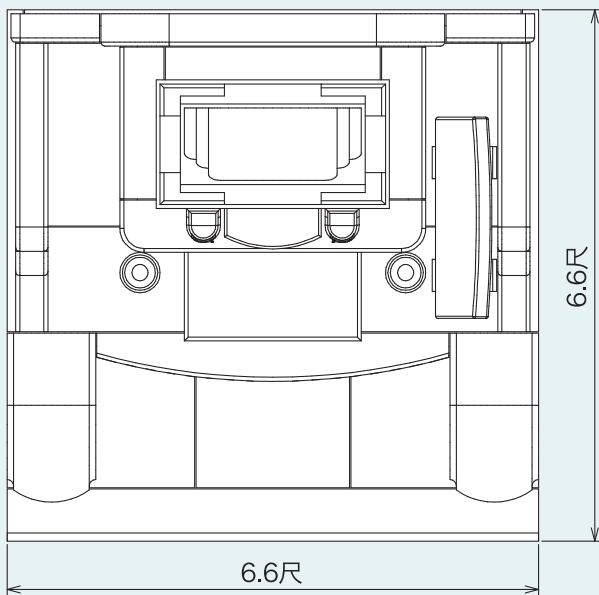

※商品カタログは印刷の為、現物とは色柄に相違があります。予めご了承下さい。

4m<sup>2</sup>シリーズ

〈外材〉ロイヤルブラウン  
産地：インド

4  
m<sup>2</sup>  
シリーズ

石種バリエーション参考例

〈外材〉YKD  
産地：インド

〈外材〉G603  
産地：中国

※商品カタログは印刷の為、現物とは色柄に相違があります。予めご了承下さい。