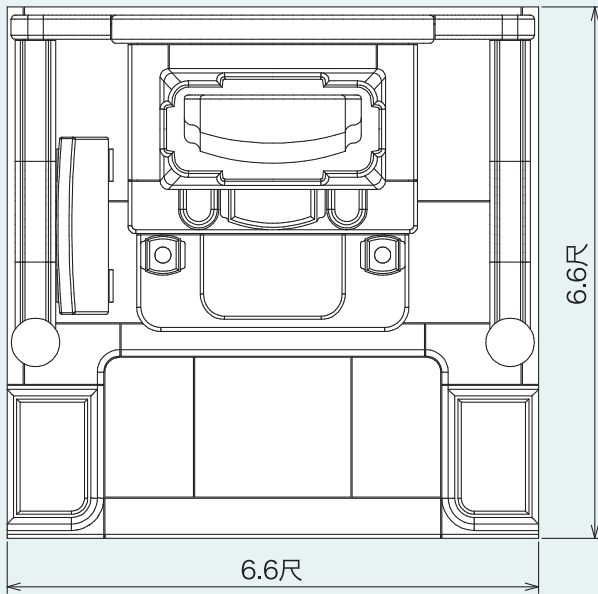

※商品カタログは印刷の為、現物とは色柄に相違があります。予めご了承下さい。

4m<sup>2</sup>シリーズ

〈外材〉ロイヤルブラウン  
産地：インド

4  
m<sup>2</sup>  
シリーズ

石種バリエーション参考例

〈外材〉YKD  
産地：インド

〈外材〉G603  
産地：中国

※商品カタログは印刷の為、現物とは色柄に相違があります。予めご了承下さい。