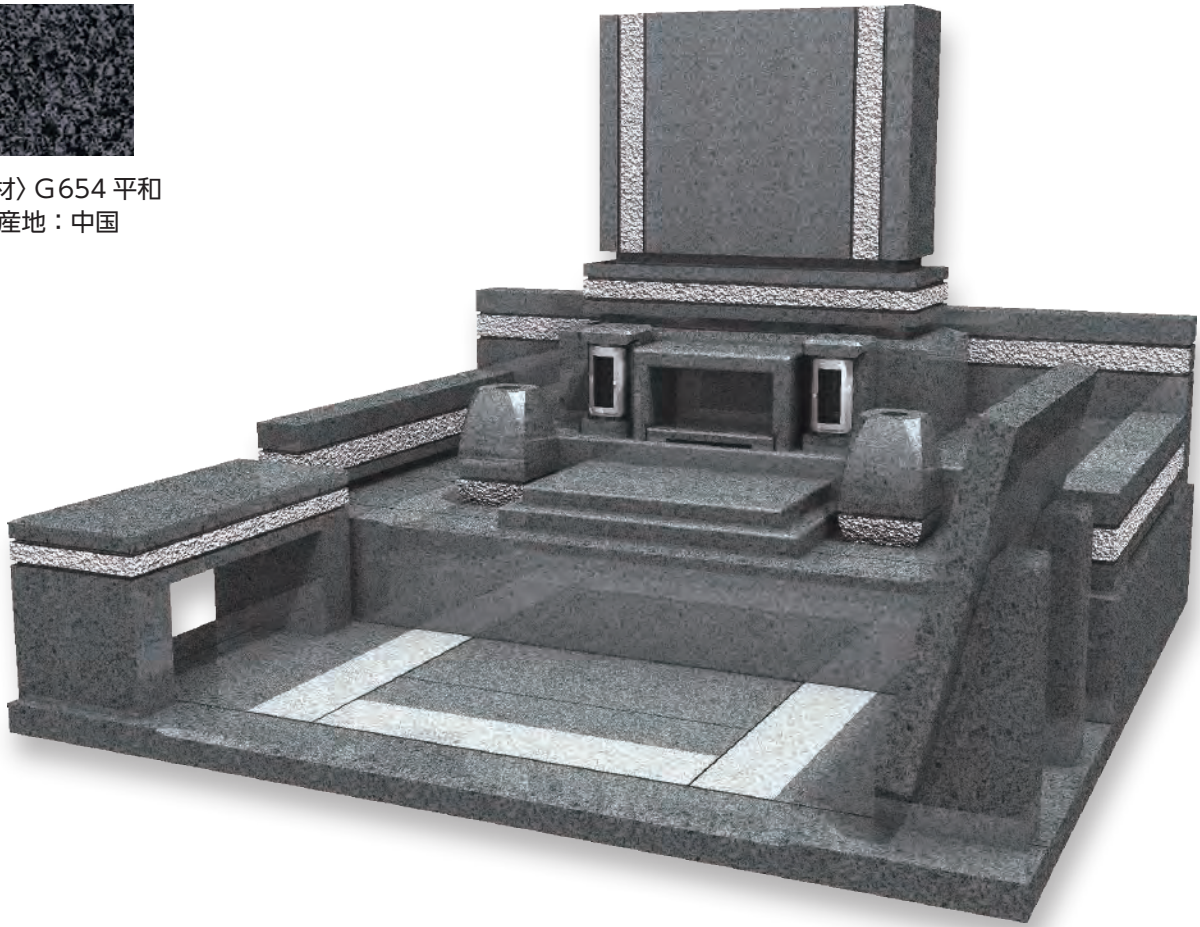

〈外材〉YKD  
産地：インド

4m<sup>2</sup>シリーズ

〈外材〉 G654 平和  
産地：中国

4  
m<sup>2</sup>  
シ  
リ  
ー  
ズ

石種バリエーション参考例

〈外材〉 オーロラ  
産地：インド

〈外材〉 YKD  
産地：インド

※商品カタログは印刷の為、現物とは色柄に相違があります。予めご了承下さい。