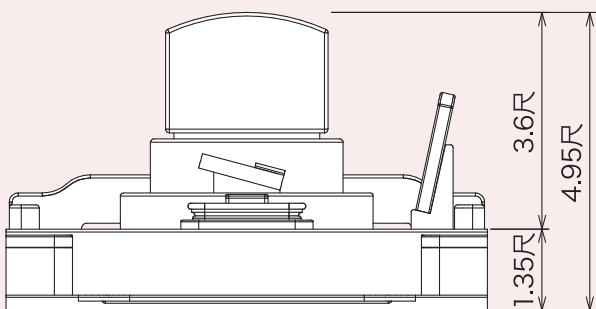

石種バリエーション参考例

〈外材〉G635  
産地：中国

〈外材〉銀峰石  
産地：中国

※商品カタログは印刷の為、現物とは色柄に相違があります。予めご了承下さい。

〈外材〉YKD  
産地：インド

〈外材〉G654 平和  
産地：中国

6㎡  
シリーズ

石種バリエーション参考例