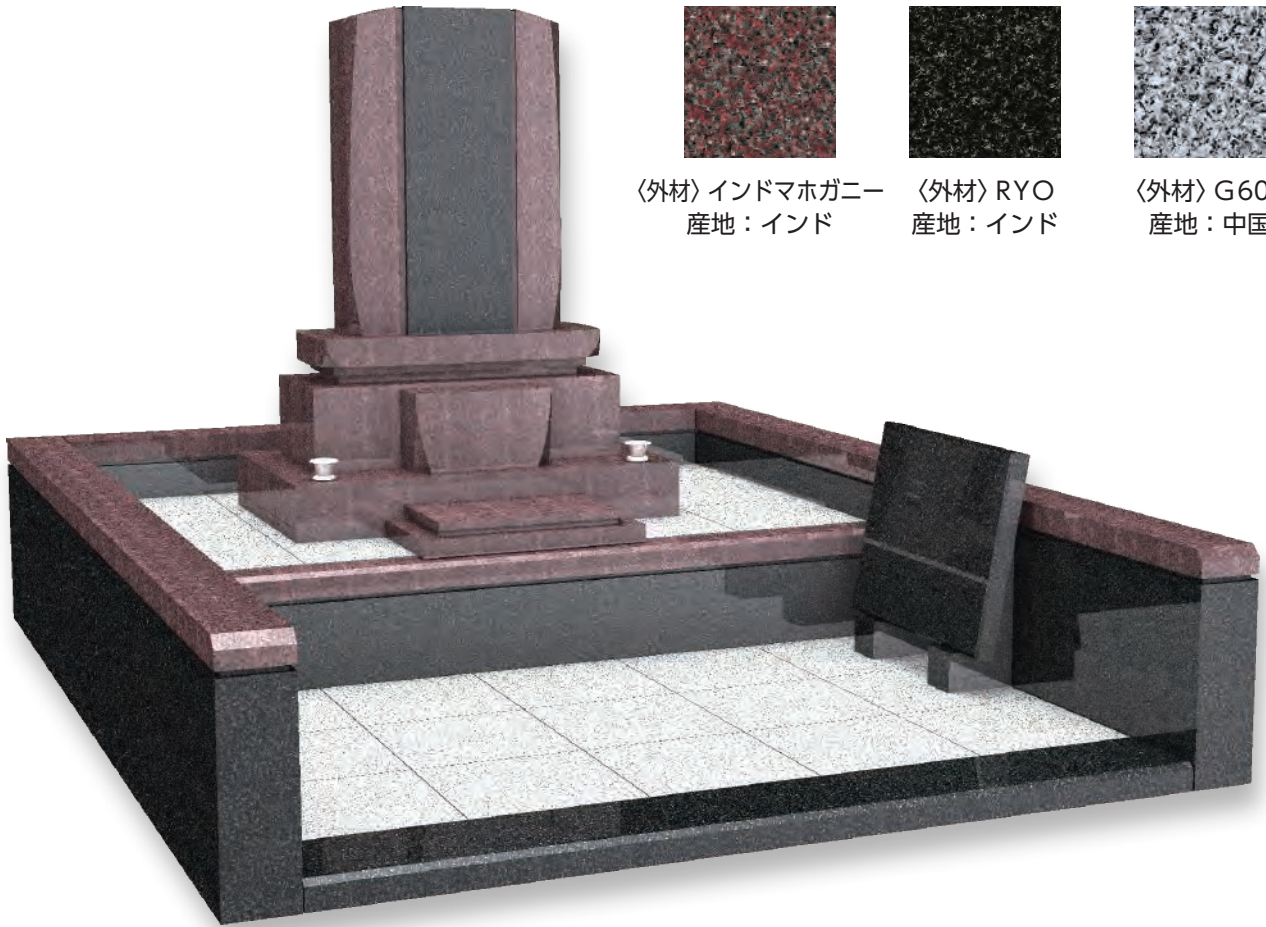

〈外材〉アーバングレー 産地：インド

〈外材〉RYO 産地：インド

※商品カタログは印刷の為、現物とは色柄に相違があります。予めご了承下さい。

〈外材〉インドマホガニー  
産地：インド

〈外材〉RYO  
産地：インド

〈外材〉G603  
産地：中国

6m<sup>2</sup>~シリーズ

石種バリエーション参考例