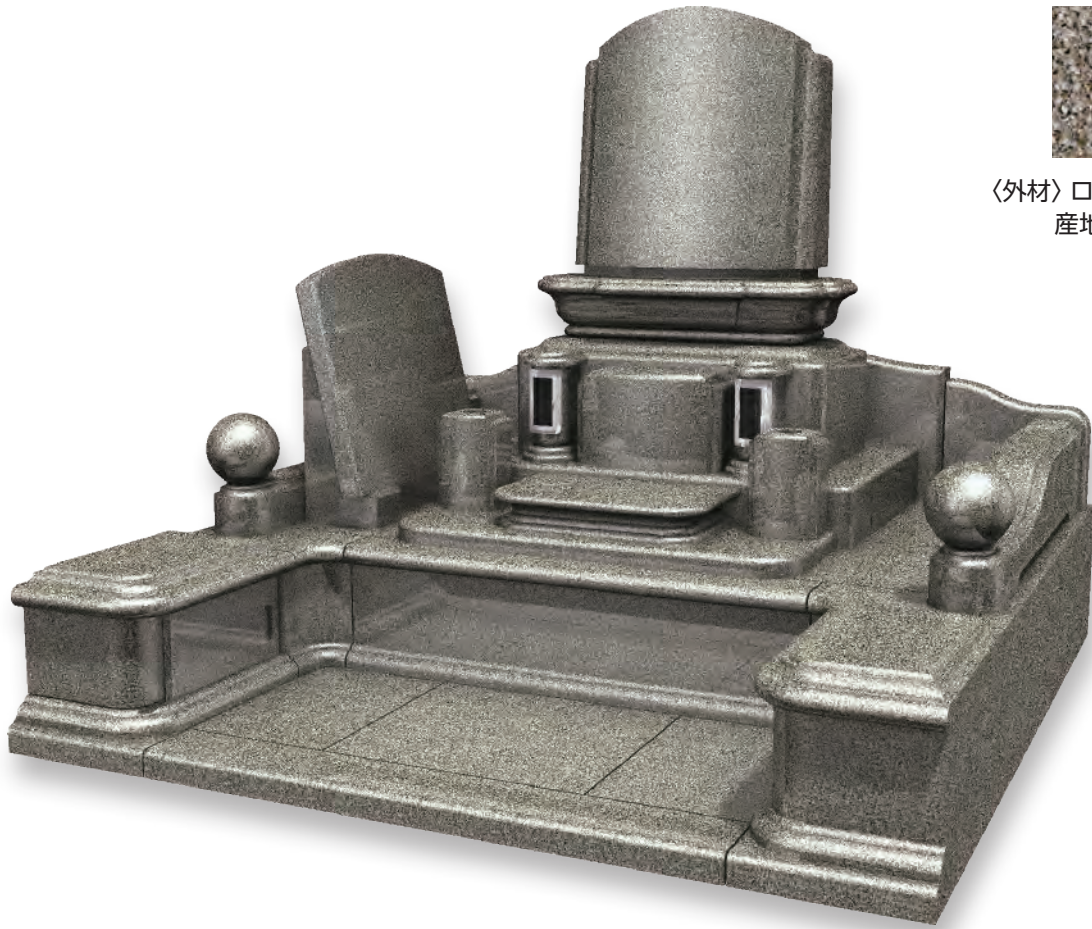

※商品カタログは印刷の為、現物とは色柄に相違があります。予めご了承下さい。

4m<sup>2</sup>シリーズ

〈外材〉ロイヤルブラウン  
産地：インド

4  
m<sup>2</sup>  
シリーズ

石種バリエーション参考例

〈外材〉YKD  
産地：インド

〈外材〉G603  
産地：中国

※商品カタログは印刷の為、現物とは色柄に相違があります。予めご了承下さい。