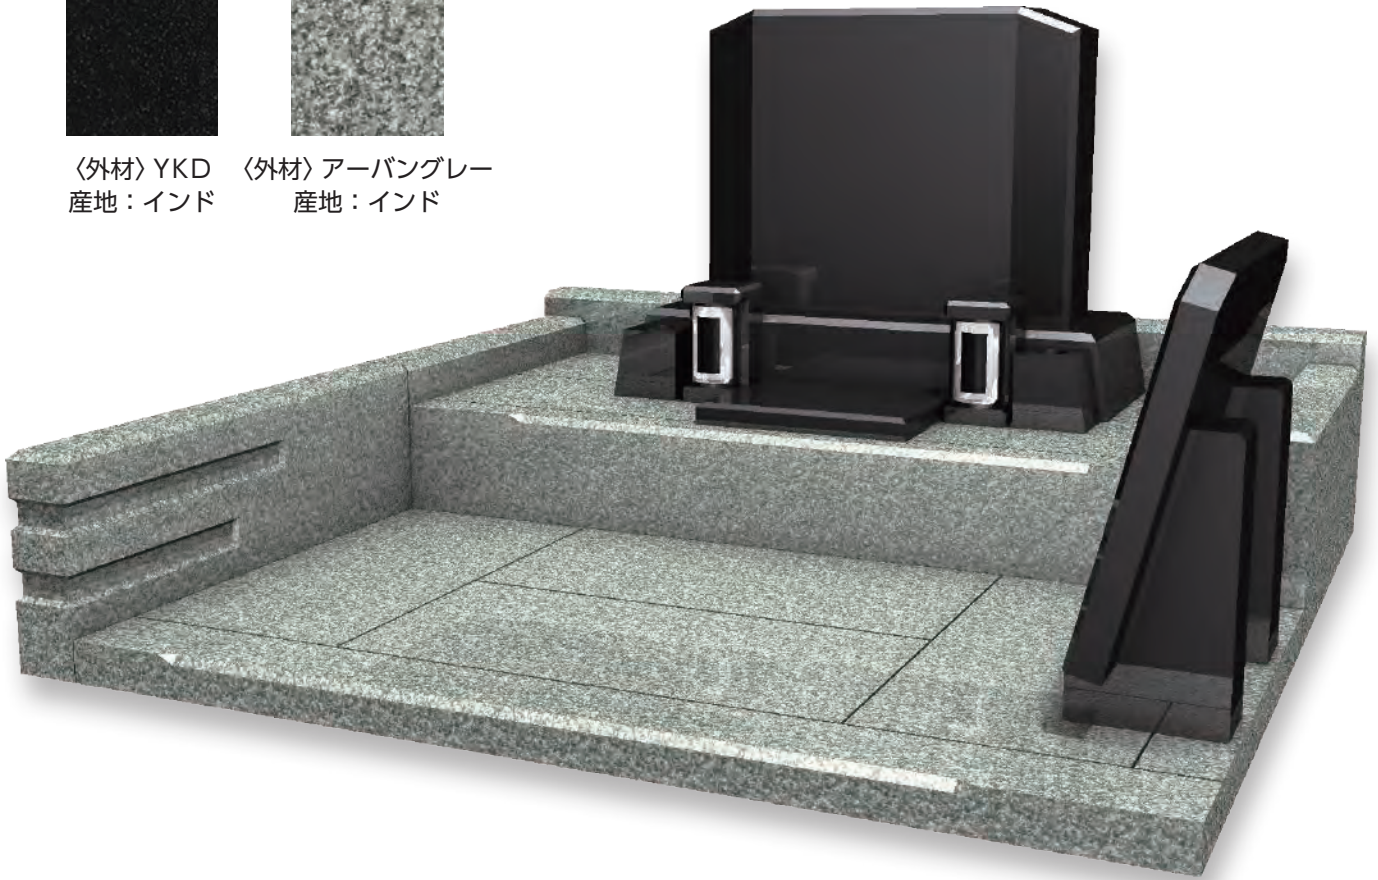

# オリジナル墓石カタログ

ORIGINAL TOMBSTONE CATALOG

〈外材〉YKD  
産地：インド

〈外材〉アーバングレー  
産地：インド

4  
m<sup>2</sup>  
シリーズ

石種バリエーション参考例

〈外材〉銀峰石  
産地：中国

〈外材〉北大青  
産地：中国