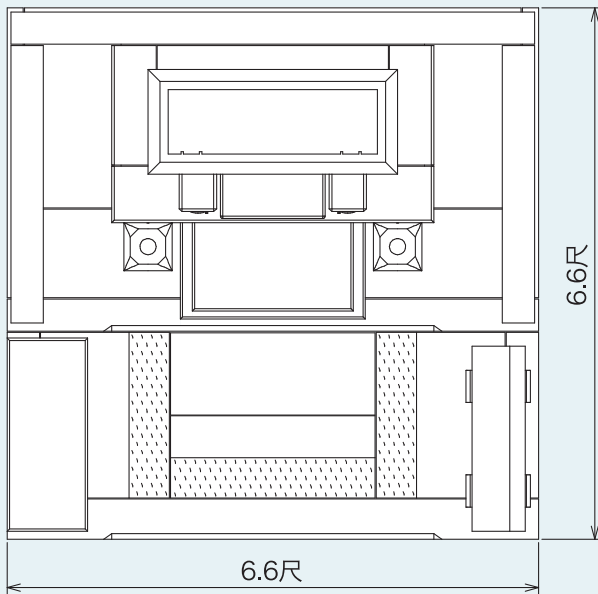

〈外材〉YKD  
産地：インド

4m<sup>2</sup>シリーズ

〈外材〉 G654 平和  
産地：中国

4  
m<sup>2</sup>  
シ  
リ  
ー  
ズ

石種バリエーション参考例

〈外材〉 オーロラ  
産地：インド

〈外材〉 YKD  
産地：インド

※商品カタログは印刷の為、現物とは色柄に相違があります。予めご了承下さい。