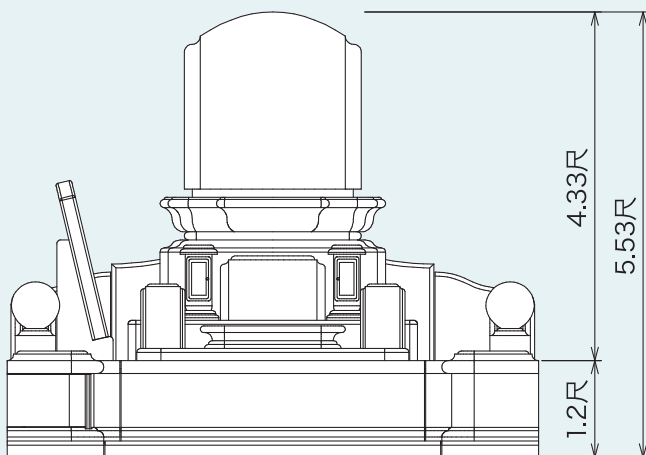

※商品カタログは印刷の為、現物とは色柄に相違があります。予めご了承下さい。

4m<sup>2</sup>シリーズ

〈外材〉ロイヤルブラウン  
産地：インド

4  
m<sup>2</sup>  
シリーズ

石種バリエーション参考例

〈外材〉YKD  
産地：インド

〈外材〉G603  
産地：中国

※商品カタログは印刷の為、現物とは色柄に相違があります。予めご了承下さい。