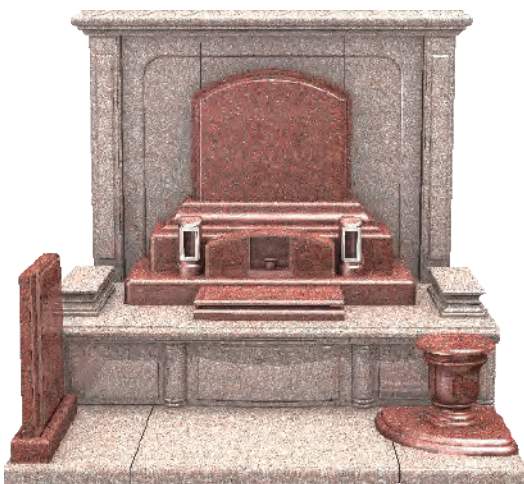

石種バリエーション参考例