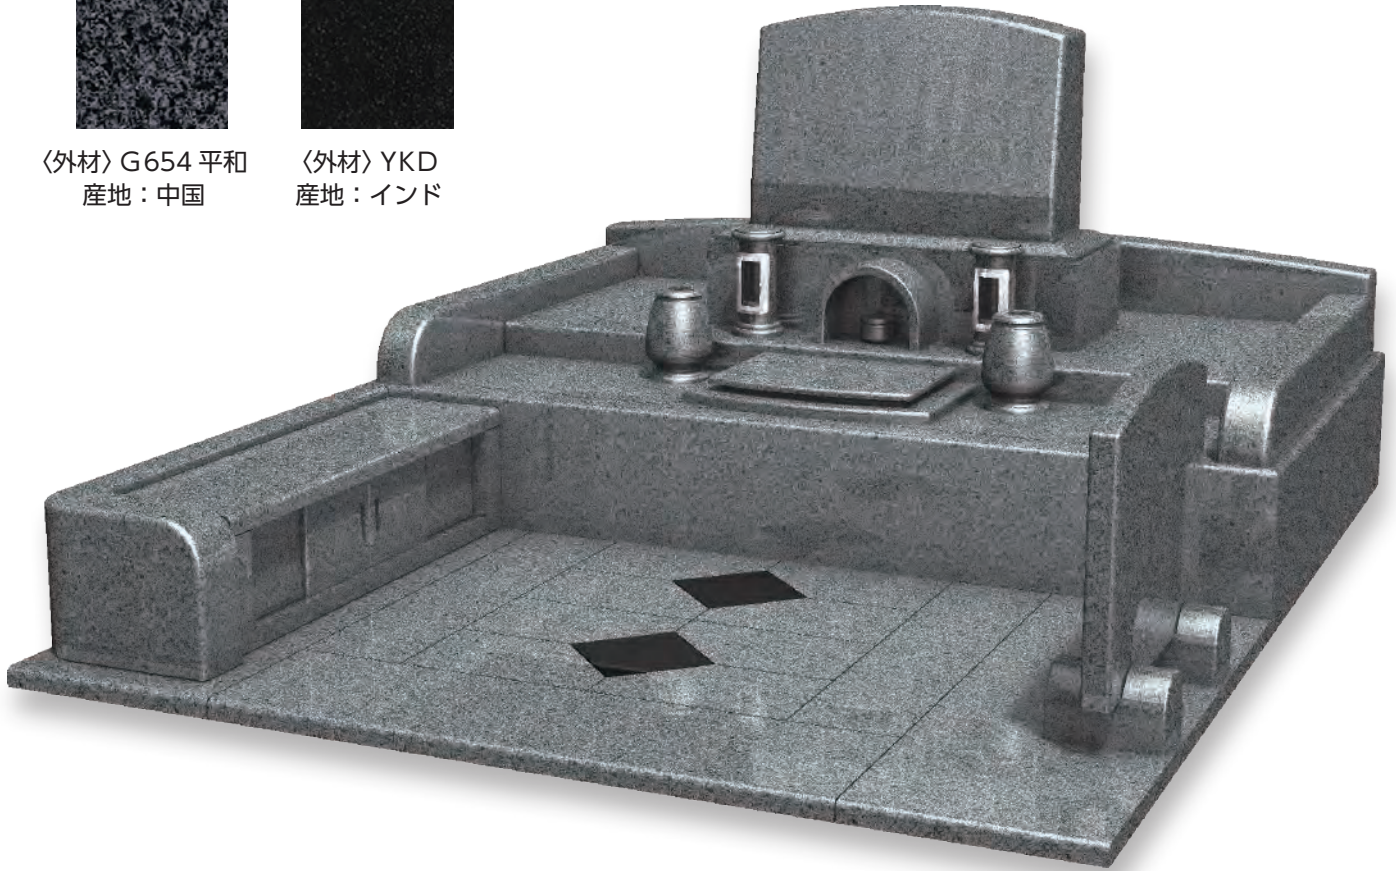

〈外材〉 インドマホガニー  
産地：インド

※商品カタログは印刷の為、現物とは色柄に相違があります。予めご了承下さい。

6m<sup>2</sup>~シリーズ

〈外材〉G654 平和  
産地：中国

〈外材〉YKD  
産地：インド

6m<sup>2</sup>~シリーズ

石種バリエーション参考例

〈外材〉G623  
産地：中国