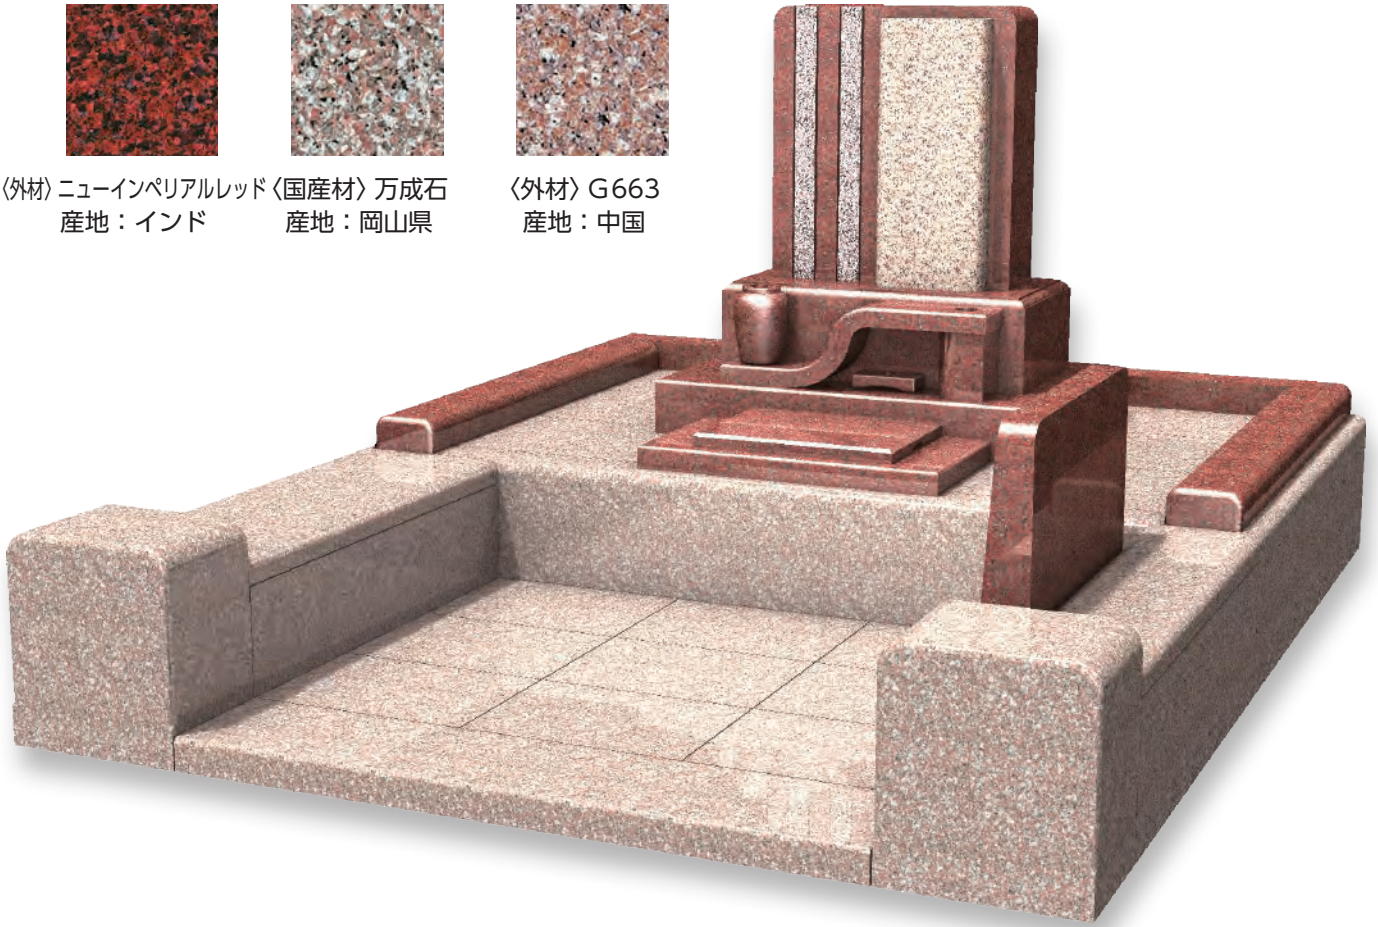

6m²~シリーズ

石種バリエーション参考例