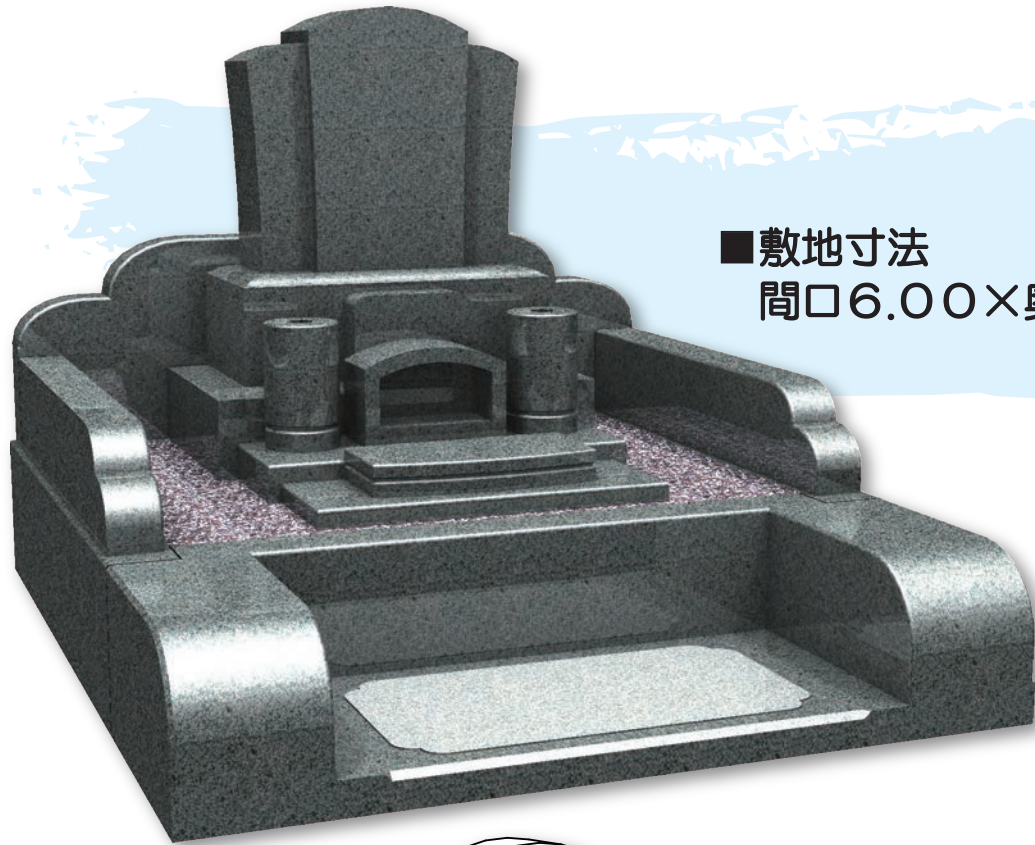

# 一期一会 ~Y-15~

Ichigoichie

■敷地寸法  
間口9.00×奥行8.00尺

■敷地寸法  
間口7.80×奥行6.80尺

■敷地寸法  
間口5.00×奥行6.00尺

■敷地寸法  
間口6.00×奥行7.00尺

■敷地寸法  
間口5.50×奥行7.00尺

■敷地寸法  
間口5.50×奥行7.00尺