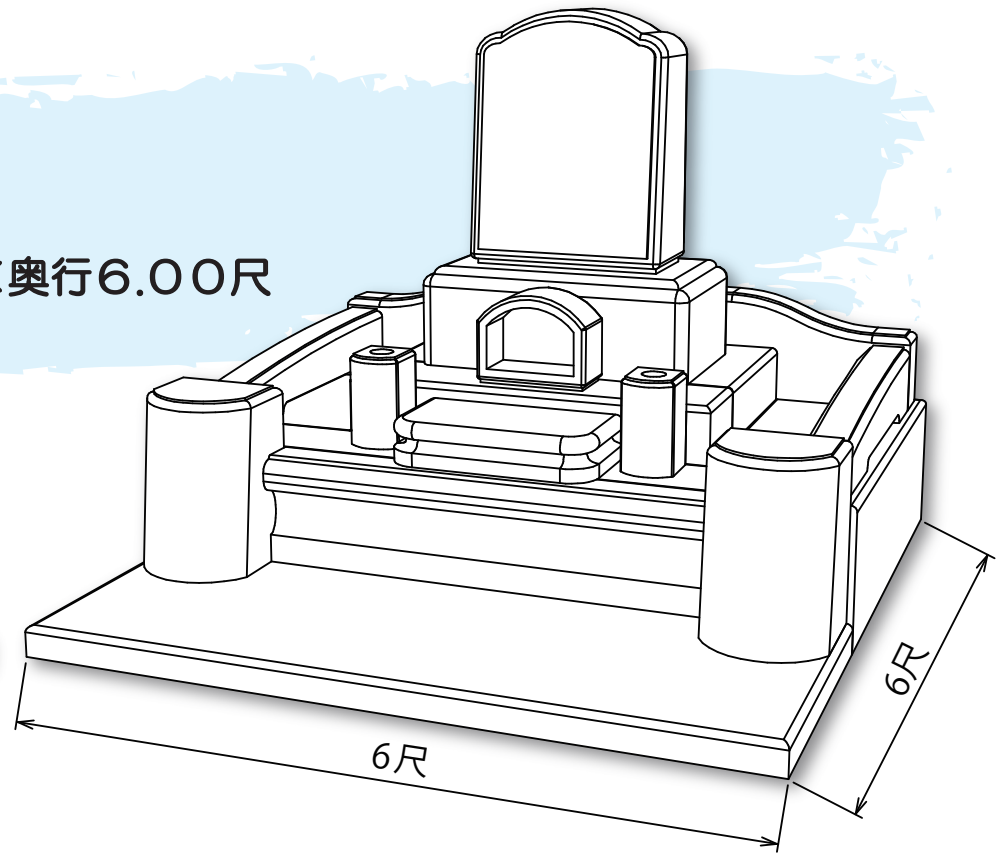

■敷地寸法  
間口6.00×奥行6.00尺

■敷地寸法  
間口6.00×奥行6.00尺

■敷地寸法  
間口6.00×奥行6.00尺

■敷地寸法  
間口5.70×奥行5.75尺

■敷地寸法  
間口5.80×奥行6.90尺

■敷地寸法  
間口6.00×奥行6.00尺

■敷地寸法  
間口6.00×奥行6.00尺

■敷地寸法  
間口6.60×奥行9.90尺

■敷地寸法  
間口6.40×奥行6.40尺

■敷地寸法  
間口5.80×奥行7.20尺