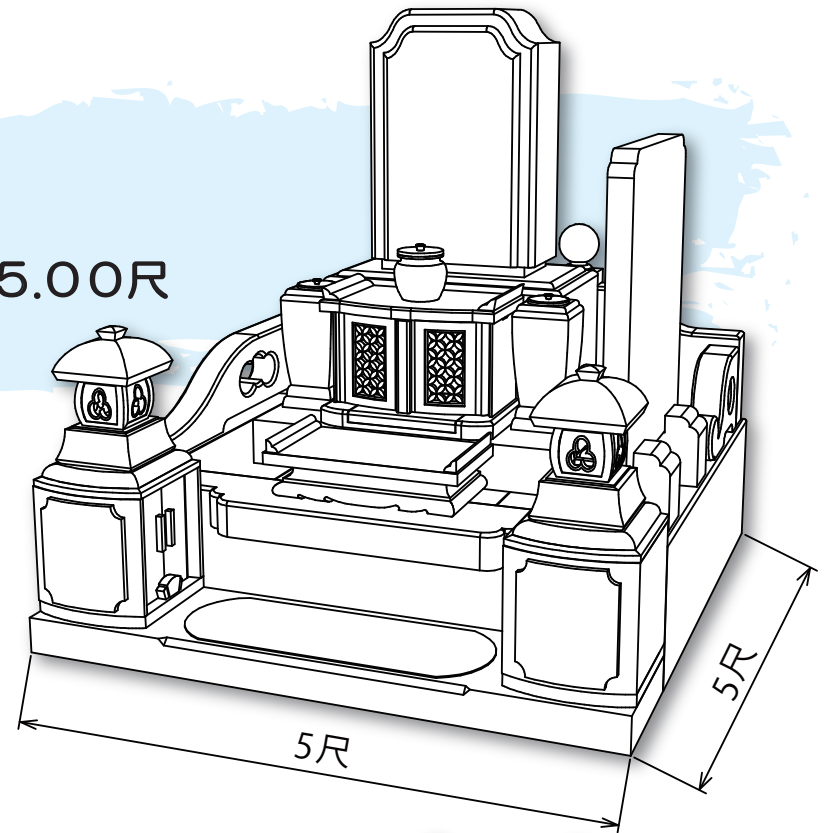

# 一期一会 ~Y-32~

Ichigoichie

■敷地寸法  
間口8.00×奥行7.00尺

■敷地寸法  
間口6.00×奥行6.00尺

■敷地寸法  
間口5.00×奥行6.00尺

■敷地寸法  
間口5.20×奥行5.90尺

■敷地寸法  
間口5.25×奥行5.88尺

■敷地寸法  
間口5.90×奥行6.90尺

# 一期一会 ~Y-38~

Ichigoichie

■敷地寸法  
間口7.80×奥行7.50尺

■敷地寸法  
間口5.90×奥行6.90尺

# 一期一会 ~Y-40~

Ichigoichie

■敷地寸法  
間口5.00×奥行5.00尺