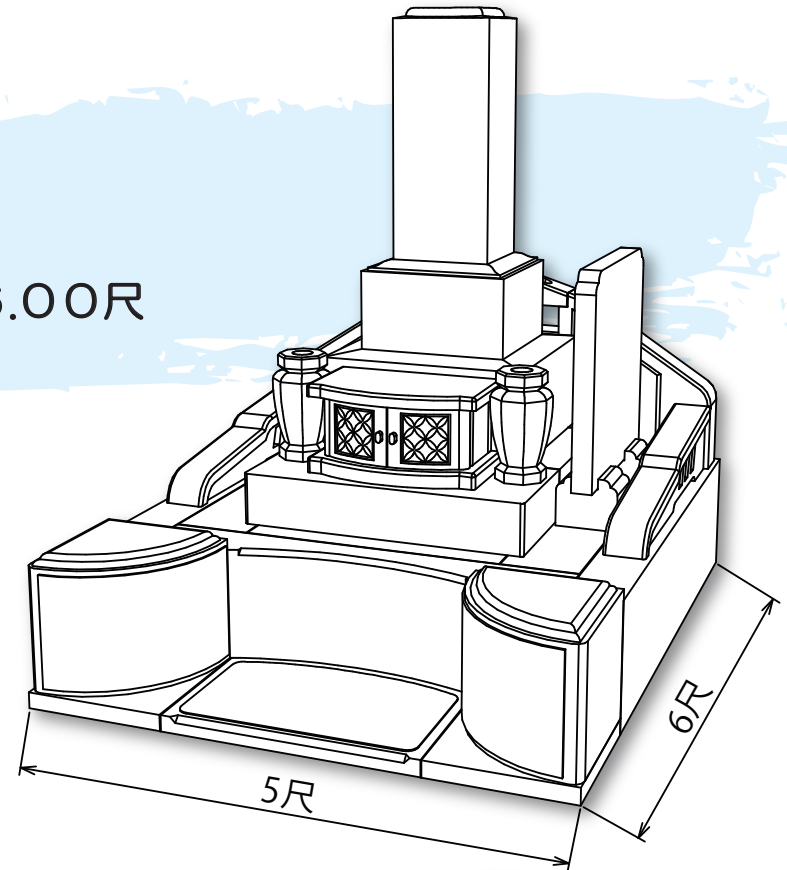

# 一期一会 ~Y-41~

Ichigoichie

■敷地寸法  
間口5.00×奥行5.00尺

■敷地寸法  
間口5.80×奥行5.80尺

■敷地寸法  
間口6.00×奥行6.00尺

■敷地寸法  
間口6.00×奥行6.00尺

■敷地寸法  
間口6.00×奥行6.00尺

■敷地寸法  
間口8.00×奥行9.00尺

■敷地寸法  
間口5.00×奥行6.00尺

■敷地寸法  
間口5.00×奥行5.00尺

■敷地寸法  
間口5.00×奥行5.00尺

■敷地寸法  
間口10.00×奥行11.00尺

**JSC**