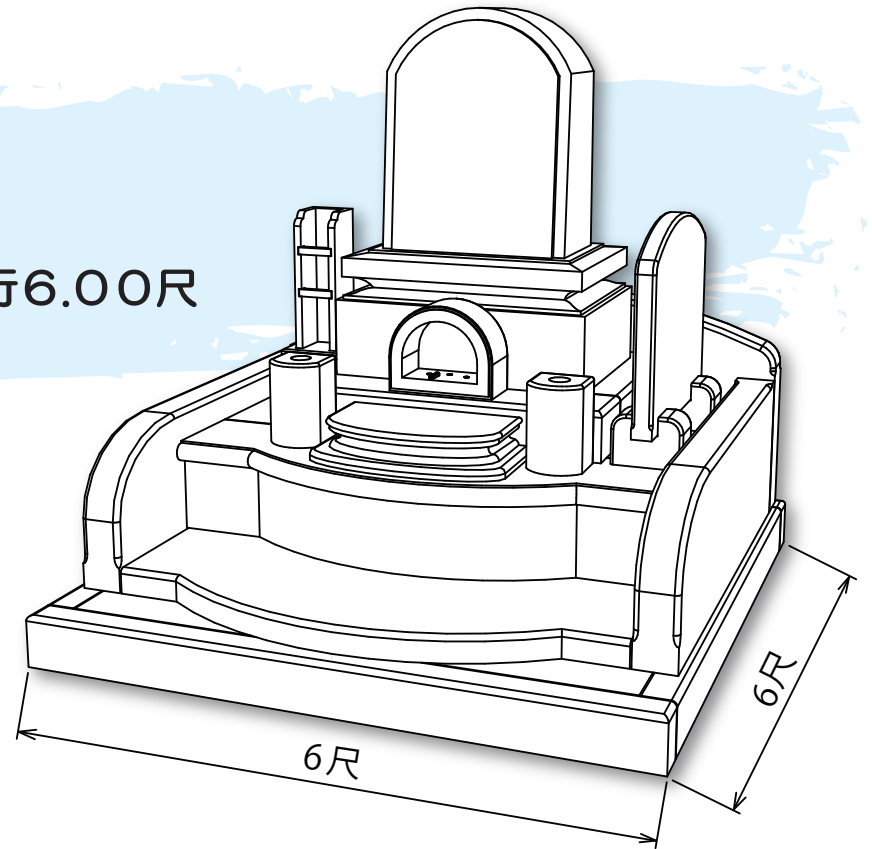

■敷地寸法  
間口6.00×奥行6.00尺

■敷地寸法  
間口6.00×奥行6.00尺

■敷地寸法  
間口6.00×奥行6.00尺

■敷地寸法  
間口5.70×奥行5.75尺

■敷地寸法  
間口5.80×奥行6.90尺

■敷地寸法  
間口6.00×奥行6.00尺

■敷地寸法  
間口6.00×奥行6.00尺

■敷地寸法  
間口6.60×奥行9.90尺

■敷地寸法  
間口6.40×奥行6.40尺

■敷地寸法  
間口5.80×奥行7.20尺