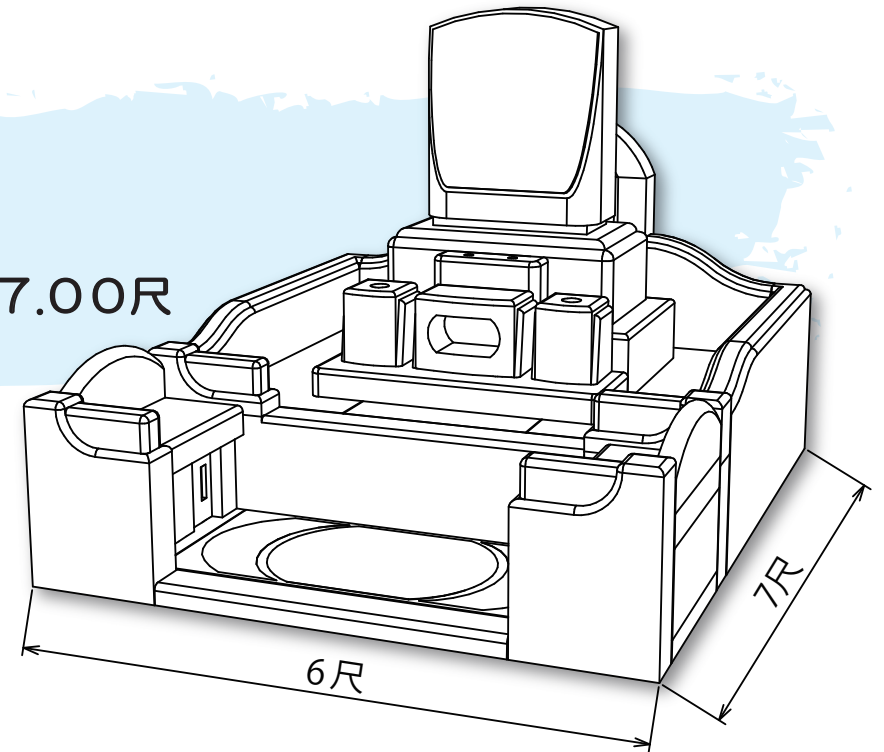

# 一期一会 ~Y-08~

Ichigoichie

■敷地寸法  
間口6.00×奥行7.00尺

■敷地寸法  
間口5.80×奥行5.90尺

■敷地寸法  
間口6.00×奥行7.00尺