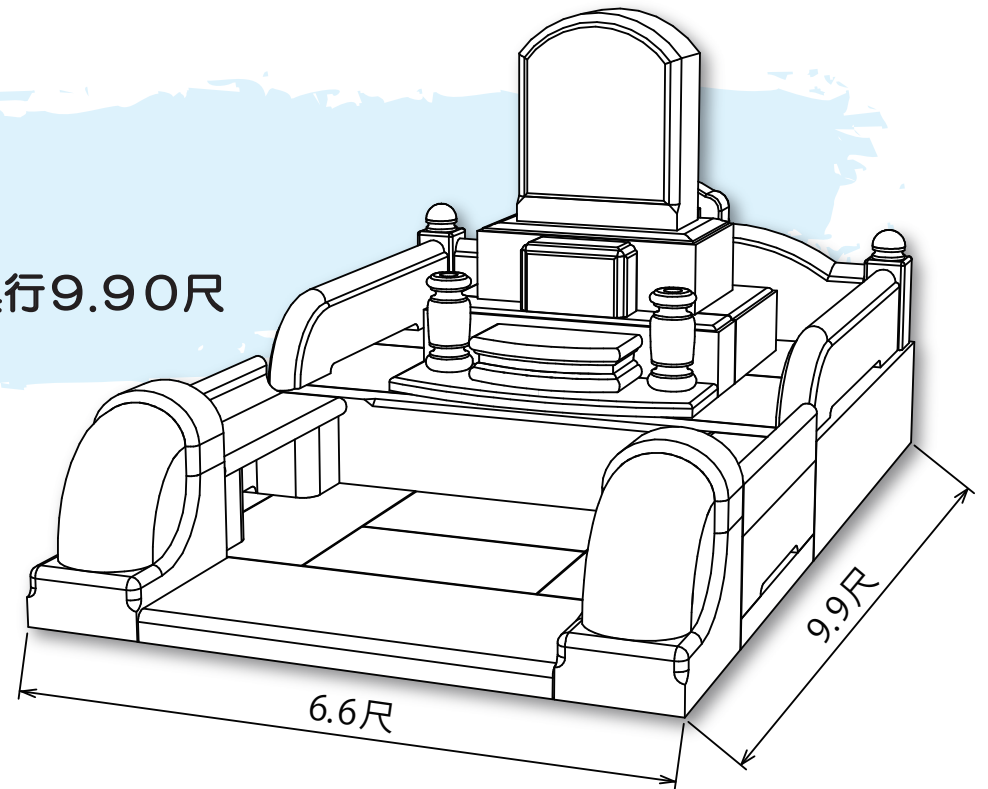

# 一期一会 ~Y-15~

Ichigoichie

■敷地寸法  
間口9.00×奥行8.00尺

■敷地寸法  
間口7.80×奥行6.80尺

■敷地寸法  
間口5.00×奥行6.00尺

■敷地寸法  
間口6.00×奥行7.00尺

■敷地寸法  
間口5.50×奥行7.00尺

■敷地寸法  
間口5.50×奥行7.00尺

■敷地寸法  
間口6.00×奥行6.00尺

■敷地寸法  
間口6.00×奥行6.00尺

■敷地寸法  
間口6.00×奥行6.00尺

■敷地寸法  
間口5.70×奥行5.75尺

■敷地寸法  
間口5.80×奥行6.90尺

■敷地寸法  
間口6.00×奥行6.00尺

■敷地寸法  
間口6.00×奥行6.00尺

■敷地寸法  
間口6.60×奥行9.90尺

■敷地寸法  
間口6.40×奥行6.40尺

■敷地寸法  
間口5.80×奥行7.20尺