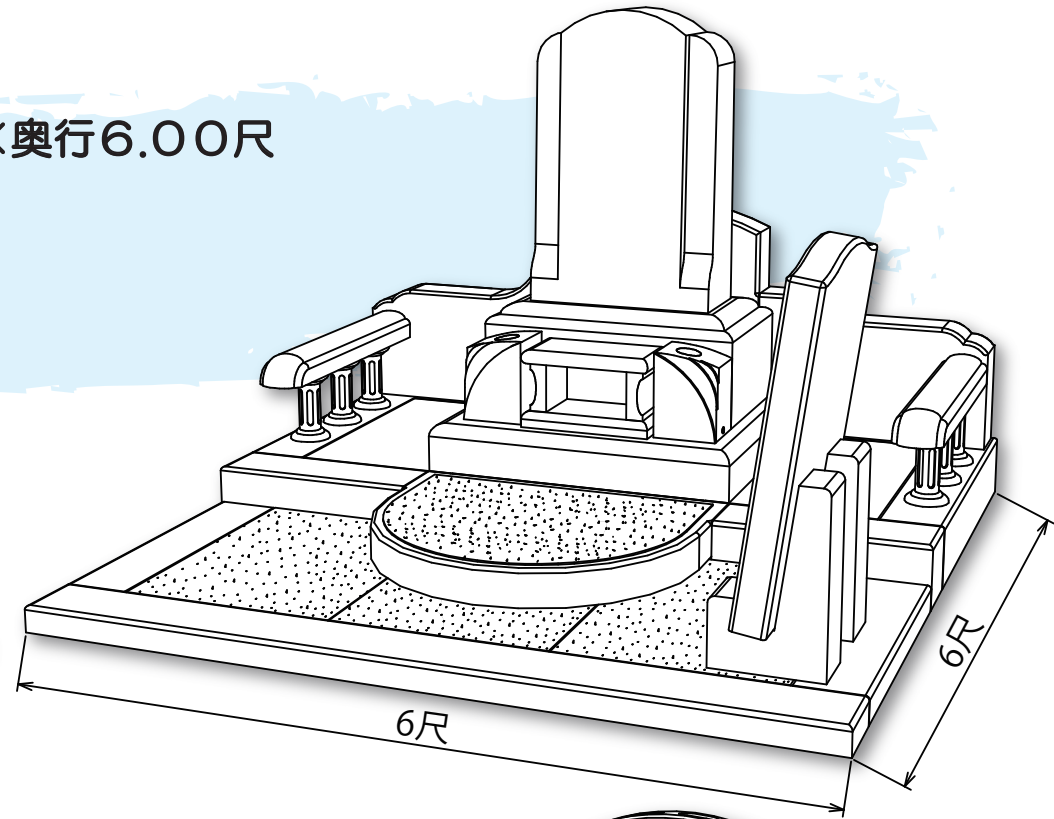

■敷地寸法
間口6.00×奥行6.00尺