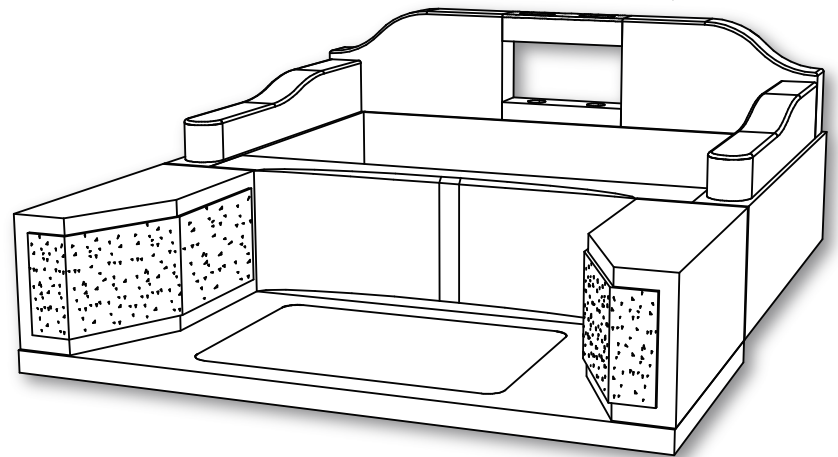

■敷地寸法
間口5.80×奥行6.70尺