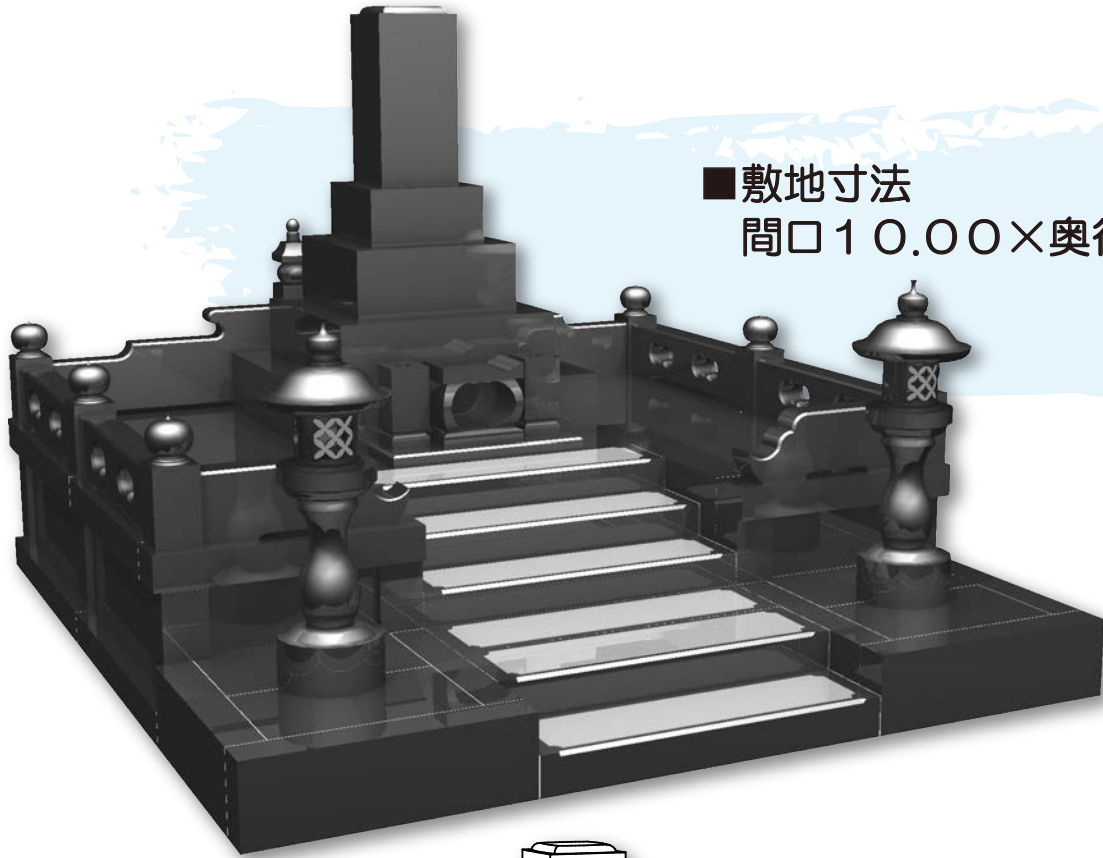

# 一期一会 ~Y-41~

Ichigoichie

■敷地寸法  
間口5.00×奥行5.00尺

■敷地寸法  
間口5.80×奥行5.80尺

■敷地寸法  
間口6.00×奥行6.00尺

■敷地寸法  
間口6.00×奥行6.00尺

■敷地寸法  
間口6.00×奥行6.00尺

■敷地寸法  
間口8.00×奥行9.00尺

■敷地寸法  
間口5.00×奥行6.00尺

■敷地寸法  
間口5.00×奥行5.00尺

■敷地寸法  
間口5.00×奥行5.00尺

■敷地寸法  
間口10.00×奥行11.00尺

**JSC**