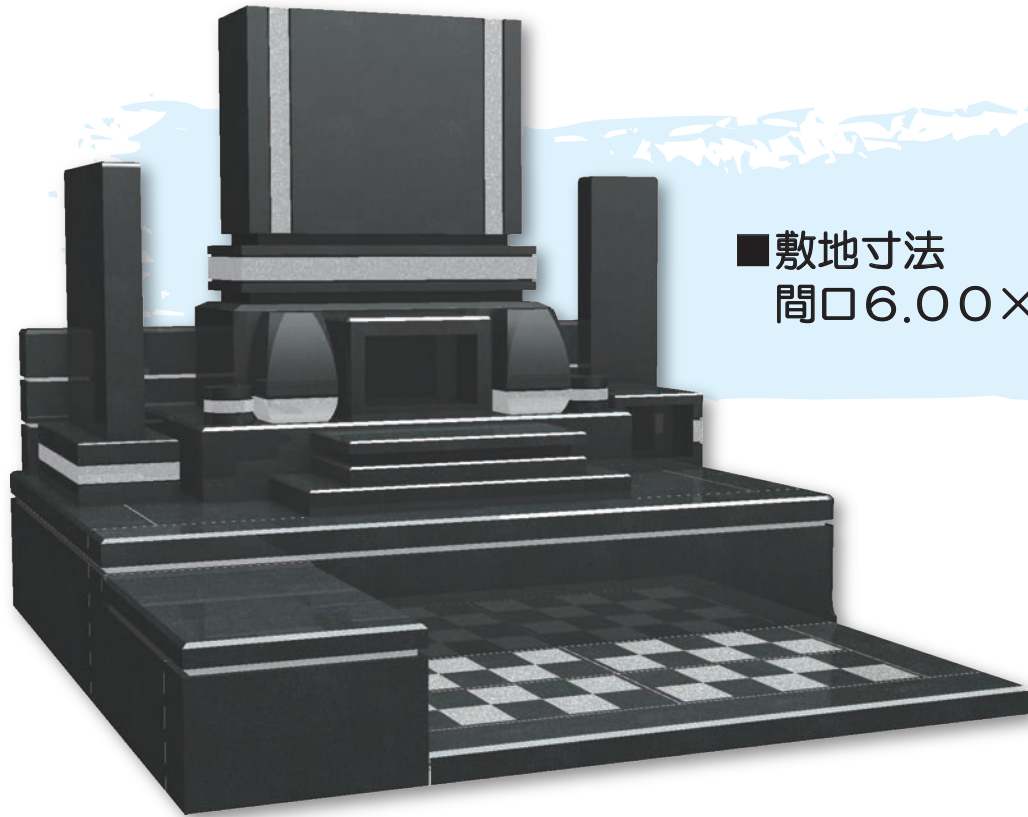

一期一会 ~N-12~

Ichigoichie