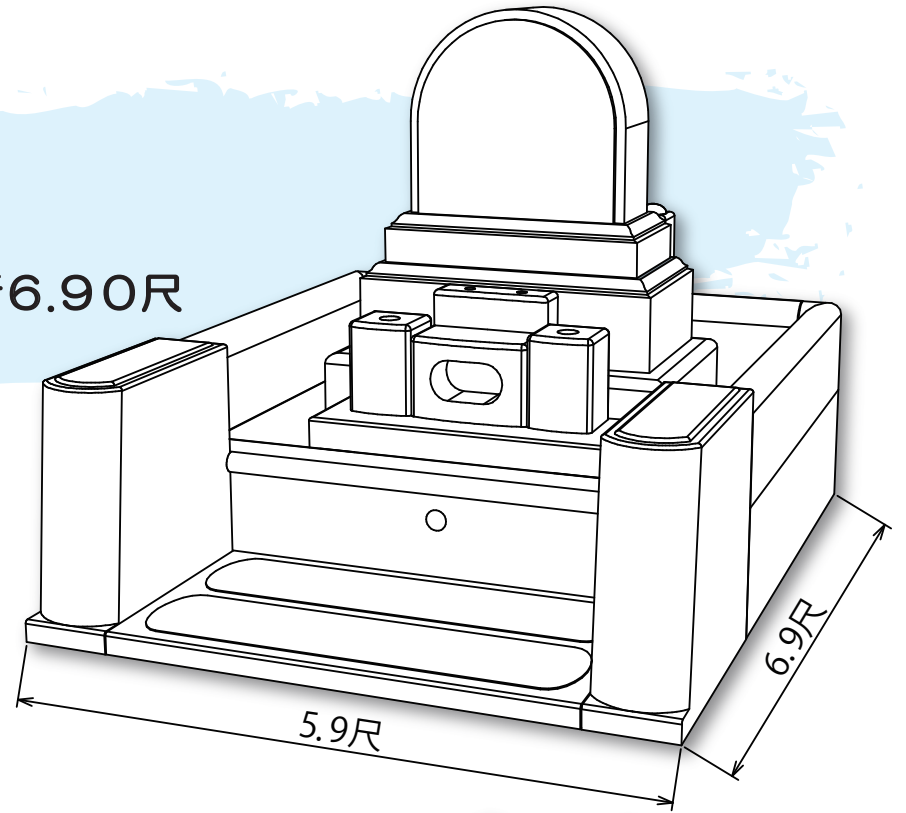

■敷地寸法
間口5.90×奥行6.90尺