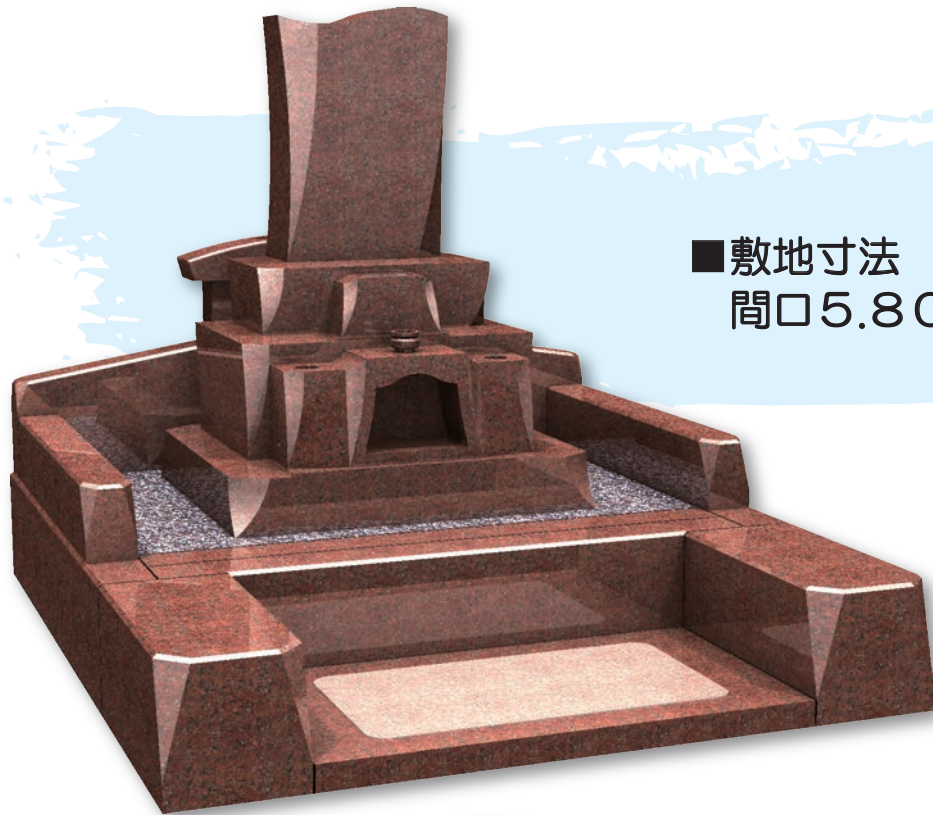

一期一会 ~N-02~

Ichigoichie