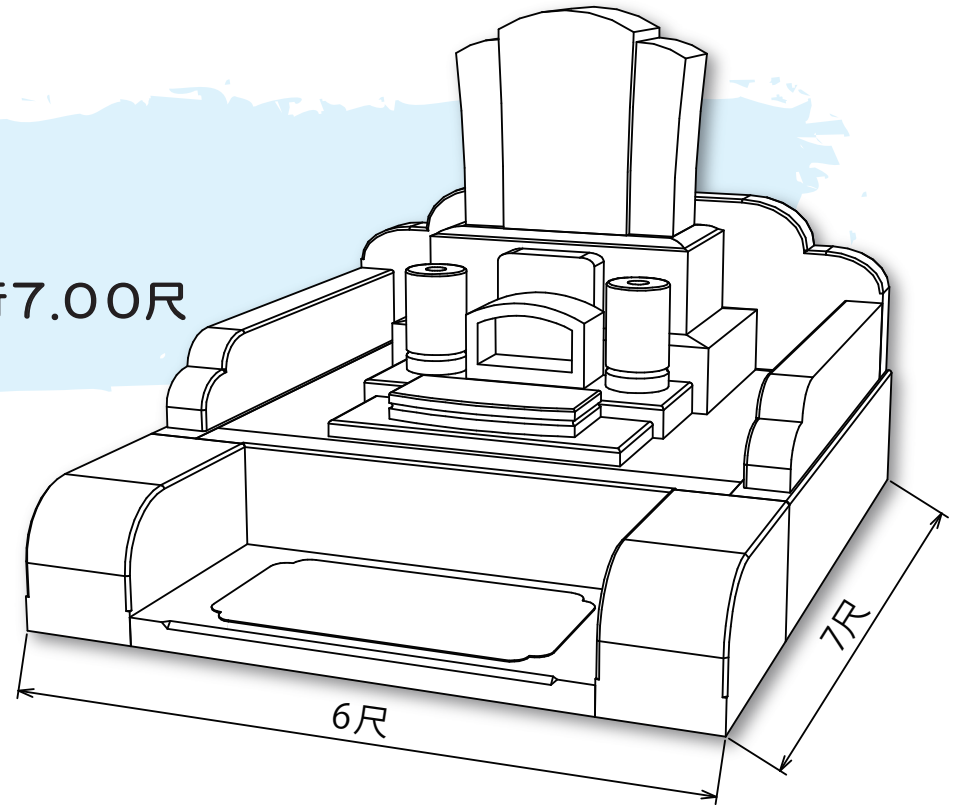

# 一期一会 ~Y-15~

Ichigoichie

■敷地寸法  
間口9.00×奥行8.00尺

■敷地寸法  
間口7.80×奥行6.80尺

■敷地寸法  
間口5.00×奥行6.00尺

■敷地寸法  
間口6.00×奥行7.00尺

■敷地寸法  
間口5.50×奥行7.00尺

■敷地寸法  
間口5.50×奥行7.00尺

■敷地寸法  
間口6.00×奥行6.00尺

■敷地寸法  
間口6.00×奥行6.00尺

■敷地寸法  
間口6.00×奥行6.00尺

■敷地寸法  
間口5.70×奥行5.75尺

■敷地寸法  
間口5.80×奥行6.90尺

■敷地寸法  
間口6.00×奥行6.00尺

■敷地寸法  
間口6.00×奥行6.00尺

■敷地寸法  
間口6.60×奥行9.90尺