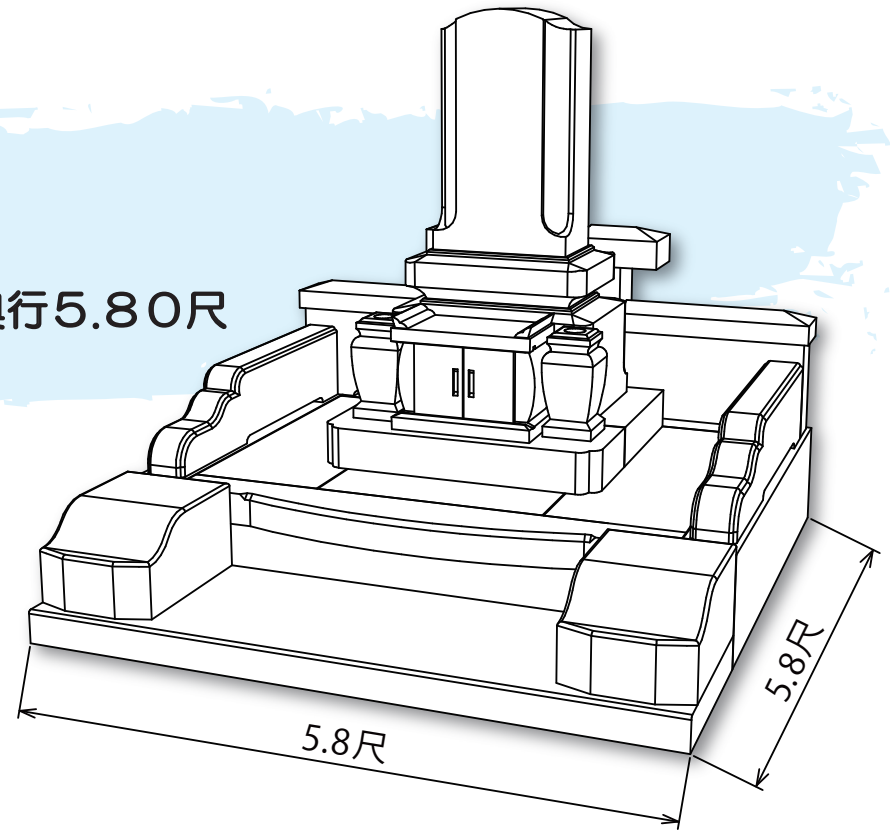

■敷地寸法  
間口6.40×奥行6.40尺

■敷地寸法  
間口5.80×奥行7.20尺

# 一期一会 ~Y-40~

Ichigoichie

■敷地寸法  
間口5.00×奥行5.00尺

# 一期一会 ~Y-41~

Ichigoichie

■敷地寸法  
間口5.00×奥行5.00尺

■敷地寸法  
間口5.80×奥行5.80尺

■敷地寸法  
間口6.00×奥行6.00尺

■敷地寸法  
間口6.00×奥行6.00尺

■敷地寸法  
間口6.00×奥行6.00尺

■敷地寸法  
間口8.00×奥行9.00尺

■敷地寸法  
間口5.00×奥行6.00尺

■敷地寸法  
間口5.00×奥行5.00尺

■敷地寸法  
間口5.00×奥行5.00尺

■敷地寸法  
間口10.00×奥行11.00尺

**JSC**