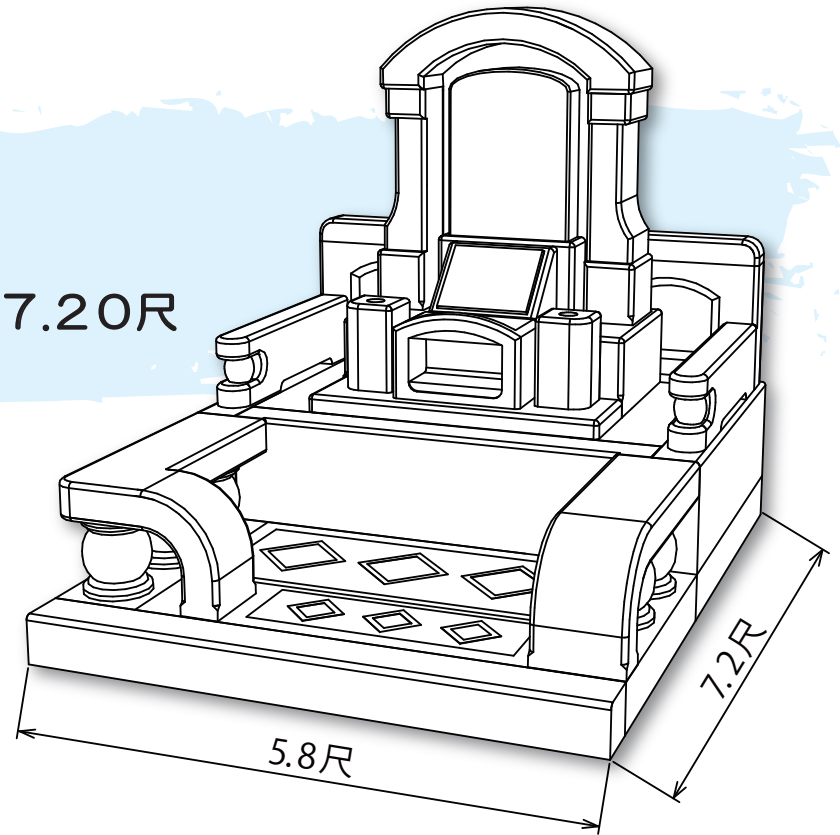

■敷地寸法  
間口6.00×奥行6.00尺

■敷地寸法  
間口6.00×奥行6.00尺

■敷地寸法  
間口6.00×奥行6.00尺

■敷地寸法  
間口5.70×奥行5.75尺

■敷地寸法  
間口5.80×奥行6.90尺

■敷地寸法  
間口6.00×奥行6.00尺

■敷地寸法  
間口6.00×奥行6.00尺

■敷地寸法  
間口6.60×奥行9.90尺

■敷地寸法  
間口6.40×奥行6.40尺

■敷地寸法  
間口5.80×奥行7.20尺