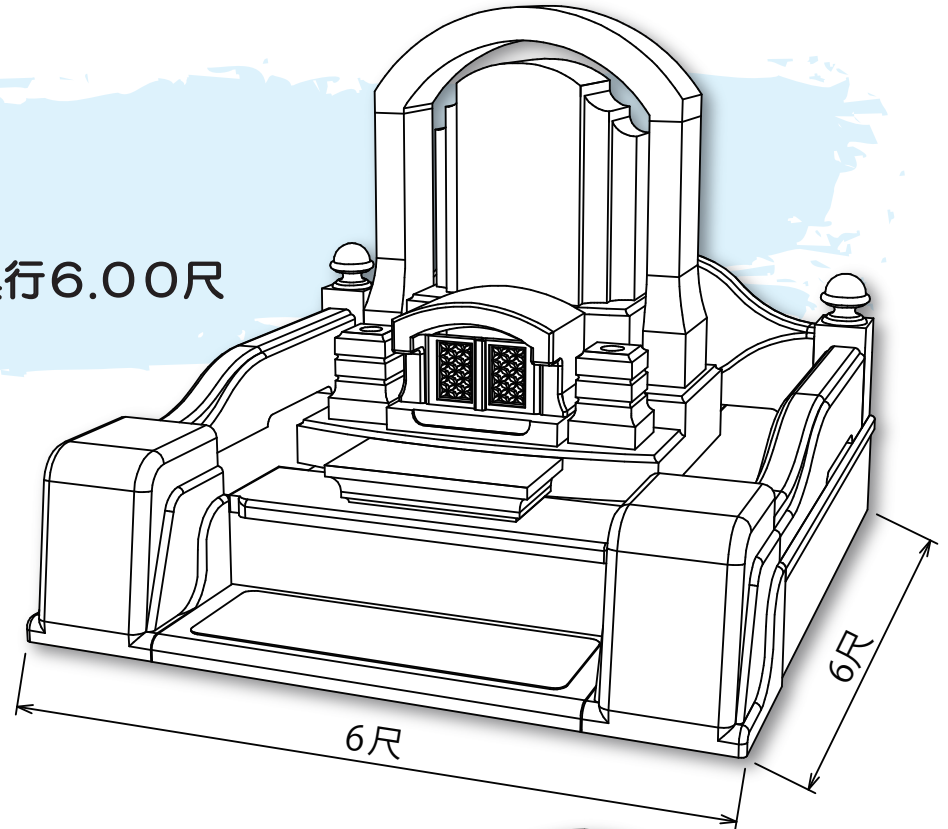

# 一期一会 ~Y-11~

Ichigoichie

■敷地寸法  
間口5.80×奥行6.70尺

# 一期一会 ~Y-12~

Ichigoichie

■敷地寸法  
間口6.00×奥行6.00尺