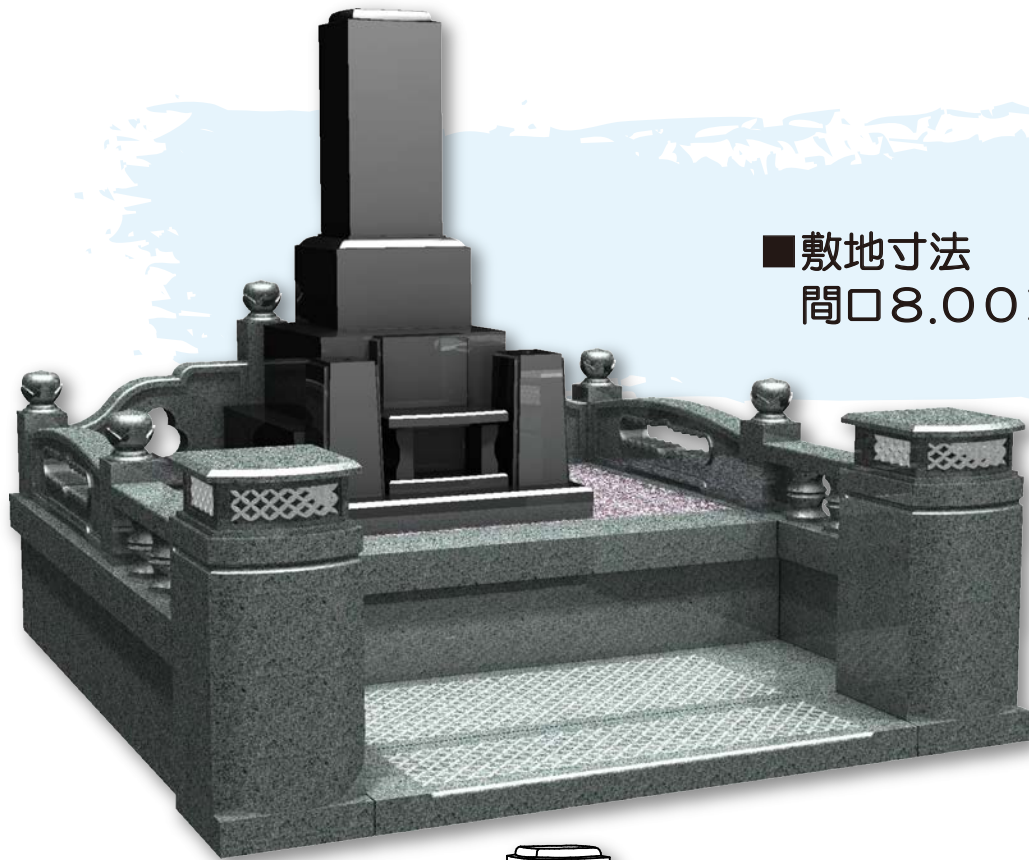

# 一期一会 ~Y-40~

Ichigoichie

■敷地寸法  
間口5.00×奥行5.00尺

# 一期一会 ~Y-41~

Ichigoichie

■敷地寸法  
間口5.00×奥行5.00尺

■敷地寸法  
間口5.80×奥行5.80尺

■敷地寸法  
間口6.00×奥行6.00尺

■敷地寸法  
間口6.00×奥行6.00尺

■敷地寸法  
間口6.00×奥行6.00尺

■敷地寸法  
間口8.00×奥行9.00尺