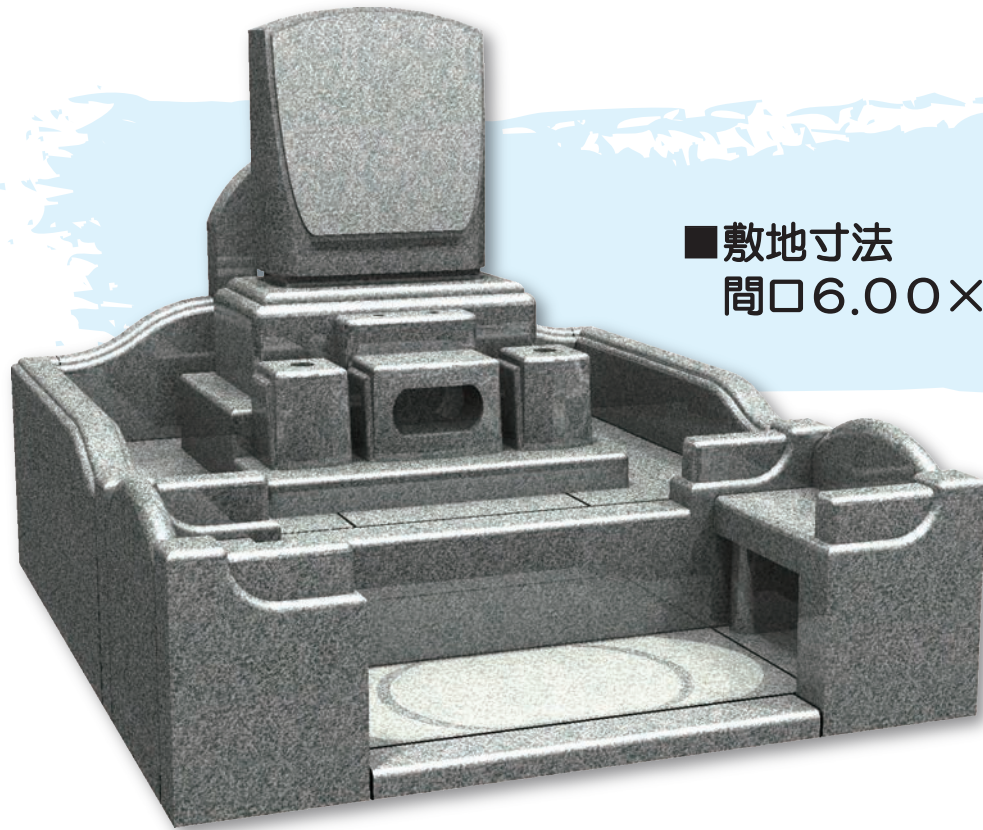

# 一期一会 ~Y-08~

Ichigoichie

■敷地寸法  
間口6.00×奥行7.00尺

■敷地寸法  
間口5.80×奥行5.90尺

■敷地寸法  
間口6.00×奥行7.00尺

# 一期一会 ~Y-11~

Ichigoichie

■敷地寸法  
間口5.80×奥行6.70尺