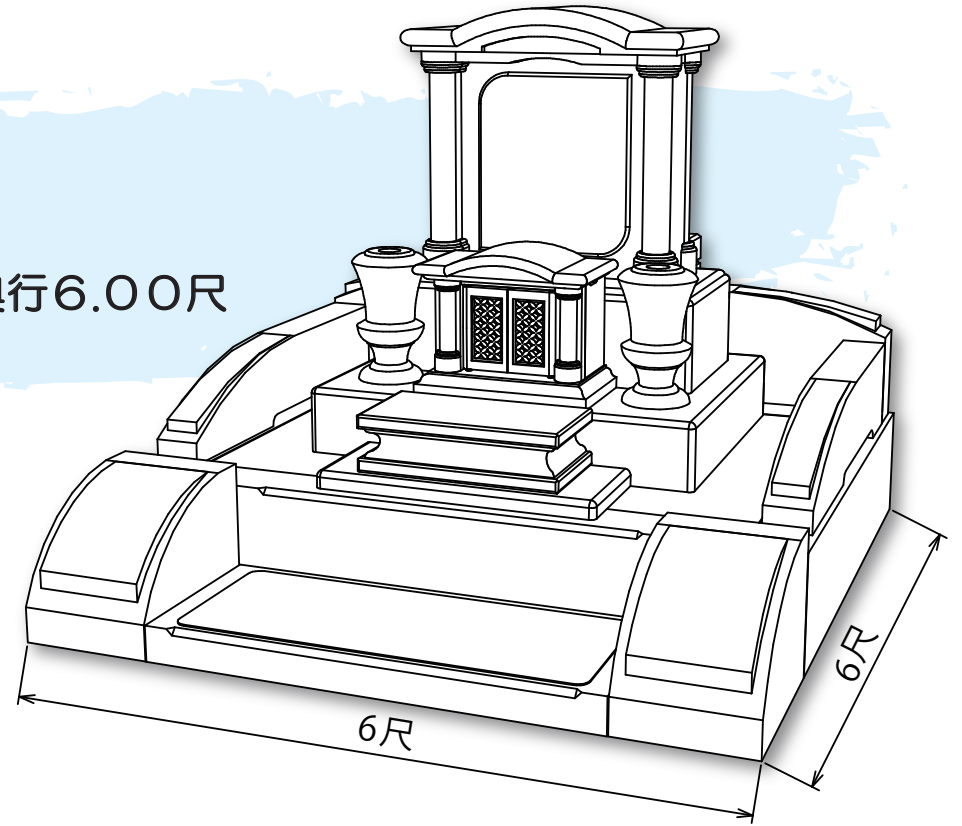

# 一期一会 ~N-07~

Ichigoichie

■敷地寸法  
間口6.00×奥行7.00尺

■敷地寸法  
間口6.00×奥行6.00尺

■敷地寸法  
間口6.00×奥行6.00尺

■敷地寸法  
間口5.80×奥行6.65尺

■敷地寸法  
間口6.00×奥行6.00尺