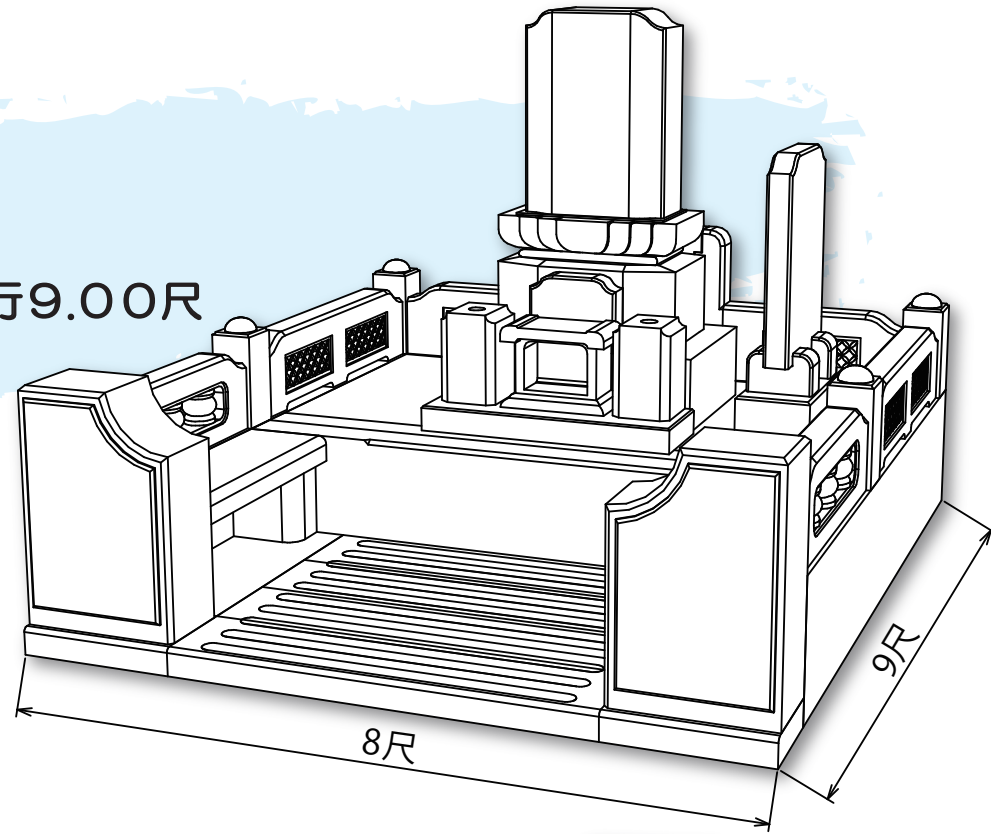

■敷地寸法
間口8.00×奥行9.00尺