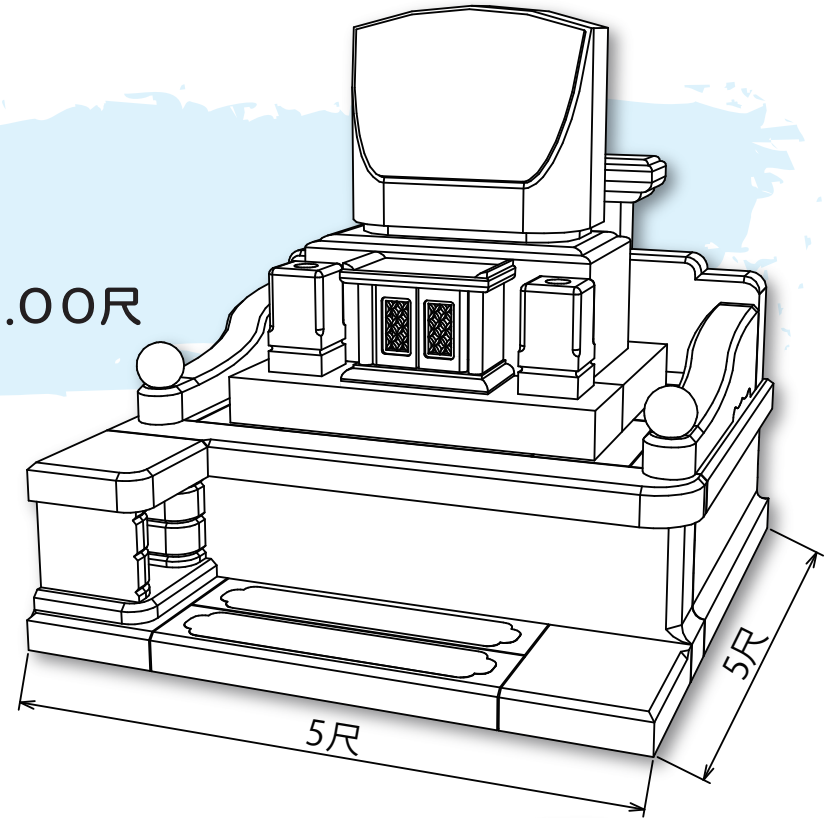

■敷地寸法
間口5.00×奥行5.00尺