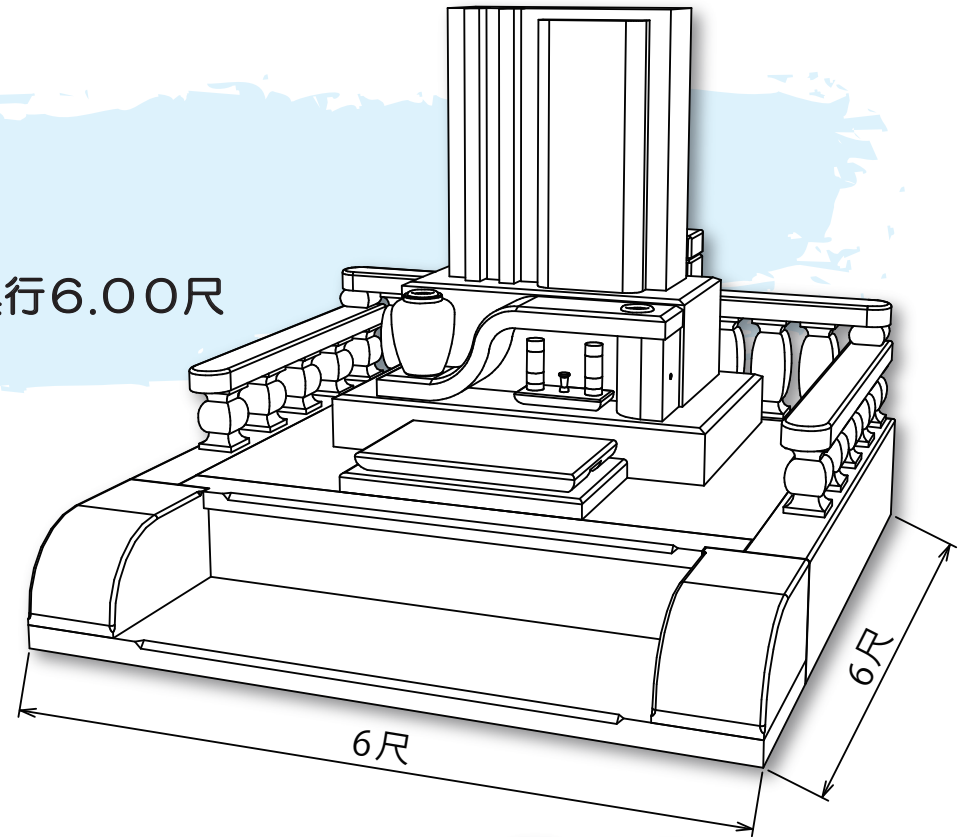

# 一期一会 ~N-07~

Ichigoichie

■敷地寸法  
間口6.00×奥行7.00尺

■敷地寸法  
間口6.00×奥行6.00尺

■敷地寸法  
間口6.00×奥行6.00尺

■敷地寸法  
間口5.80×奥行6.65尺

■敷地寸法  
間口6.00×奥行6.00尺