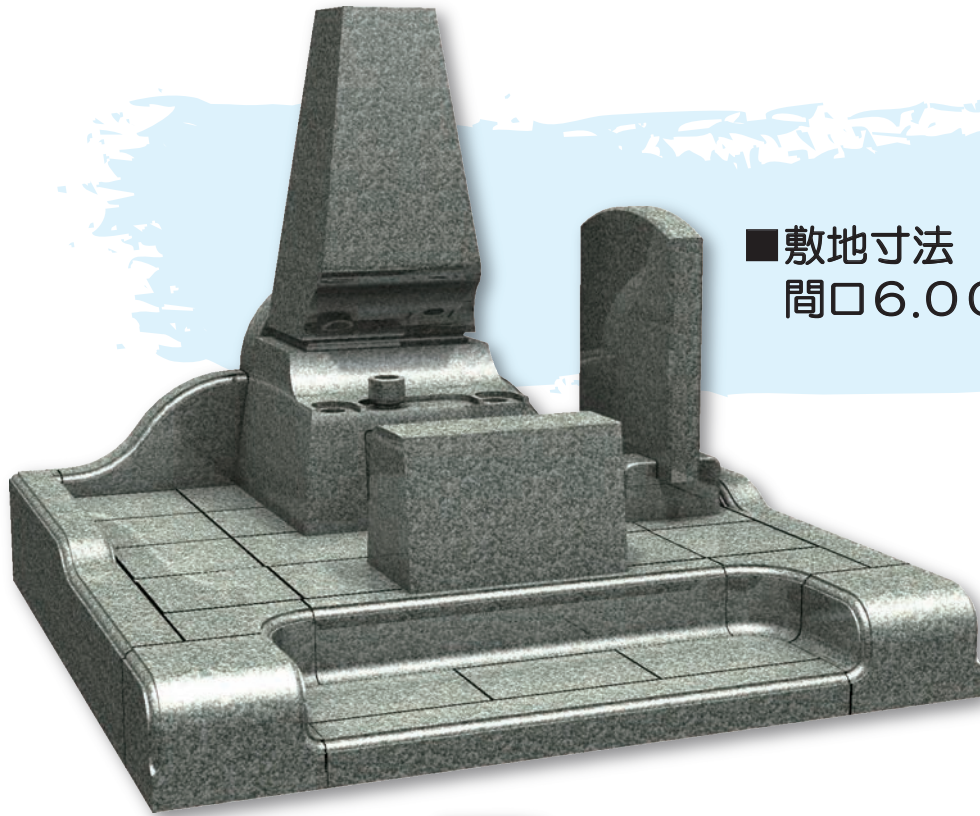

一期一会 ~N-05~

Ichigoichie