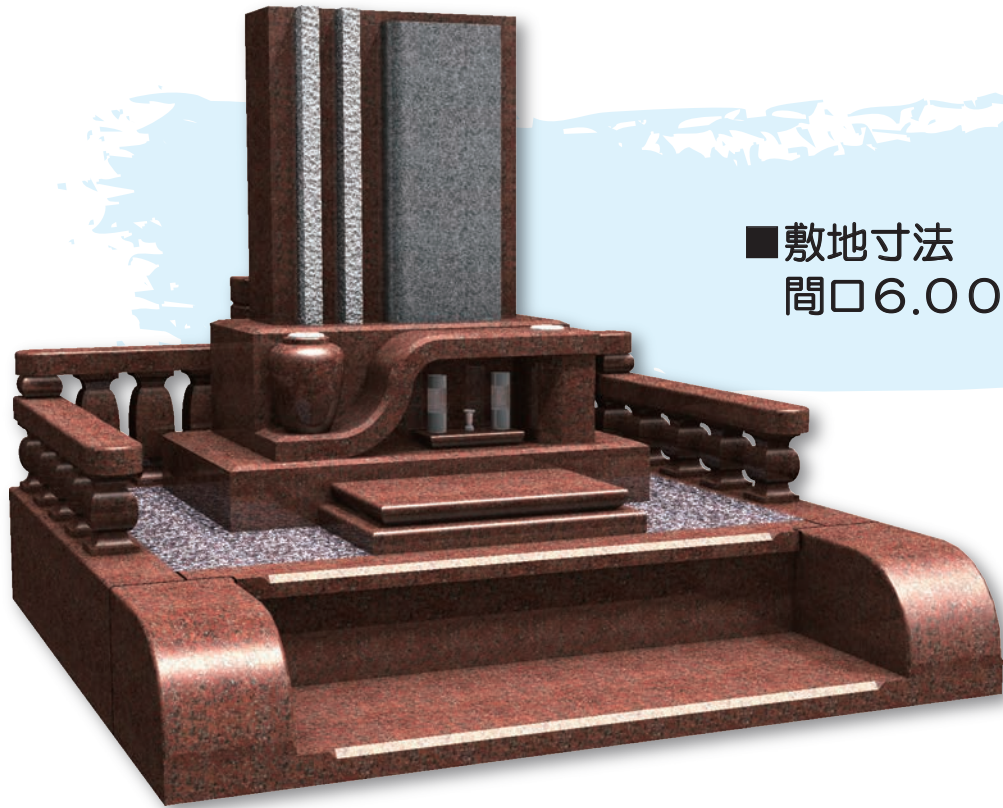

# 一期一会 ~N-07~

Ichigoichie

■敷地寸法  
間口6.00×奥行7.00尺

■敷地寸法  
間口6.00×奥行6.00尺

■敷地寸法  
間口6.00×奥行6.00尺

■敷地寸法  
間口5.80×奥行6.65尺

■敷地寸法  
間口6.00×奥行6.00尺