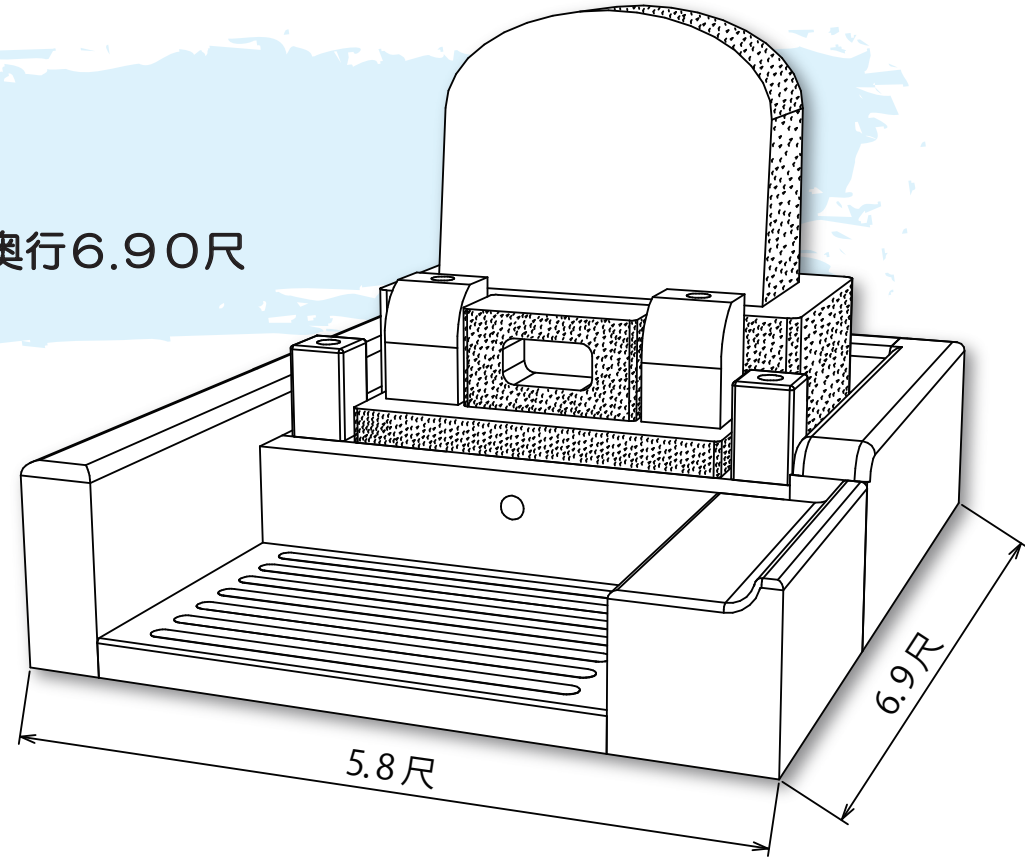

■敷地寸法  
間口6.00×奥行6.00尺

■敷地寸法  
間口6.00×奥行6.00尺

■敷地寸法  
間口6.00×奥行6.00尺

■敷地寸法  
間口5.70×奥行5.75尺

■敷地寸法  
間口5.80×奥行6.90尺

■敷地寸法  
間口6.00×奥行6.00尺

■敷地寸法  
間口6.00×奥行6.00尺

■敷地寸法  
間口6.60×奥行9.90尺

■敷地寸法  
間口6.40×奥行6.40尺

■敷地寸法  
間口5.80×奥行7.20尺