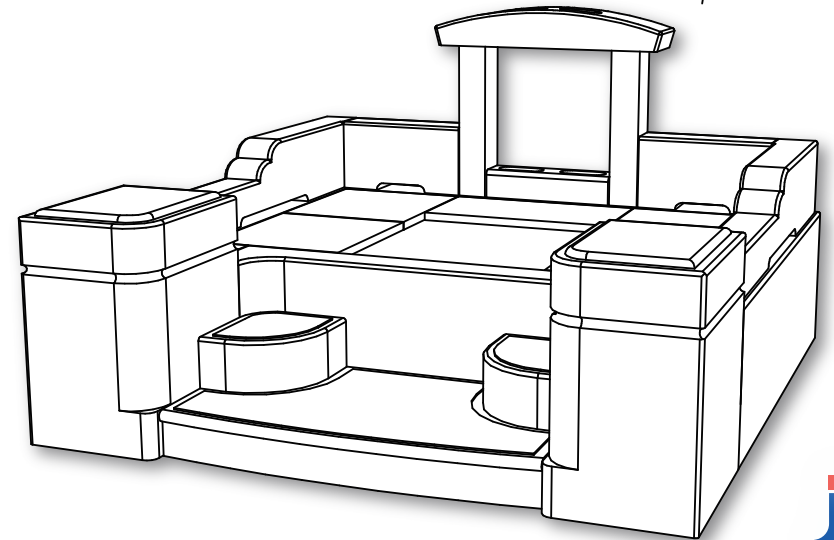

■敷地寸法  
間口6.00×奥行6.00尺

■敷地寸法  
間口6.00×奥行6.00尺

■敷地寸法  
間口6.00×奥行6.00尺

■敷地寸法  
間口5.70×奥行5.75尺

■敷地寸法  
間口5.80×奥行6.90尺

■敷地寸法  
間口6.00×奥行6.00尺

■敷地寸法  
間口6.00×奥行6.00尺

■敷地寸法  
間口6.60×奥行9.90尺