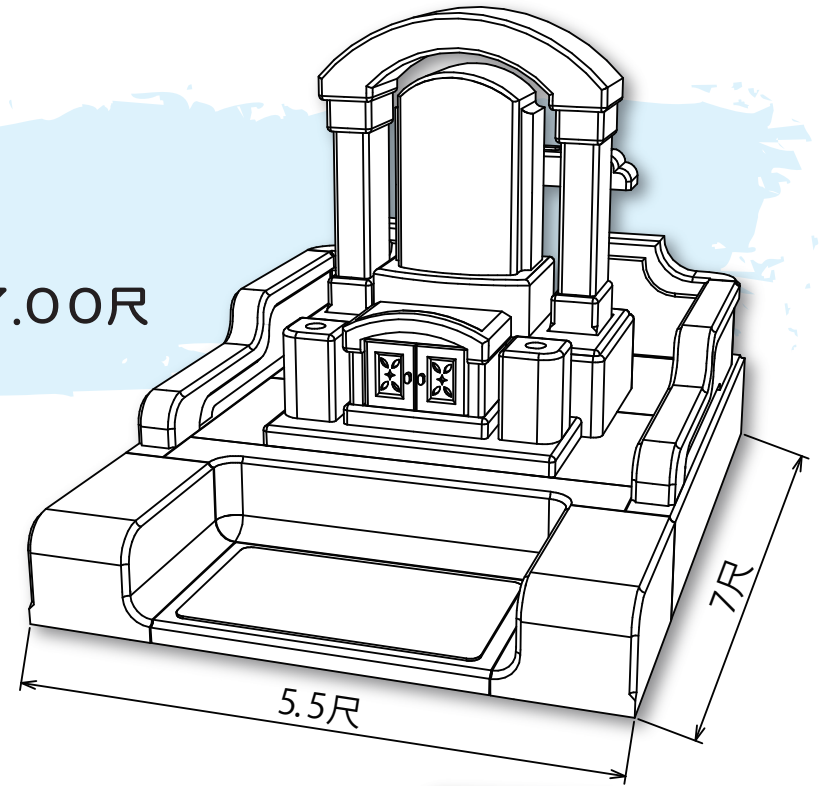

# 一期一会 ~Y-15~

Ichigoichie

■敷地寸法  
間口9.00×奥行8.00尺

■敷地寸法  
間口7.80×奥行6.80尺

■敷地寸法  
間口5.00×奥行6.00尺

■敷地寸法  
間口6.00×奥行7.00尺

■敷地寸法  
間口5.50×奥行7.00尺

■敷地寸法  
間口5.50×奥行7.00尺

■敷地寸法  
間口6.00×奥行6.00尺

■敷地寸法  
間口6.00×奥行6.00尺

■敷地寸法  
間口6.00×奥行6.00尺

■敷地寸法  
間口5.70×奥行5.75尺

■敷地寸法  
間口5.80×奥行6.90尺

■敷地寸法  
間口6.00×奥行6.00尺

■敷地寸法  
間口6.00×奥行6.00尺

■敷地寸法  
間口6.60×奥行9.90尺