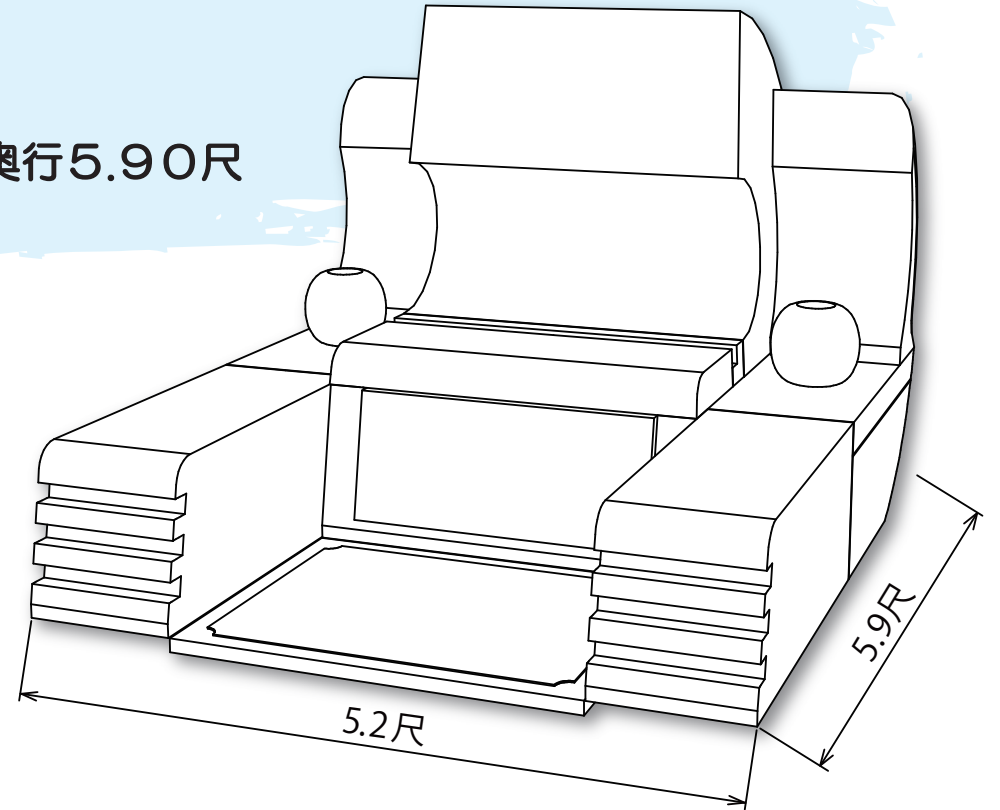

# 一期一会 ~Y-32~

Ichigoichie

■敷地寸法  
間口8.00×奥行7.00尺

■敷地寸法  
間口6.00×奥行6.00尺

■敷地寸法  
間口5.00×奥行6.00尺

■敷地寸法  
間口5.20×奥行5.90尺

■敷地寸法  
間口5.25×奥行5.88尺

■敷地寸法  
間口5.90×奥行6.90尺