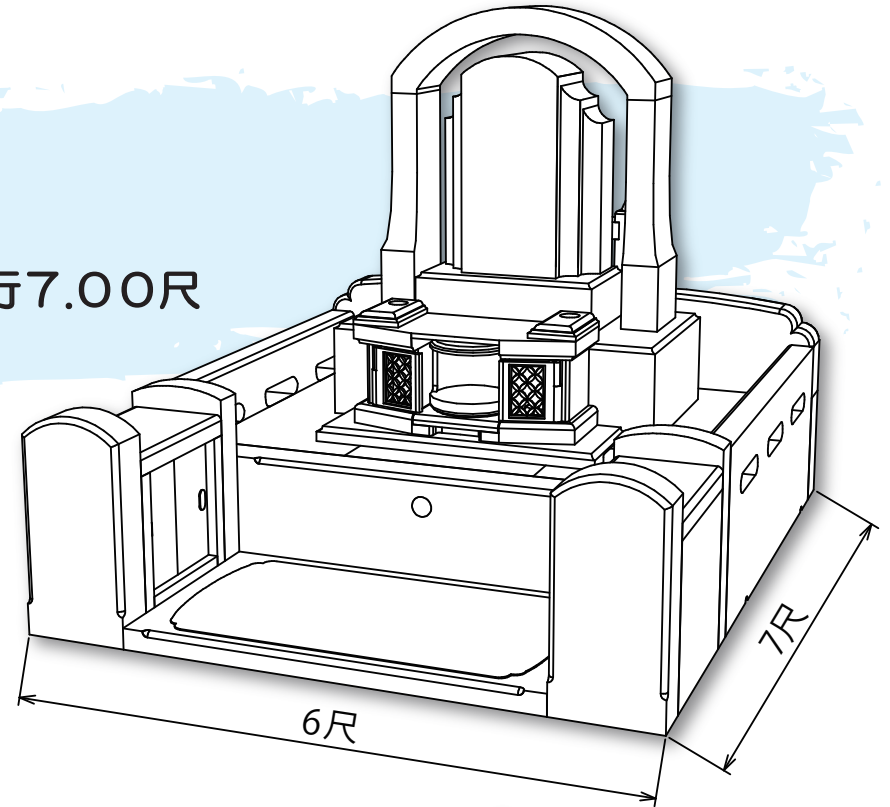

■敷地寸法
間口6.00×奥行7.00尺