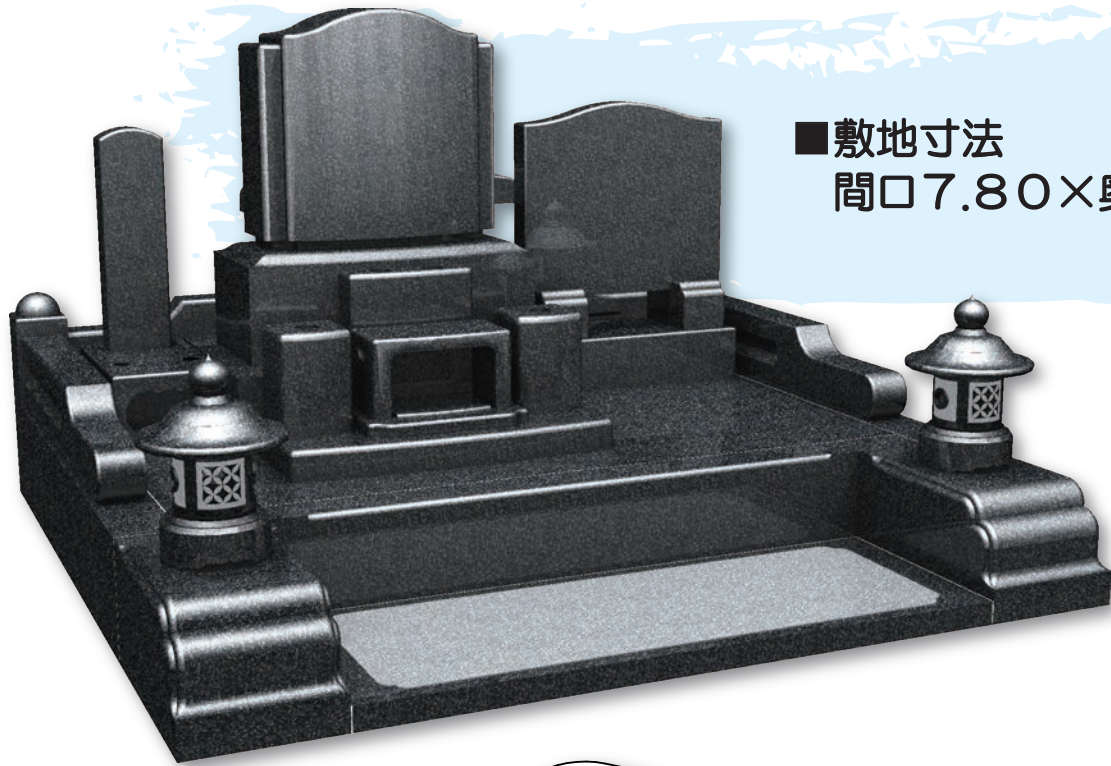

一期一会 ~Y-38~

Ichigoichie