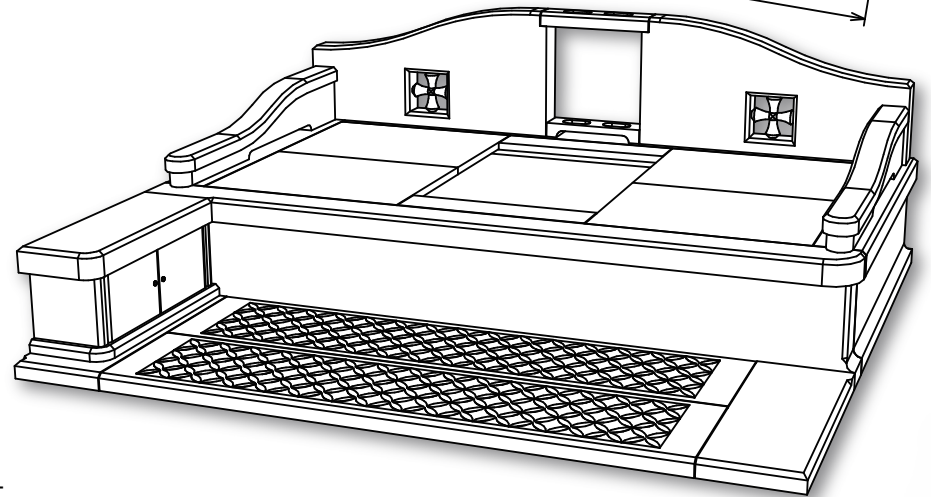

■敷地寸法
間口9.00×奥行8.00尺