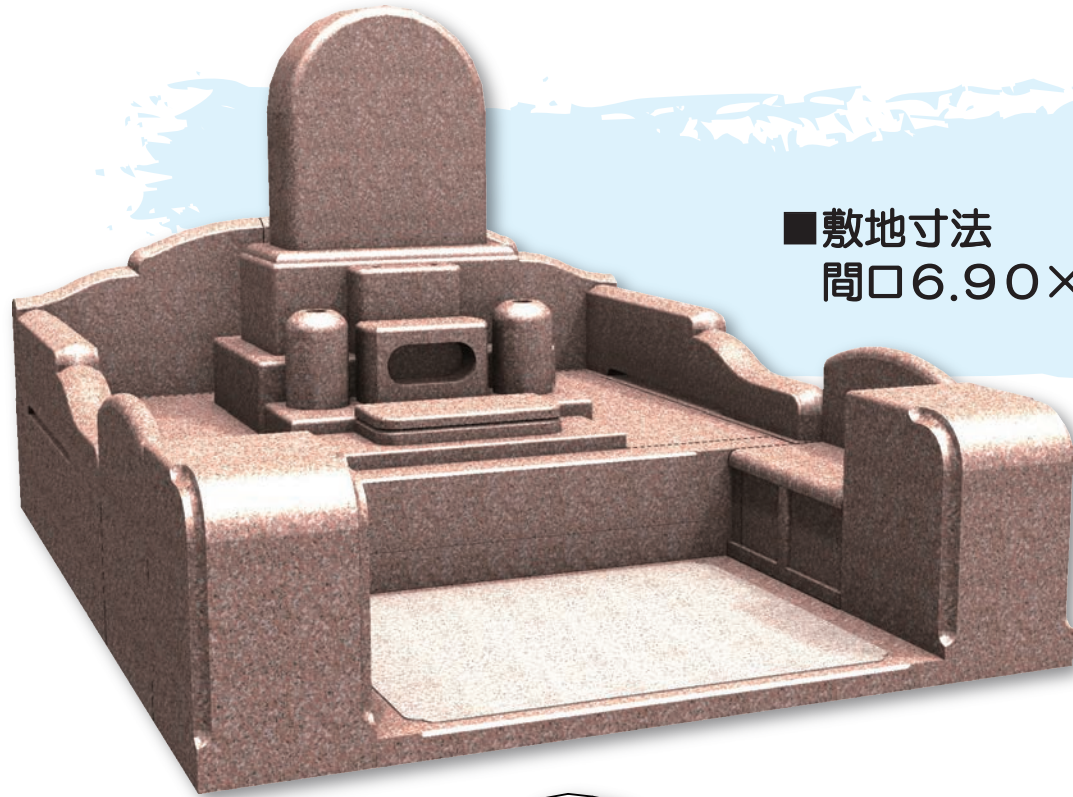

一期一会 ~Y-02~

Ichigoichie