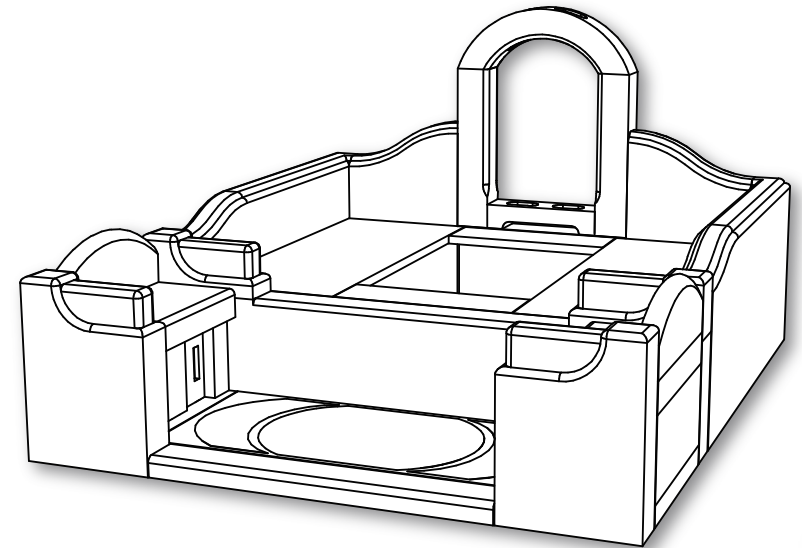

# 一期一会 ~Y-08~

Ichigoichie

■敷地寸法  
間口6.00×奥行7.00尺

■敷地寸法  
間口5.80×奥行5.90尺

■敷地寸法  
間口6.00×奥行7.00尺