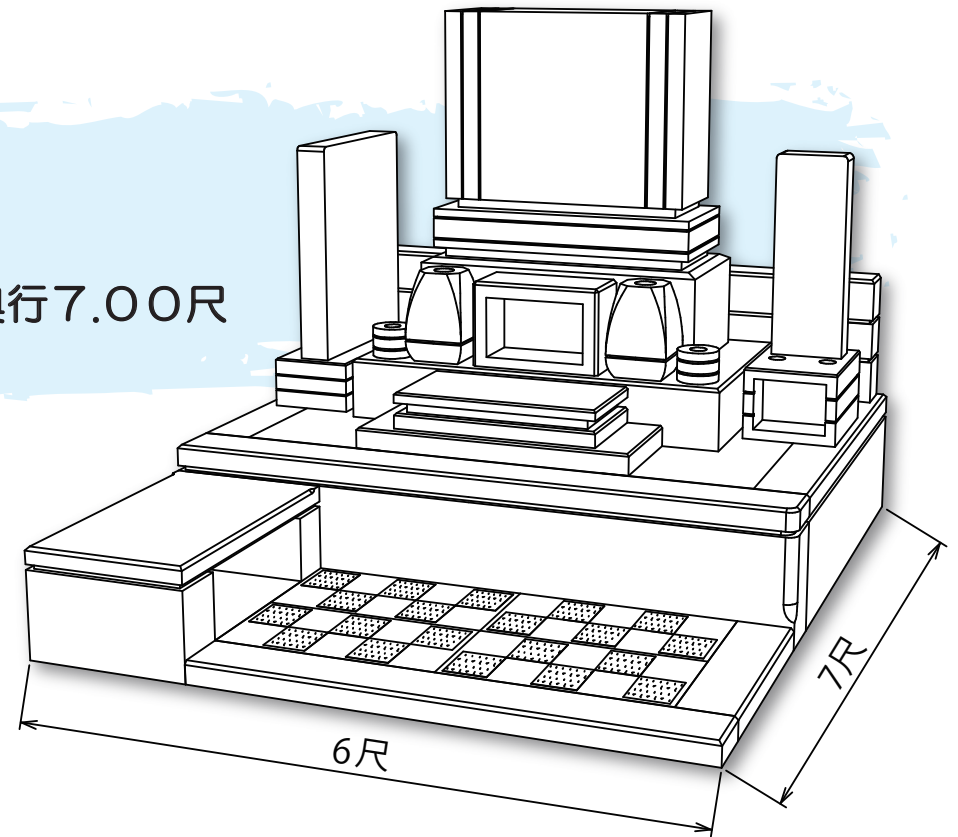

■敷地寸法
間口6.00×奥行7.00尺