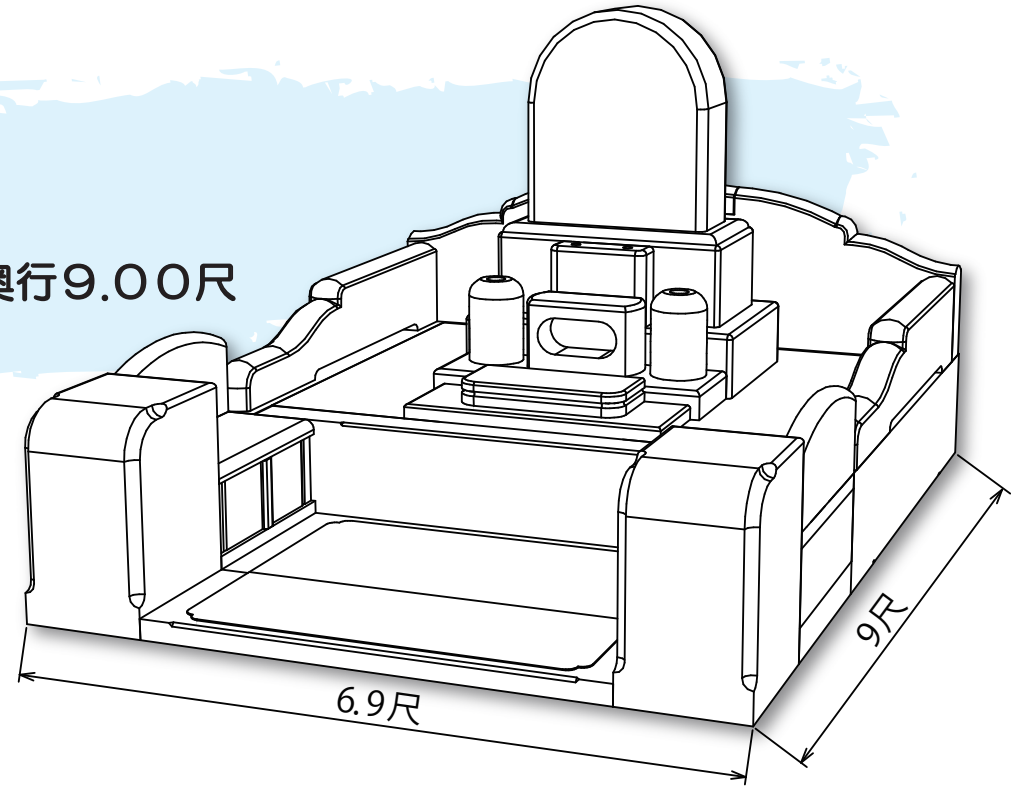

# 一期一会 ~Y-01~

Ichigoichie

■敷地寸法  
間口5.00×奥行6.00尺

# 一期一会 ~Y-02~

Ichigoichie

■敷地寸法  
間口6.90×奥行9.00尺