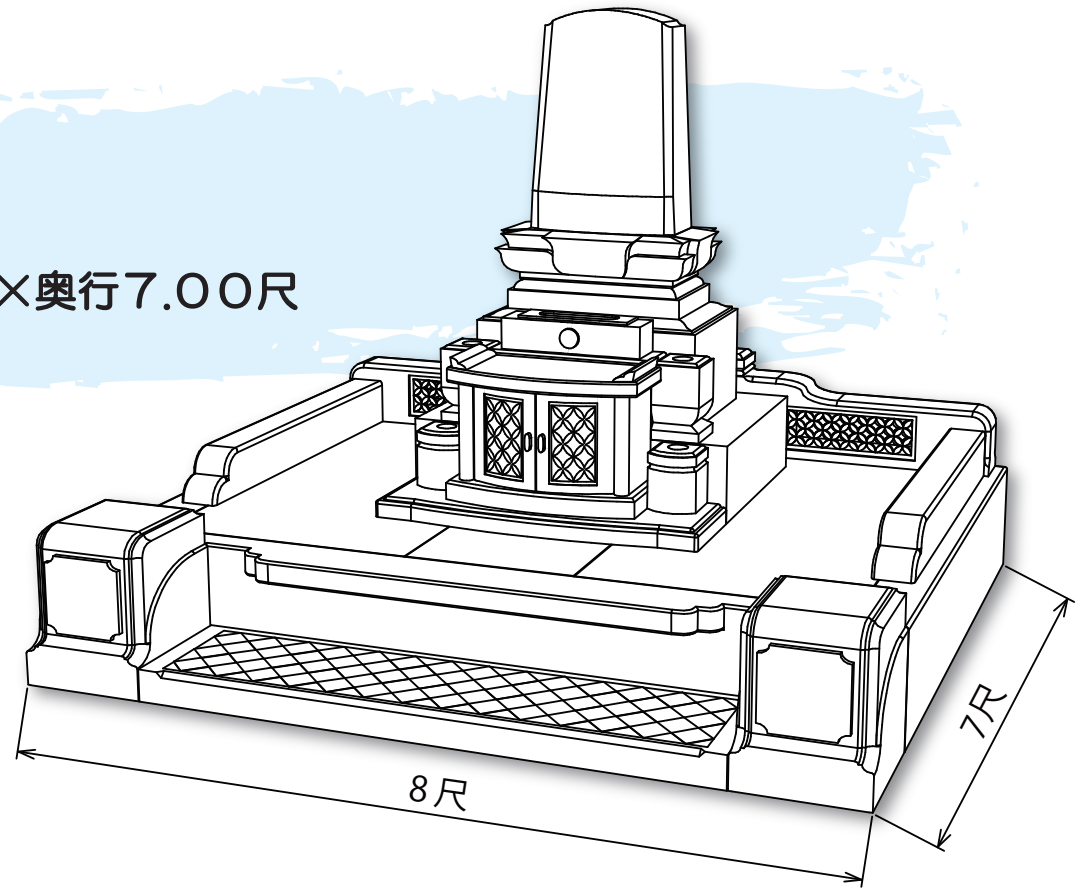

■敷地寸法
間口8.00×奥行7.00尺