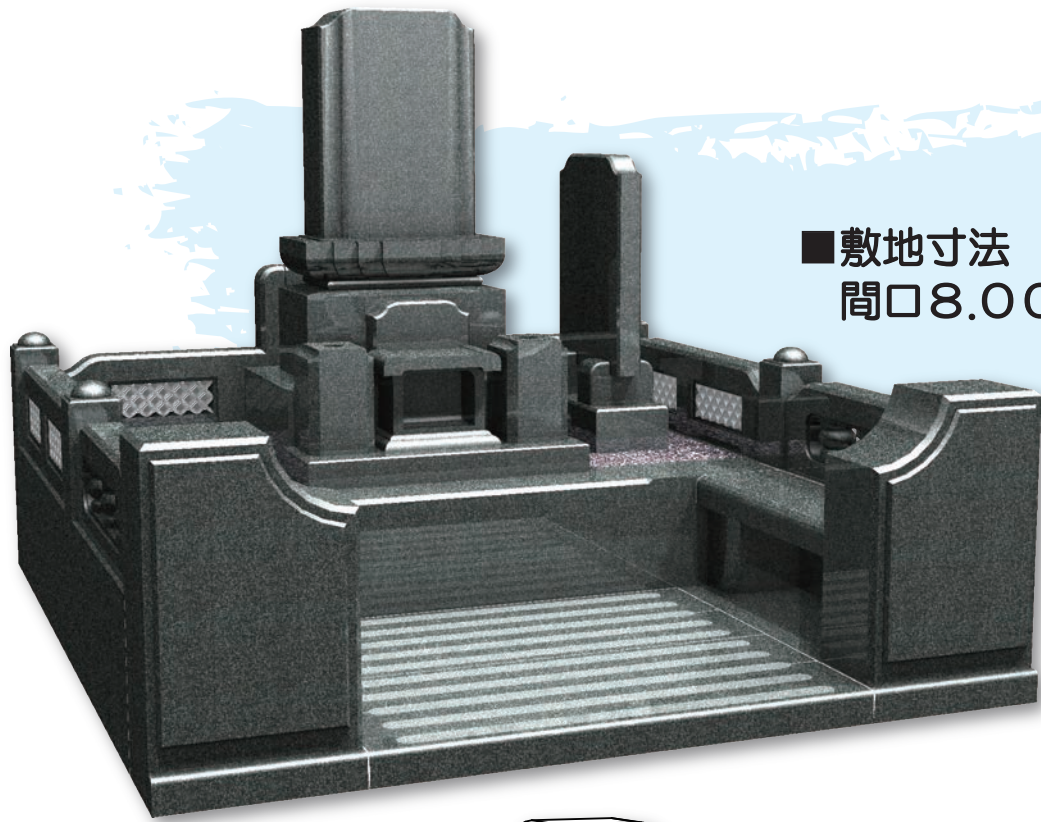

一期一会 ~Y-13~

Ichigoichie