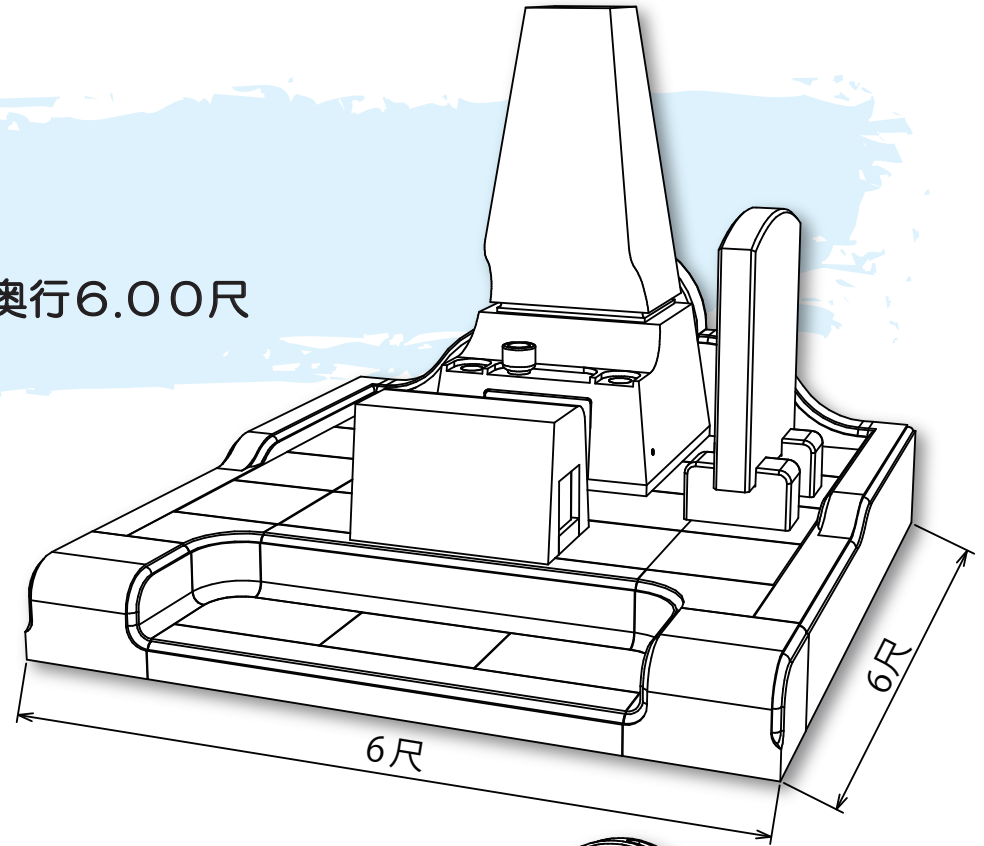

■敷地寸法
間口6.00×奥行6.00尺