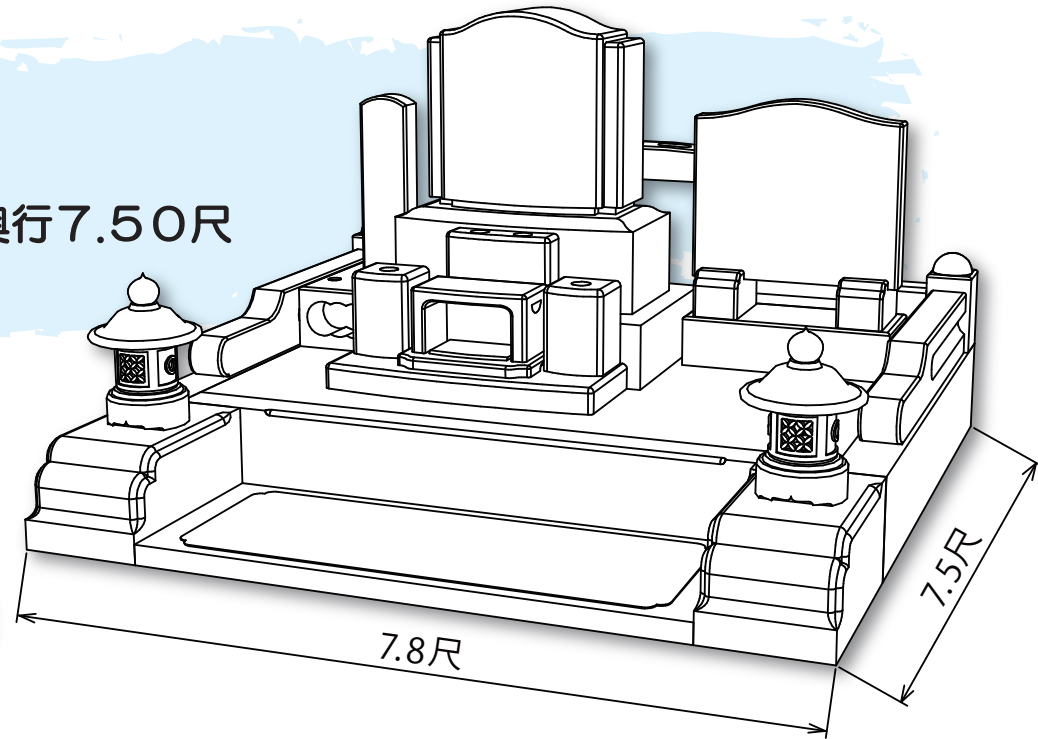

# 一期一会 ~Y-32~

Ichigoichie

■敷地寸法  
間口8.00×奥行7.00尺

■敷地寸法  
間口6.00×奥行6.00尺

■敷地寸法  
間口5.00×奥行6.00尺

■敷地寸法  
間口5.20×奥行5.90尺

■敷地寸法  
間口5.25×奥行5.88尺

■敷地寸法  
間口5.90×奥行6.90尺

# 一期一会 ~Y-38~

Ichigoichie

■敷地寸法  
間口7.80×奥行7.50尺

■敷地寸法  
間口5.90×奥行6.90尺