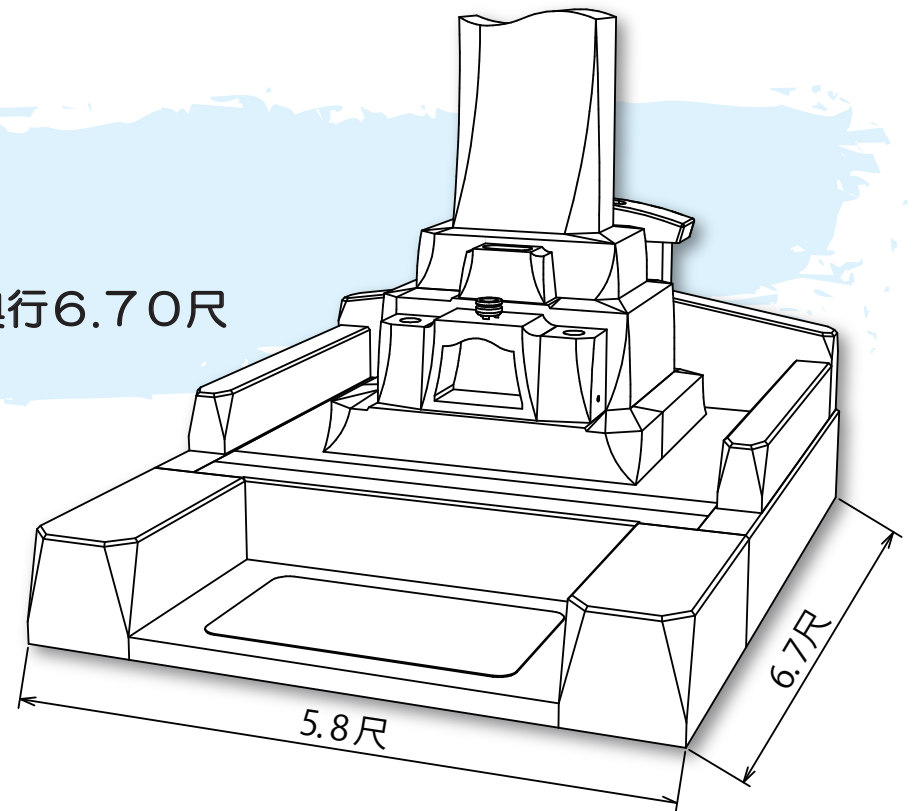

■敷地寸法
間口5.80×奥行6.70尺