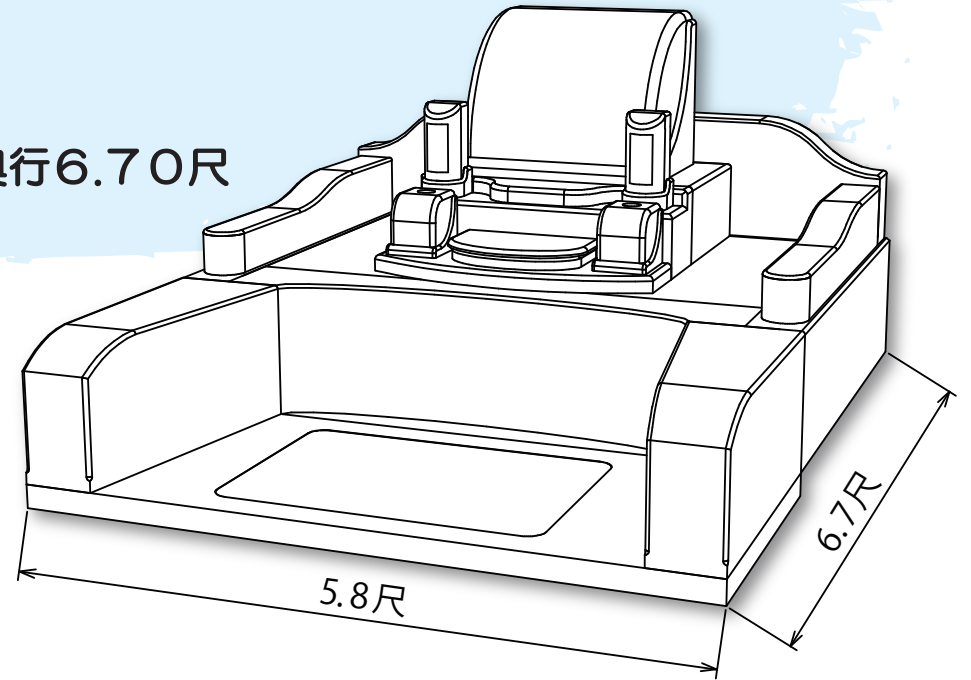

■敷地寸法
間口5.80×奥行6.70尺