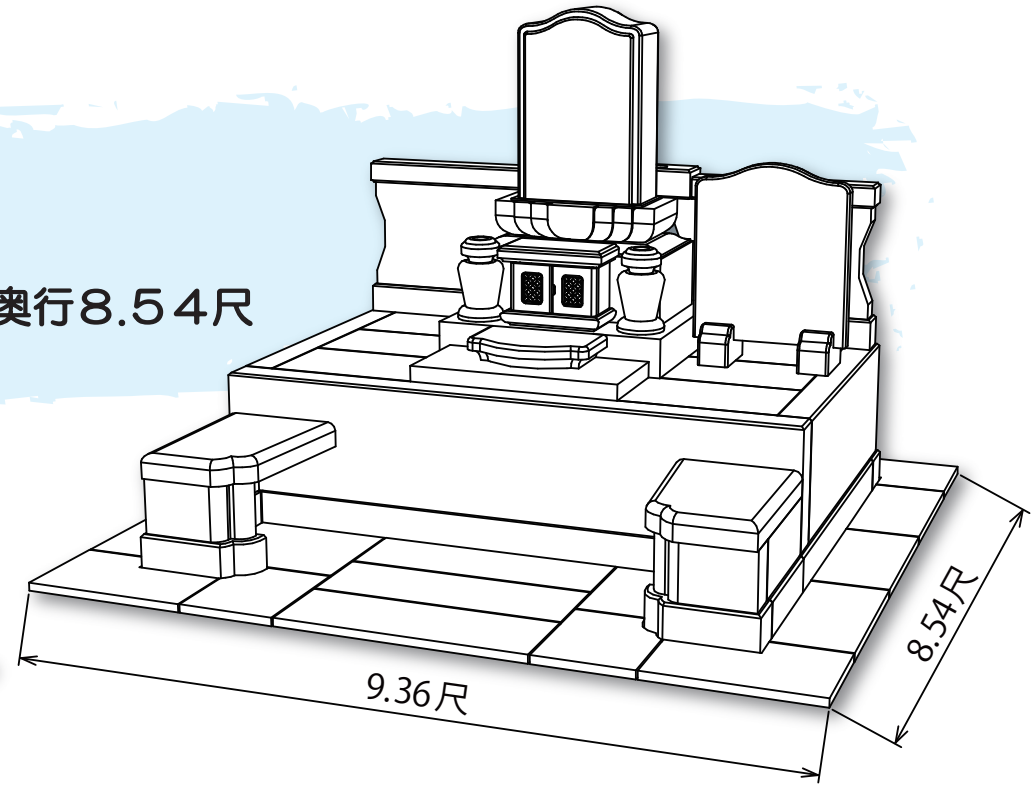

■敷地寸法  
間口6.40×奥行6.40尺

■敷地寸法  
間口5.80×奥行7.20尺

# 一期一会 ~Y-31~

Ichigoichie

■敷地寸法  
間口9.36×奥行8.54尺