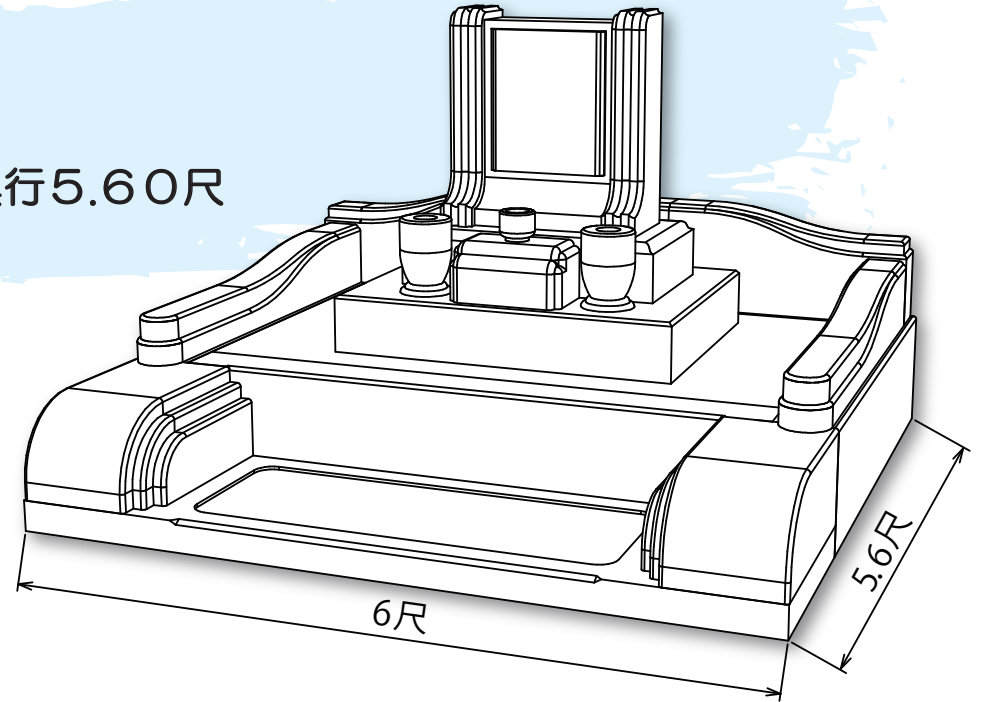

■敷地寸法
間口6.00×奥行5.60尺