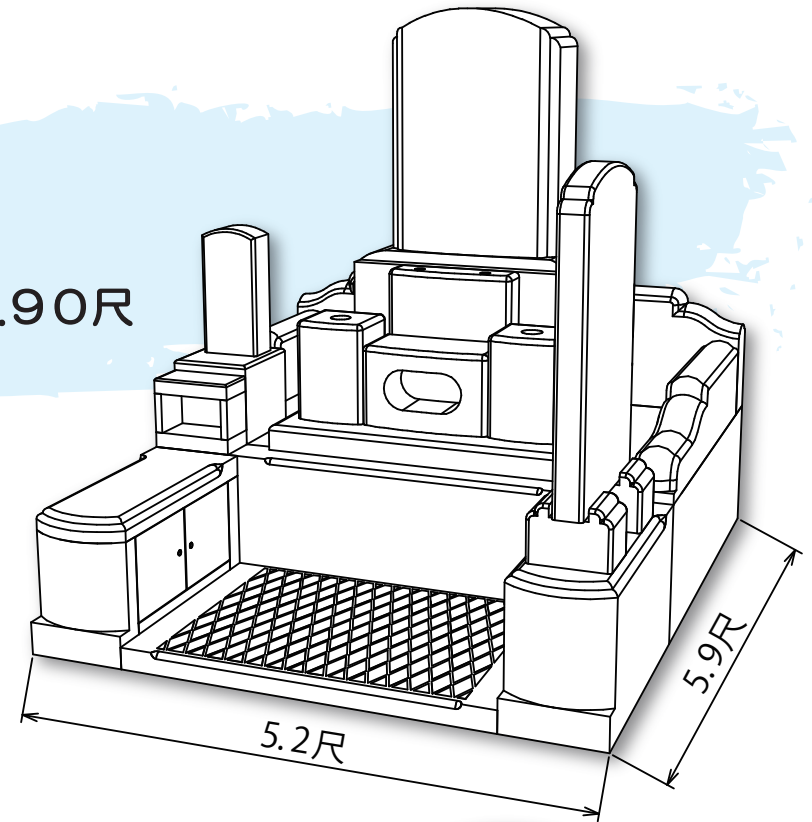

■敷地寸法
間口5.20×奥行5.90尺