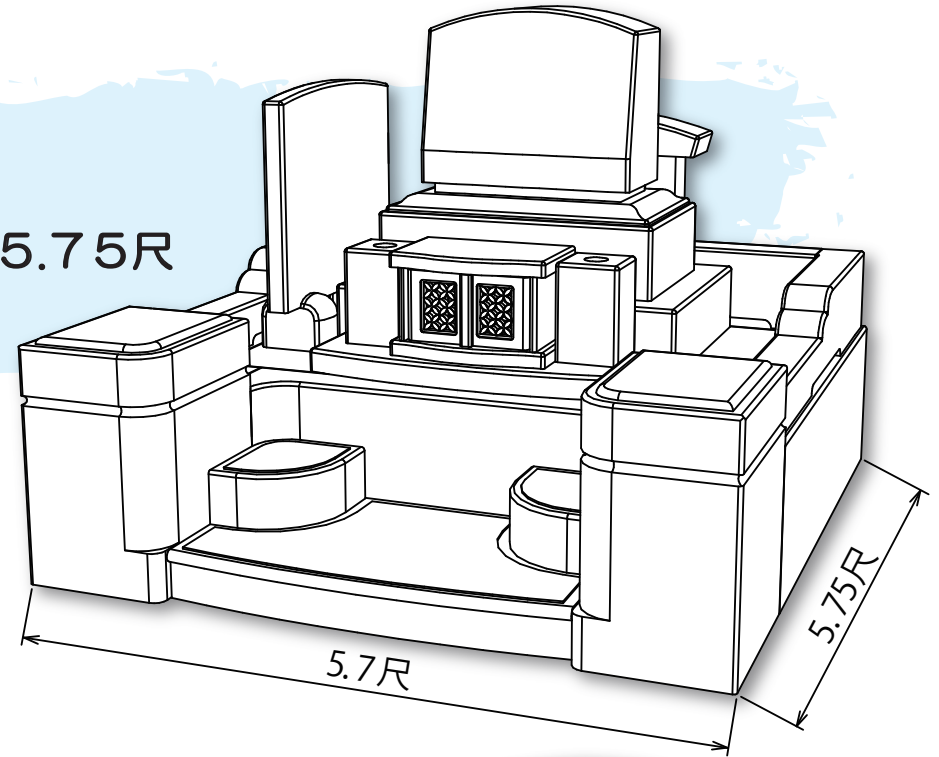

■敷地寸法  
間口6.00×奥行6.00尺

■敷地寸法  
間口6.00×奥行6.00尺

■敷地寸法  
間口6.00×奥行6.00尺

■敷地寸法  
間口5.70×奥行5.75尺

■敷地寸法  
間口5.80×奥行6.90尺

■敷地寸法  
間口6.00×奥行6.00尺

■敷地寸法  
間口6.00×奥行6.00尺

■敷地寸法  
間口6.60×奥行9.90尺