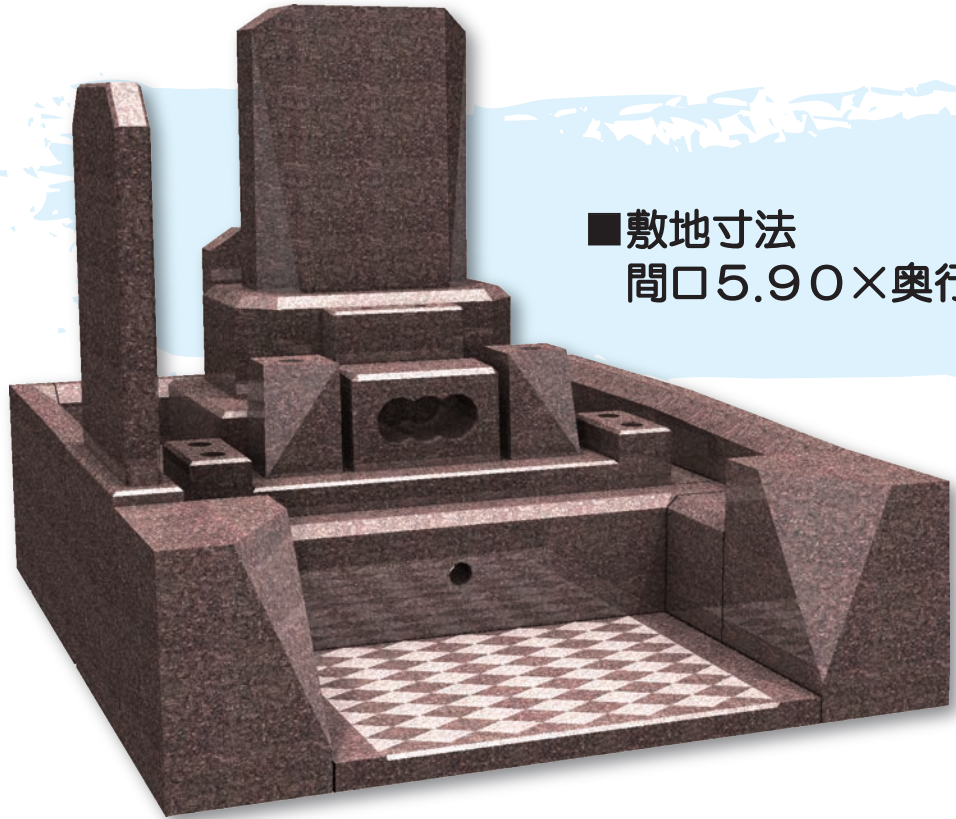

# 一期一会 ~Y-31~

Ichigoichie

■敷地寸法  
間口9.36×奥行8.54尺

# 一期一会 ~Y-32~

Ichigoichie

■敷地寸法  
間口8.00×奥行7.00尺

■敷地寸法  
間口6.00×奥行6.00尺

■敷地寸法  
間口5.00×奥行6.00尺

■敷地寸法  
間口5.20×奥行5.90尺

■敷地寸法  
間口5.25×奥行5.88尺

■敷地寸法  
間口5.90×奥行6.90尺

# 一期一会 ~Y-38~

Ichigoichie

■敷地寸法  
間口7.80×奥行7.50尺

■敷地寸法  
間口5.90×奥行6.90尺