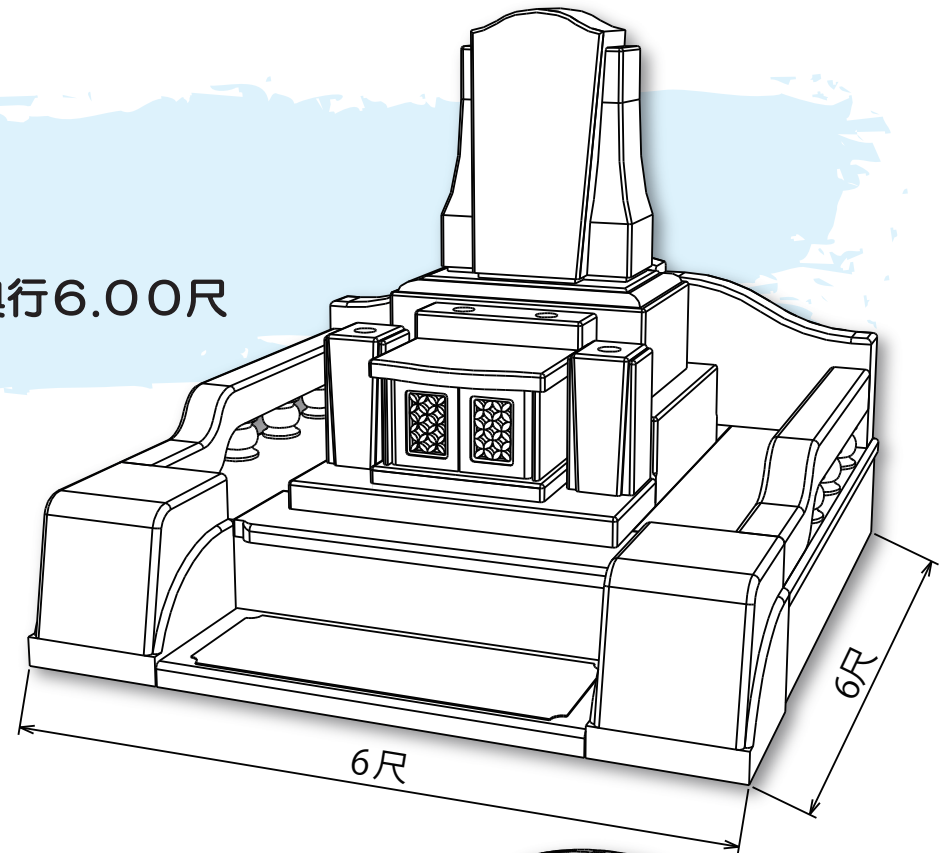

# 一期一会 ~Y-13~

Ichigoichie

■敷地寸法  
間口8.00×奥行9.00尺

■敷地寸法  
間口6.00×奥行6.00尺