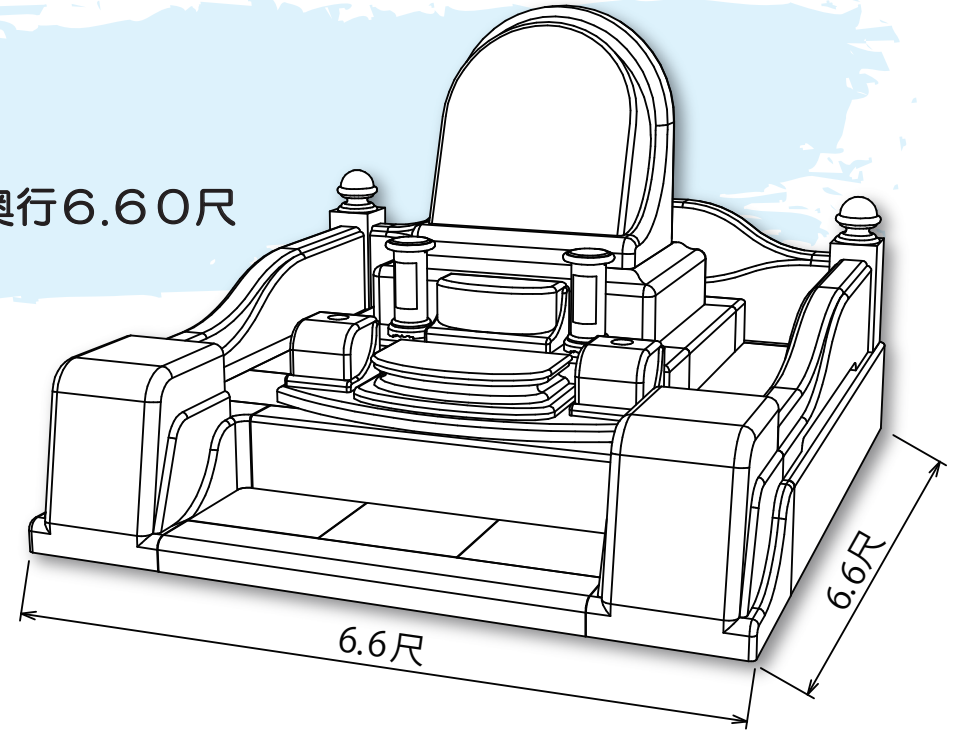

# 一期一会 ~N-02~

Ichigoichie

■敷地寸法  
間口5.80×奥行6.70尺

■敷地寸法  
間口6.60×奥行6.60尺