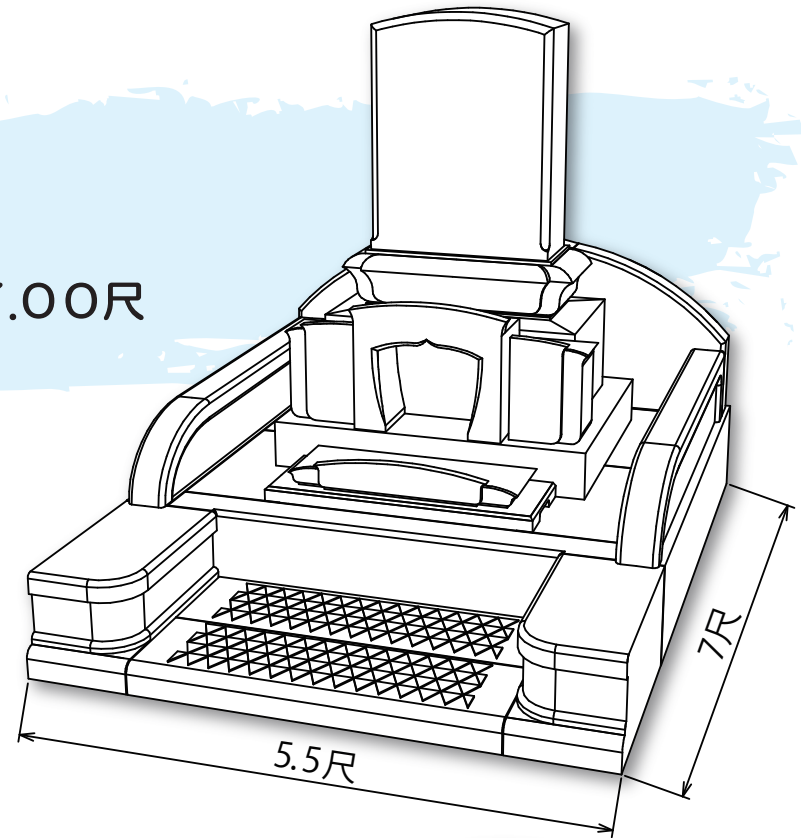

# 一期一会 ~Y-15~

Ichigoichie

■敷地寸法  
間口9.00×奥行8.00尺

■敷地寸法  
間口7.80×奥行6.80尺

■敷地寸法  
間口5.00×奥行6.00尺

■敷地寸法  
間口6.00×奥行7.00尺

■敷地寸法  
間口5.50×奥行7.00尺

■敷地寸法  
間口5.50×奥行7.00尺