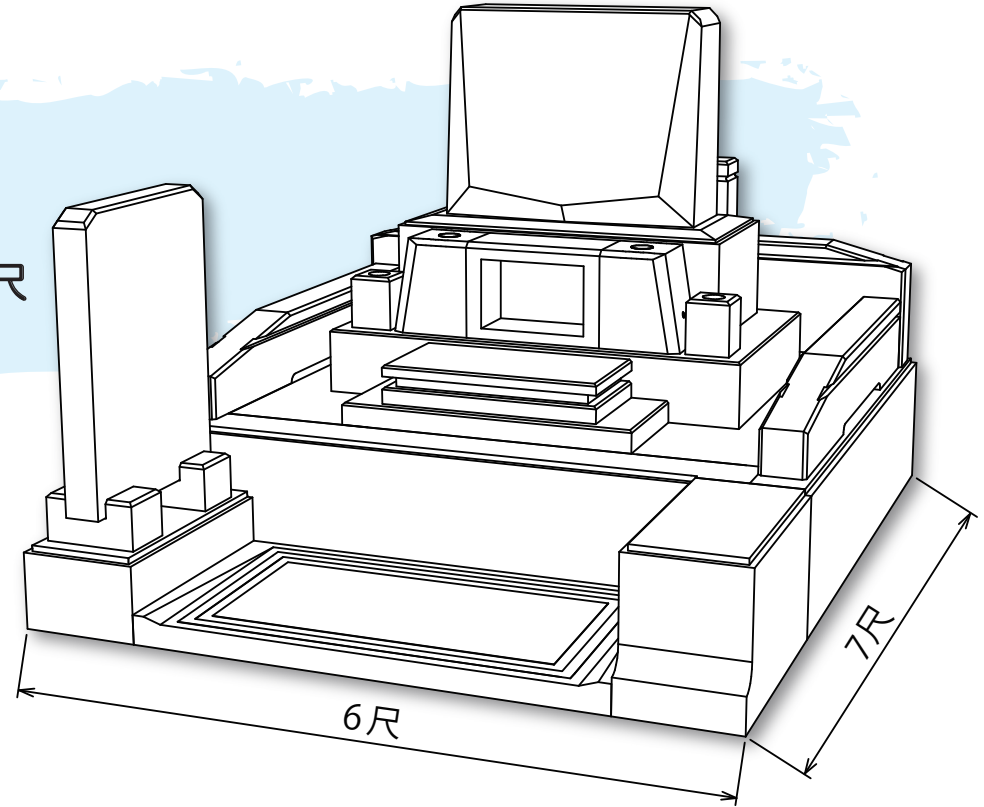

# 一期一会 ~N-12~

Ichigoichie

■敷地寸法  
間口6.00×奥行7.00尺

■敷地寸法  
間口6.00×奥行7.00尺