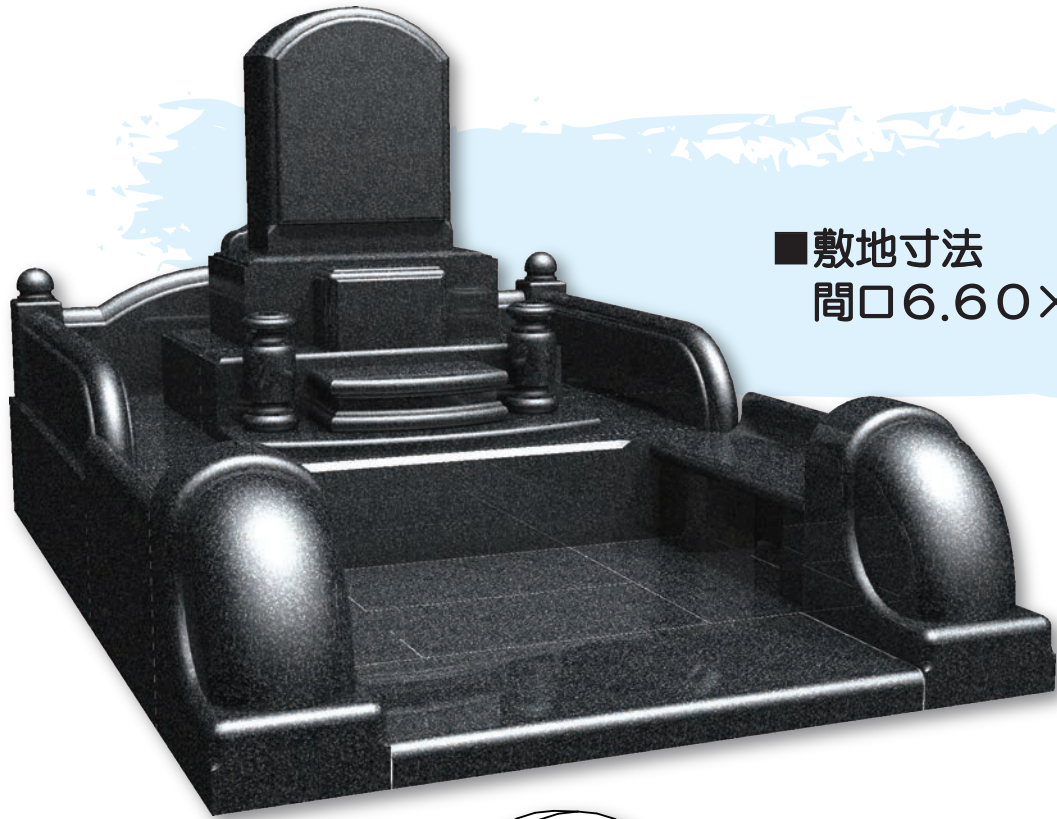

■敷地寸法  
間口6.00×奥行6.00尺

■敷地寸法  
間口6.00×奥行6.00尺

■敷地寸法  
間口6.00×奥行6.00尺

■敷地寸法  
間口5.70×奥行5.75尺

■敷地寸法  
間口5.80×奥行6.90尺

■敷地寸法  
間口6.00×奥行6.00尺

■敷地寸法  
間口6.00×奥行6.00尺

■敷地寸法  
間口6.60×奥行9.90尺