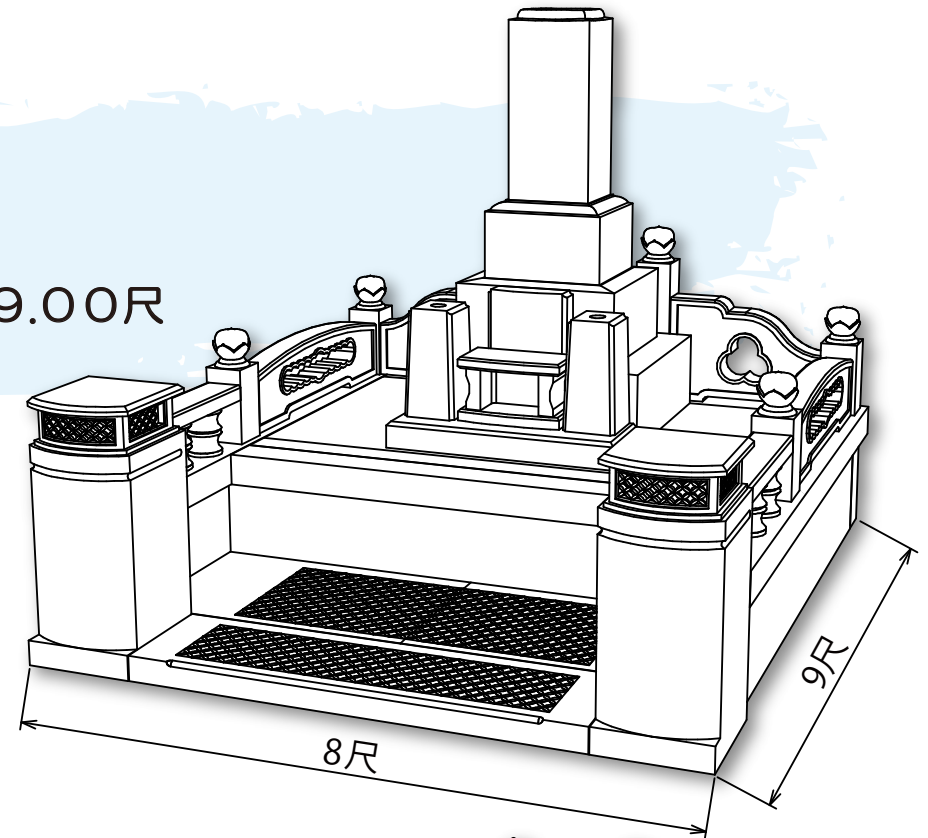

# 一期一会 ~Y-41~

Ichigoichie

■敷地寸法  
間口5.00×奥行5.00尺

■敷地寸法  
間口5.80×奥行5.80尺

■敷地寸法  
間口6.00×奥行6.00尺

■敷地寸法  
間口6.00×奥行6.00尺

■敷地寸法  
間口6.00×奥行6.00尺

■敷地寸法  
間口8.00×奥行9.00尺