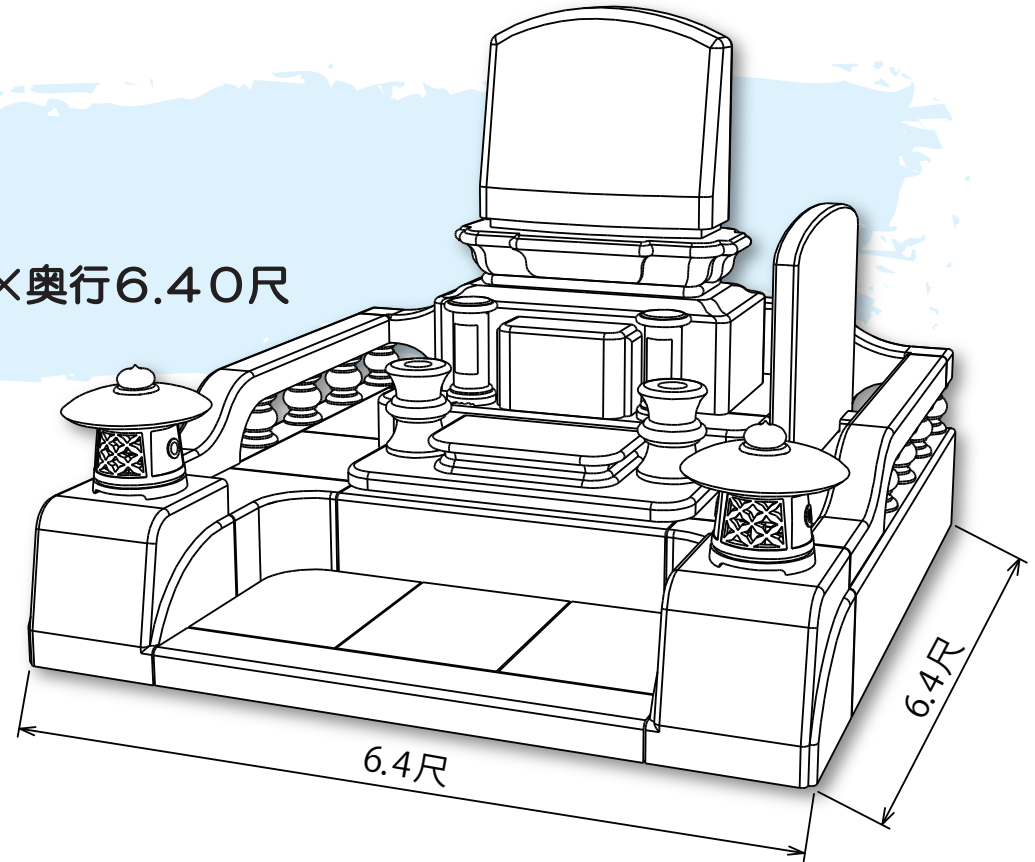

■敷地寸法  
間口6.00×奥行6.00尺

■敷地寸法  
間口6.00×奥行6.00尺

■敷地寸法  
間口6.00×奥行6.00尺

■敷地寸法  
間口5.70×奥行5.75尺

■敷地寸法  
間口5.80×奥行6.90尺

■敷地寸法  
間口6.00×奥行6.00尺

■敷地寸法  
間口6.00×奥行6.00尺

■敷地寸法  
間口6.60×奥行9.90尺

■敷地寸法  
間口6.40×奥行6.40尺

■敷地寸法  
間口5.80×奥行7.20尺