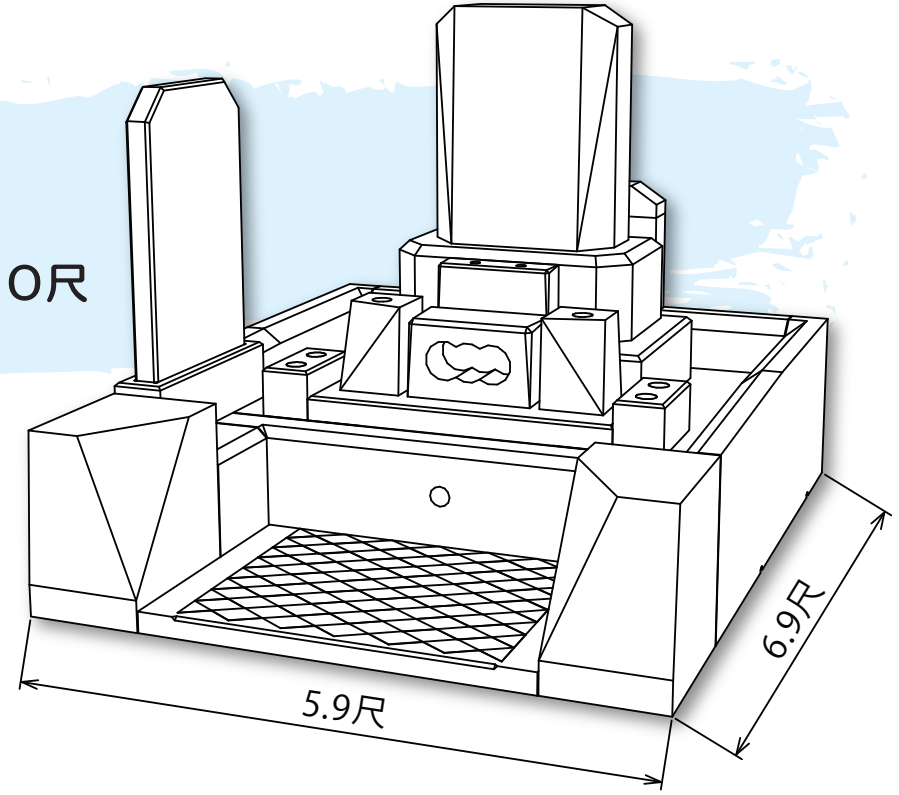

# 一期一会 ~Y-32~

Ichigoichie

■敷地寸法  
間口8.00×奥行7.00尺

■敷地寸法  
間口6.00×奥行6.00尺

■敷地寸法  
間口5.00×奥行6.00尺

■敷地寸法  
間口5.20×奥行5.90尺

■敷地寸法  
間口5.25×奥行5.88尺

■敷地寸法  
間口5.90×奥行6.90尺