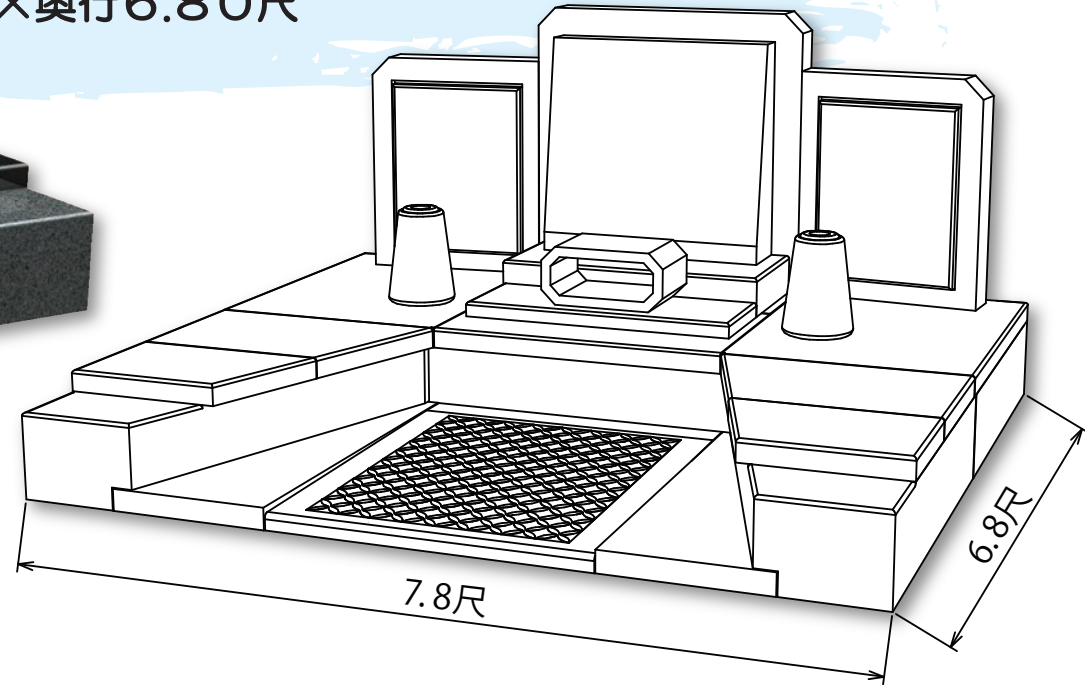

# 一期一会 ~Y-15~

Ichigoichie

■敷地寸法  
間口9.00×奥行8.00尺

■敷地寸法  
間口7.80×奥行6.80尺

■敷地寸法  
間口5.00×奥行6.00尺

■敷地寸法  
間口6.00×奥行7.00尺

■敷地寸法  
間口5.50×奥行7.00尺

■敷地寸法  
間口5.50×奥行7.00尺