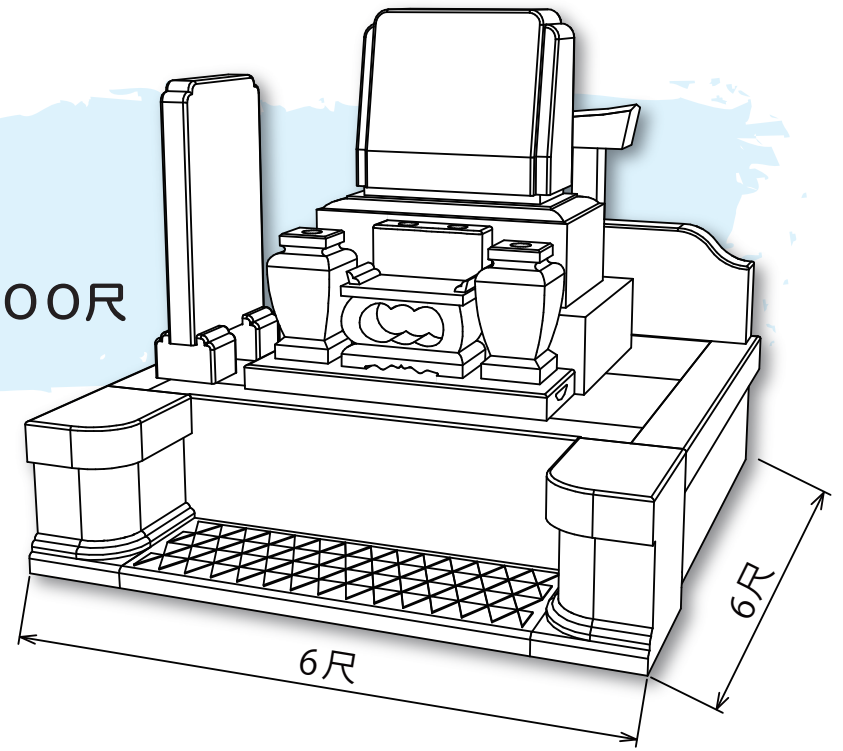

# 一期一会 ~Y-32~

Ichigoichie

■敷地寸法  
間口8.00×奥行7.00尺

■敷地寸法  
間口6.00×奥行6.00尺

■敷地寸法  
間口5.00×奥行6.00尺

■敷地寸法  
間口5.20×奥行5.90尺

■敷地寸法  
間口5.25×奥行5.88尺

■敷地寸法  
間口5.90×奥行6.90尺