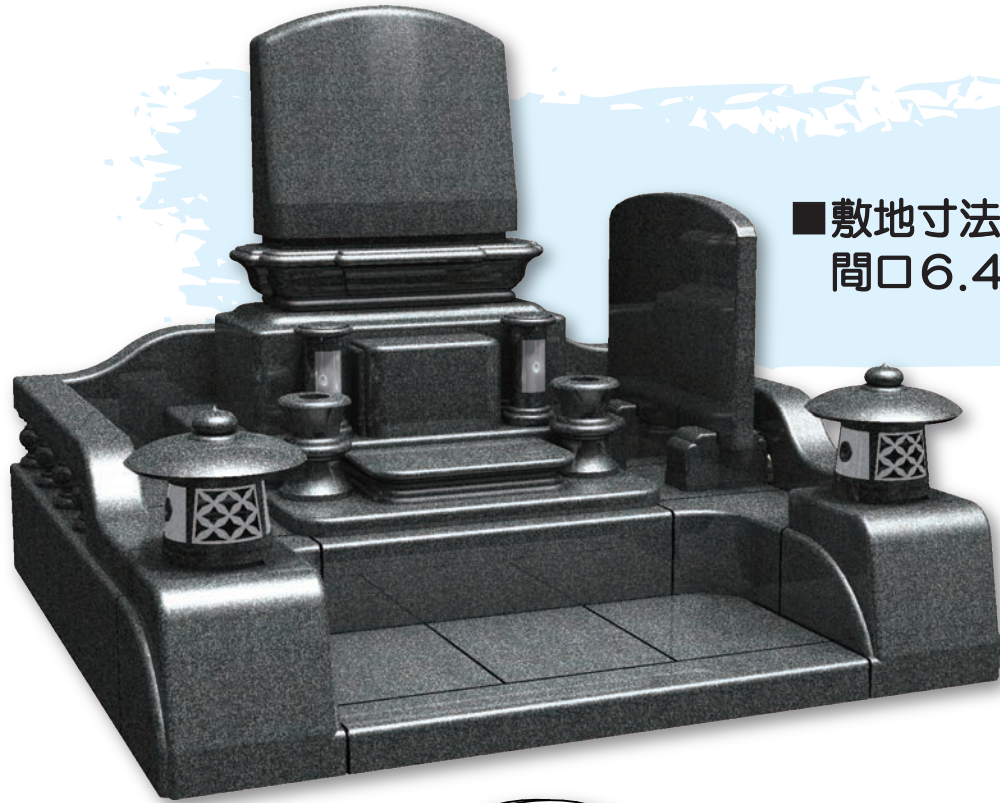

■敷地寸法  
間口6.00×奥行6.00尺

■敷地寸法  
間口6.00×奥行6.00尺

■敷地寸法  
間口6.00×奥行6.00尺

■敷地寸法  
間口5.70×奥行5.75尺

■敷地寸法  
間口5.80×奥行6.90尺

■敷地寸法  
間口6.00×奥行6.00尺

■敷地寸法  
間口6.00×奥行6.00尺

■敷地寸法  
間口6.60×奥行9.90尺