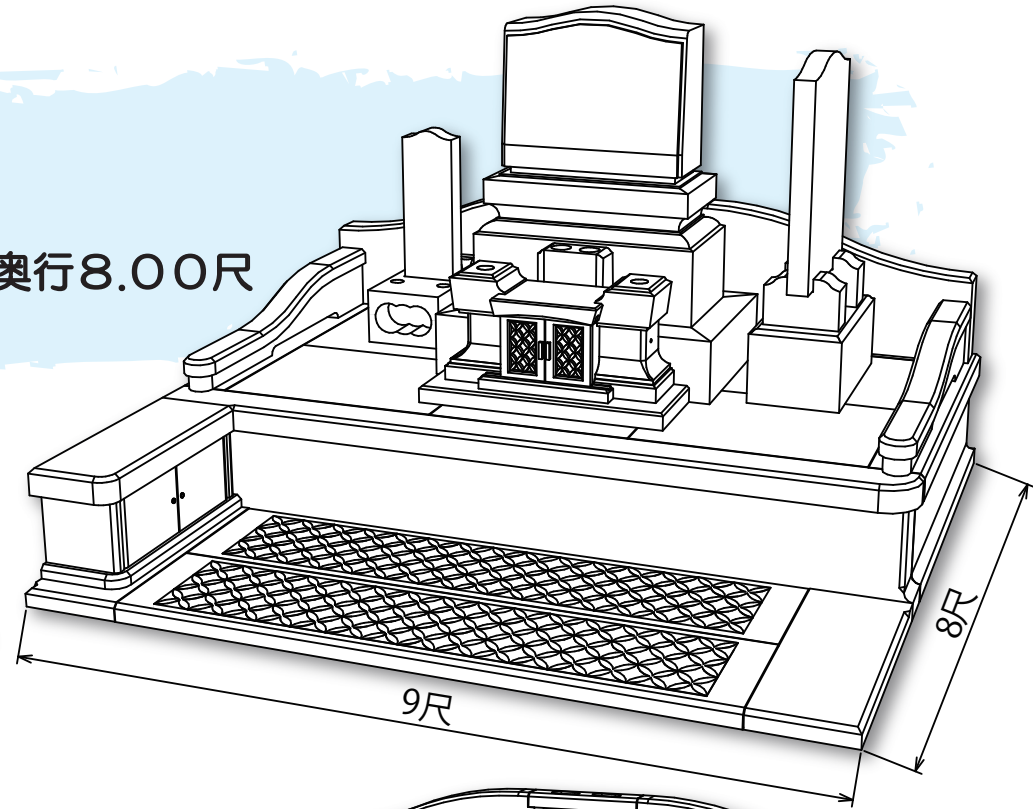

■敷地寸法
間口9.00×奥行8.00尺