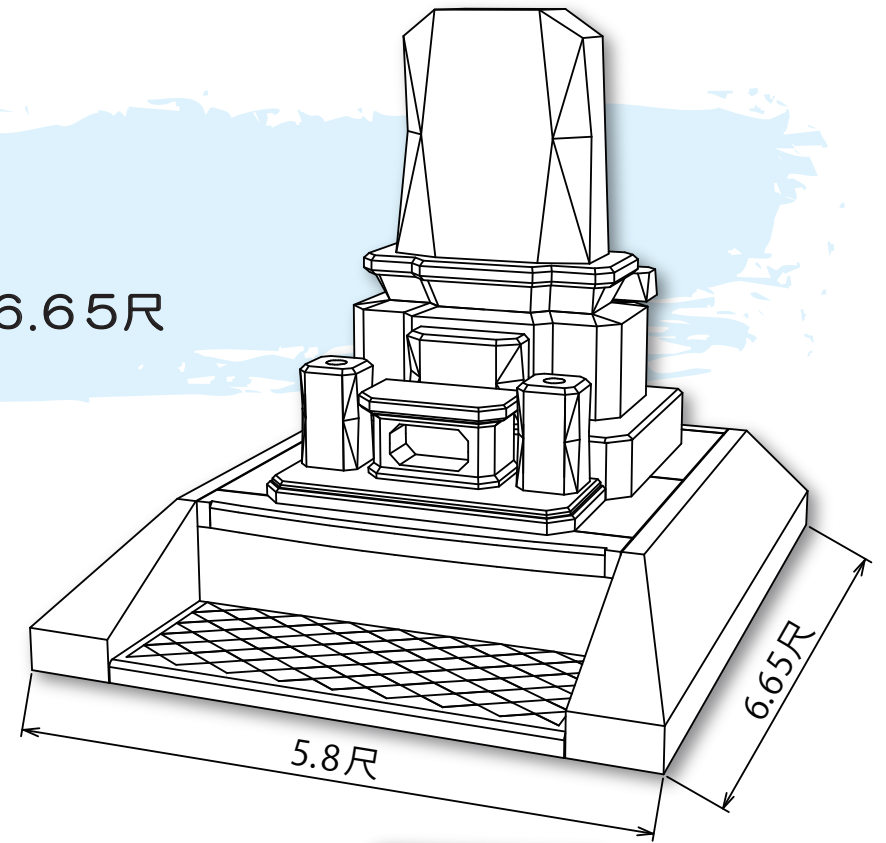

# 一期一会 ~N-07~

Ichigoichie

■敷地寸法  
間口6.00×奥行7.00尺

■敷地寸法  
間口6.00×奥行6.00尺

■敷地寸法  
間口6.00×奥行6.00尺

■敷地寸法  
間口5.80×奥行6.65尺

■敷地寸法  
間口6.00×奥行6.00尺