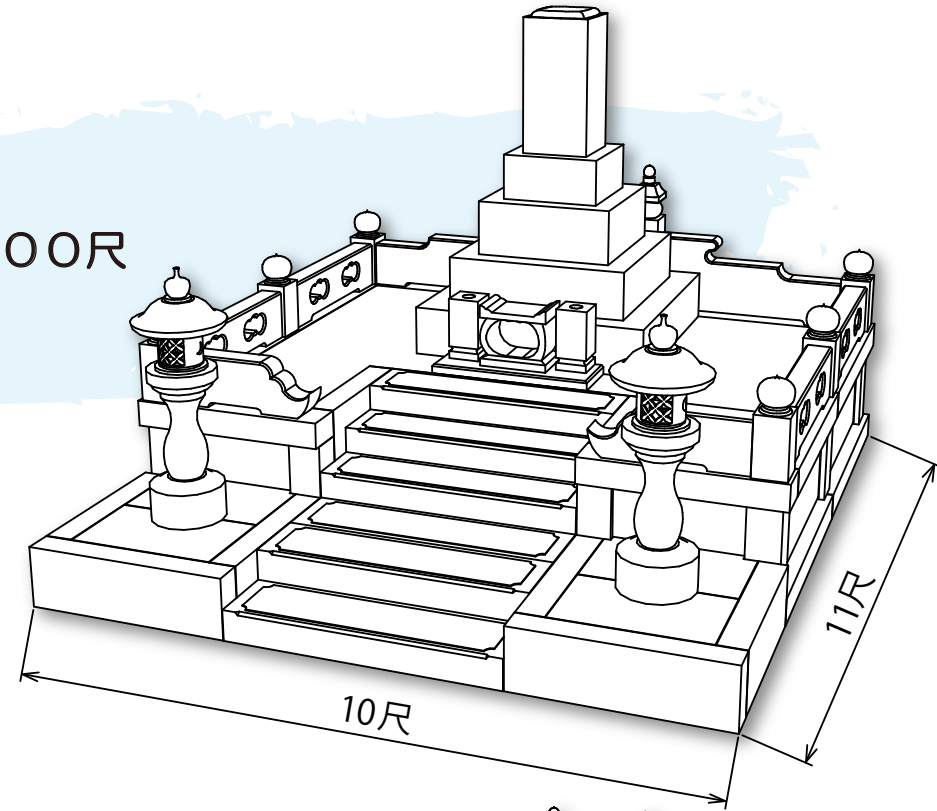

■敷地寸法  
間口5.00×奥行6.00尺

■敷地寸法  
間口5.00×奥行5.00尺

■敷地寸法  
間口5.00×奥行5.00尺

■敷地寸法  
間口10.00×奥行11.00尺

**JSC**