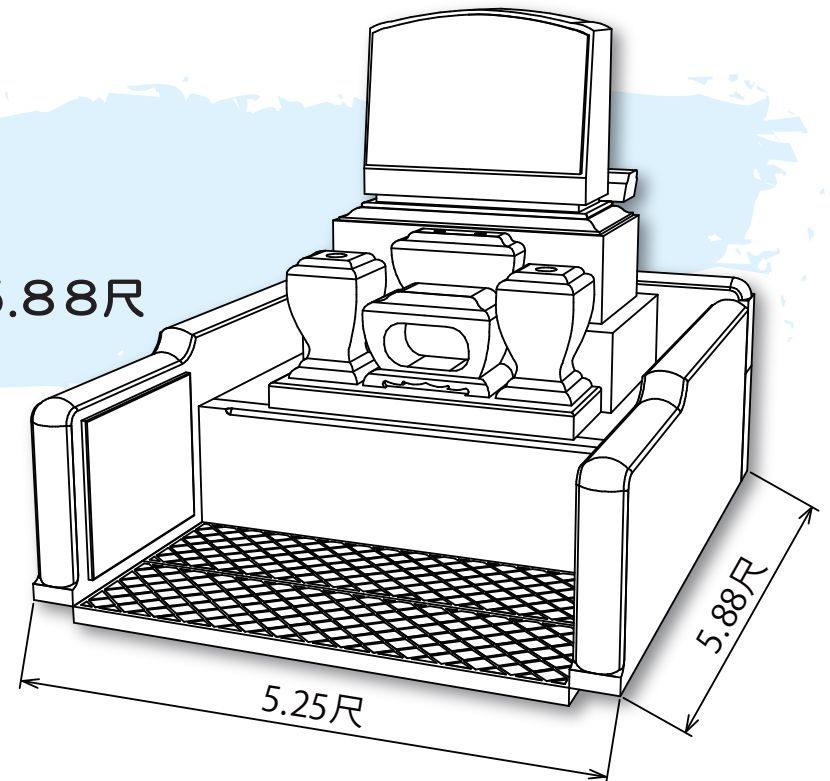

# 一期一会 ~Y-32~

Ichigoichie

■敷地寸法  
間口8.00×奥行7.00尺

■敷地寸法  
間口6.00×奥行6.00尺

■敷地寸法  
間口5.00×奥行6.00尺

■敷地寸法  
間口5.20×奥行5.90尺

■敷地寸法  
間口5.25×奥行5.88尺

■敷地寸法  
間口5.90×奥行6.90尺