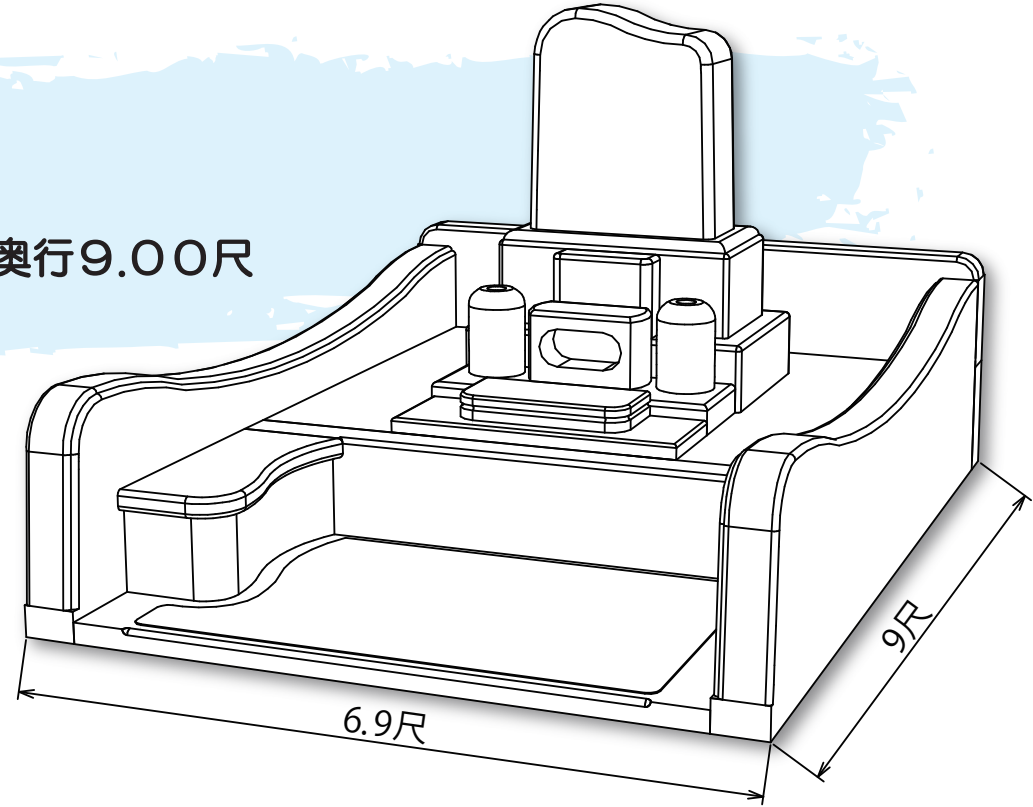

■敷地寸法
間口6.90×奥行9.00尺