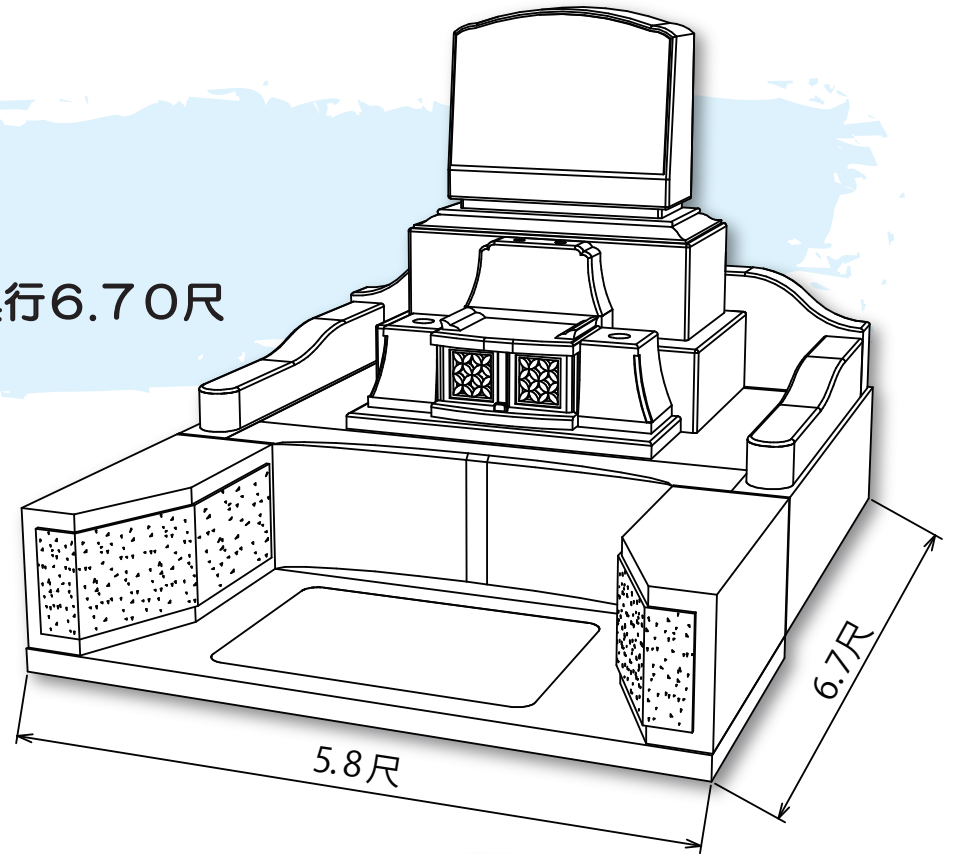

■敷地寸法
間口5.80×奥行6.70尺