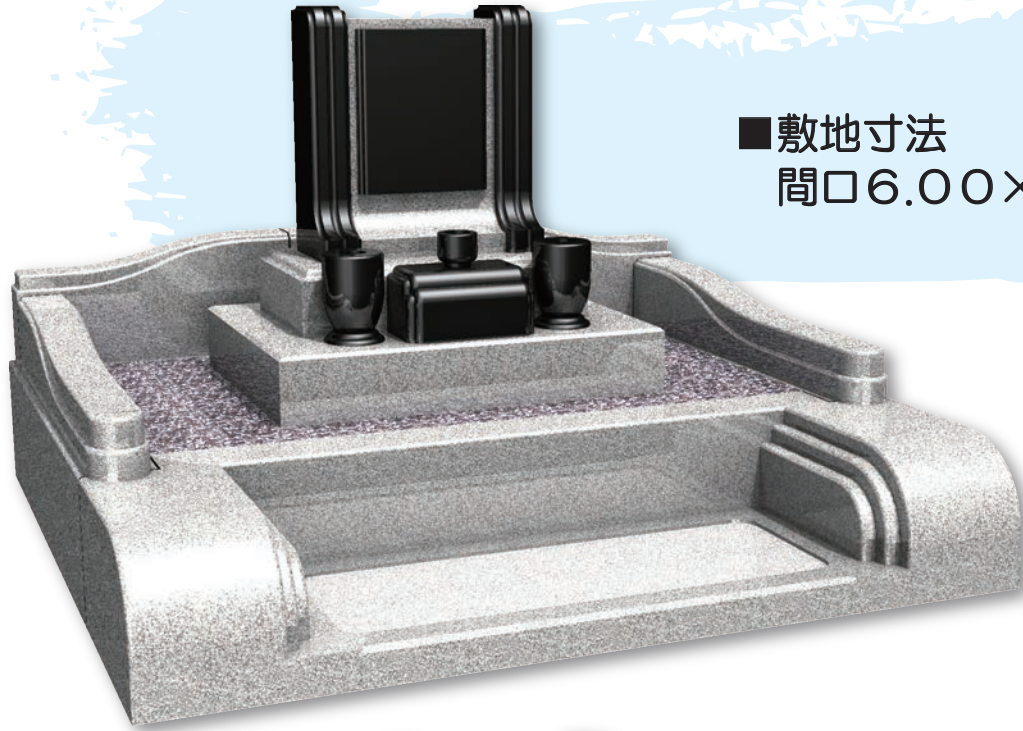

一期一会 ~N-06~

Ichigoichie