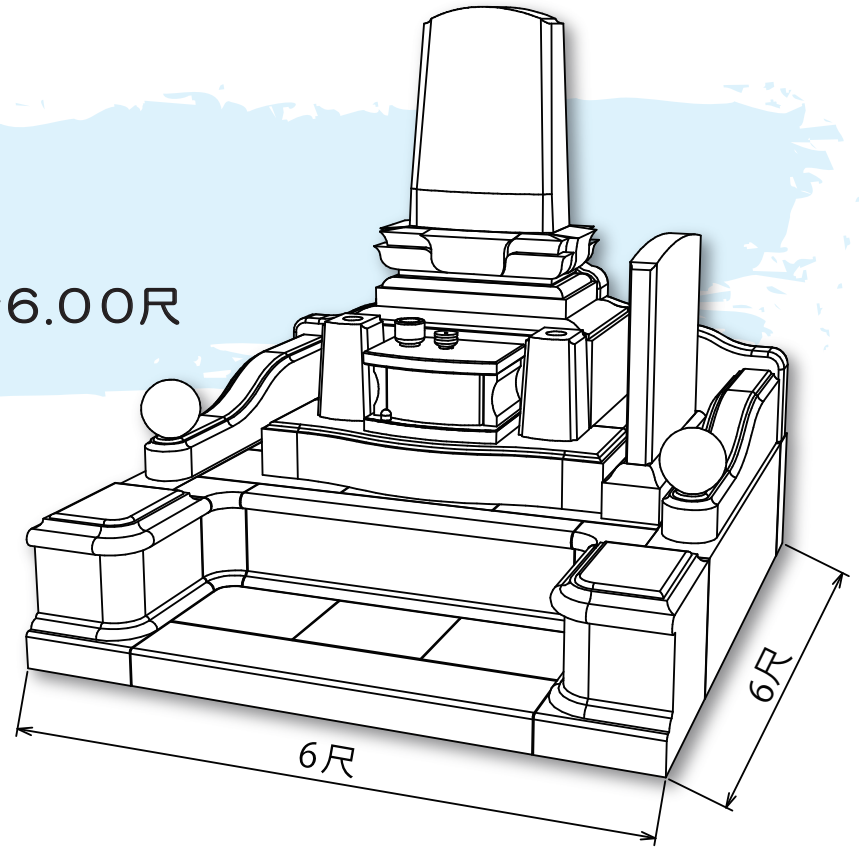

# 一期一会 ~N-01~

Ichigoichie

■敷地寸法  
間口6.00×奥行6.00尺