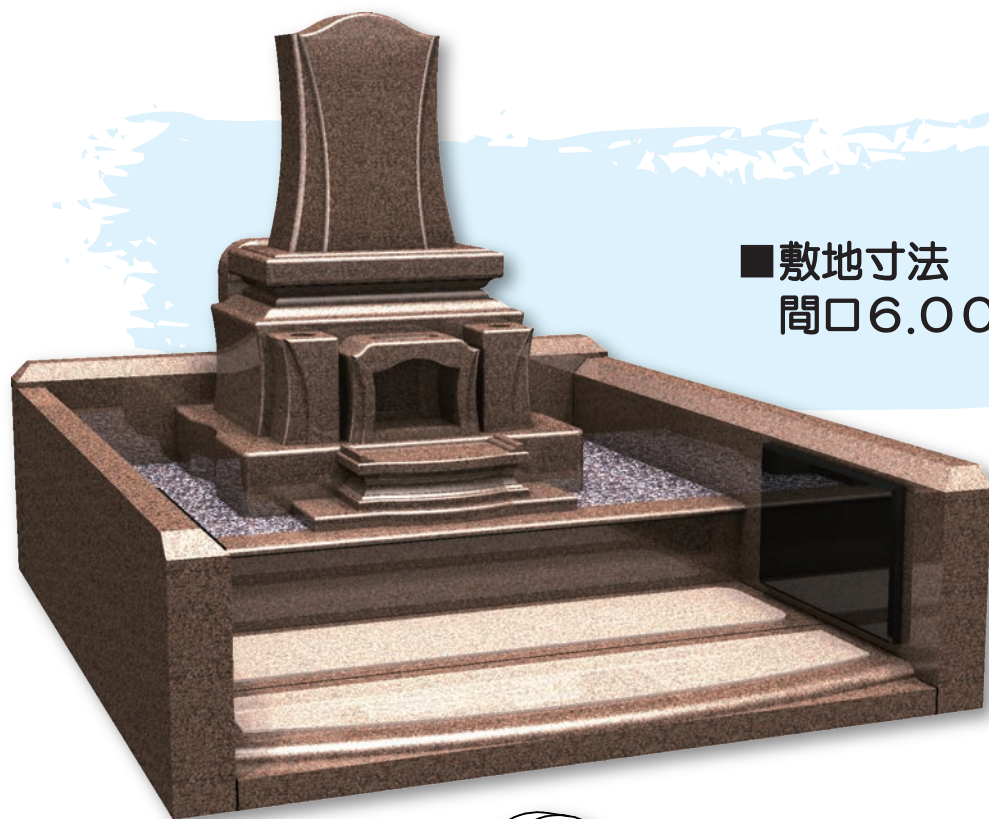

一期一会 ~N-07~

Ichigoichie