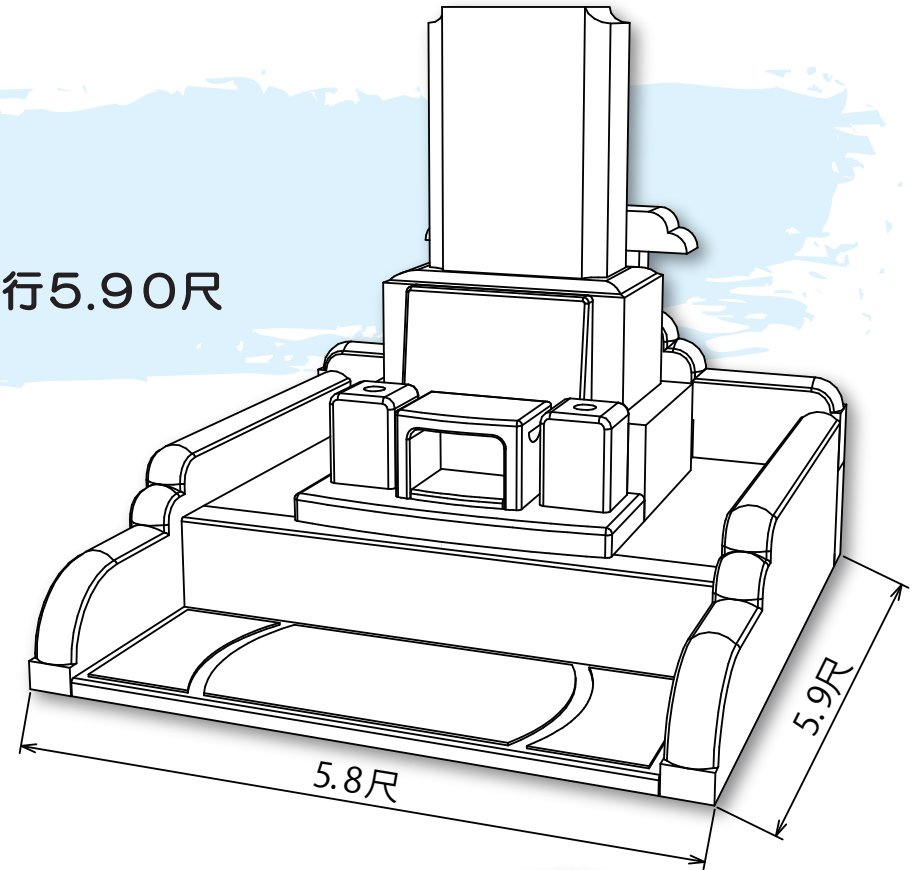

# 一期一会 ~Y-08~

Ichigoichie

■敷地寸法  
間口6.00×奥行7.00尺

■敷地寸法  
間口5.80×奥行5.90尺

■敷地寸法  
間口6.00×奥行7.00尺

# 一期一会 ~Y-11~

Ichigoichie

■敷地寸法  
間口5.80×奥行6.70尺