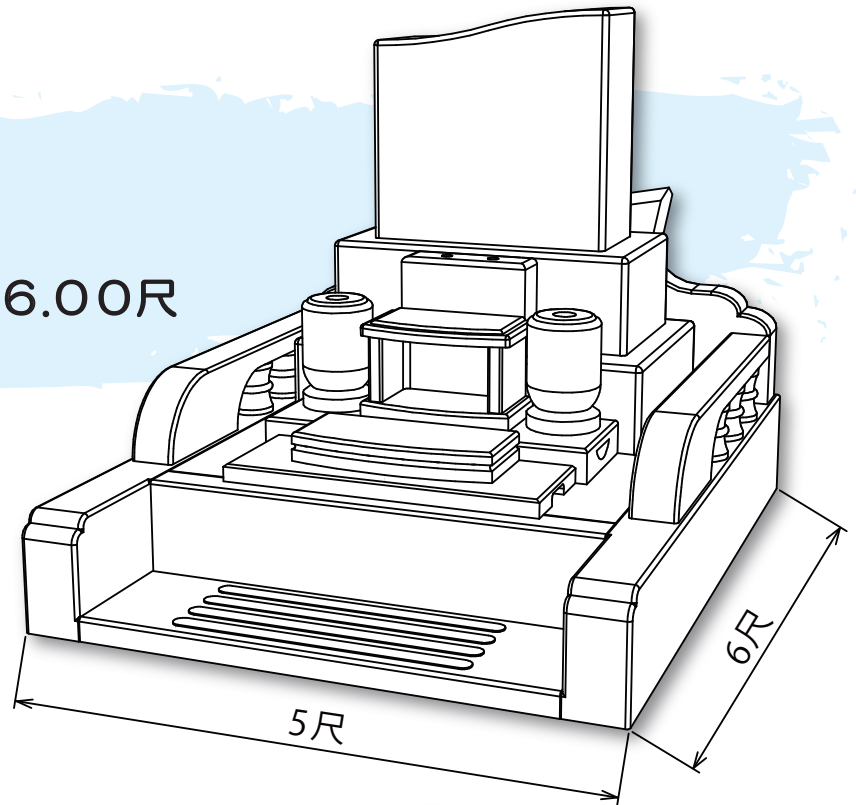

# 一期一会 ~Y-32~

Ichigoichie

■敷地寸法  
間口8.00×奥行7.00尺

■敷地寸法  
間口6.00×奥行6.00尺

■敷地寸法  
間口5.00×奥行6.00尺

■敷地寸法  
間口5.20×奥行5.90尺

■敷地寸法  
間口5.25×奥行5.88尺

■敷地寸法  
間口5.90×奥行6.90尺