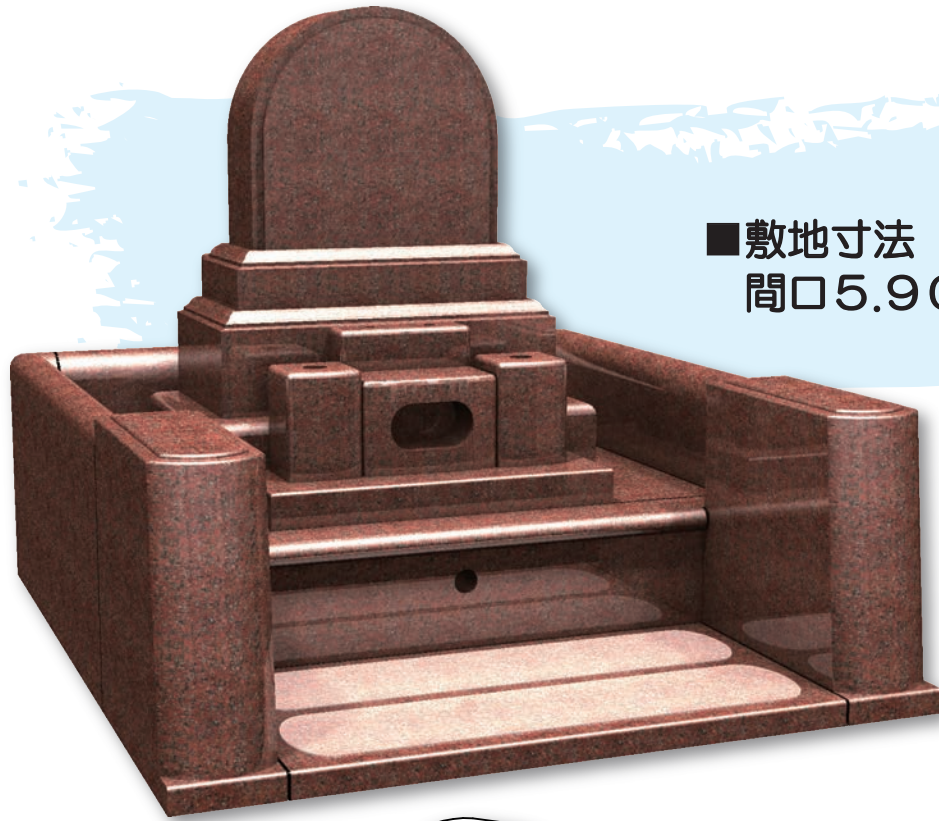

# 一期一会 ~Y-03~

Ichigoichie

■敷地寸法  
間口6.90×奥行9.00尺

# 一期一会 ~Y-04~

Ichigoichie

■敷地寸法  
間口5.90×奥行6.90尺