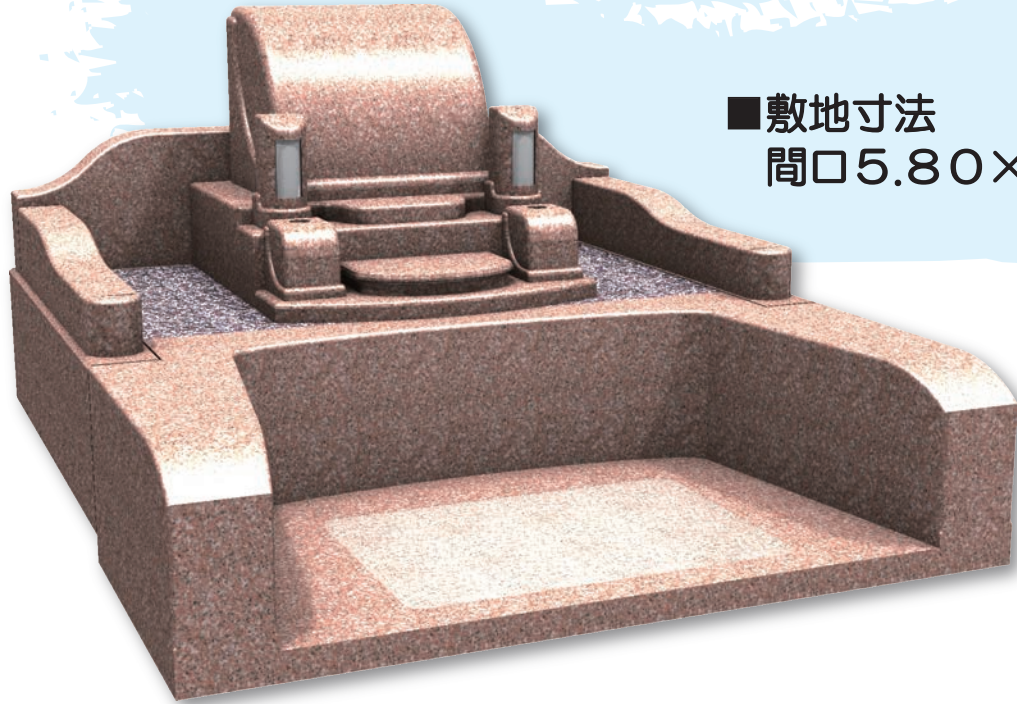

一期一会 ~N-04~

Ichigoichie