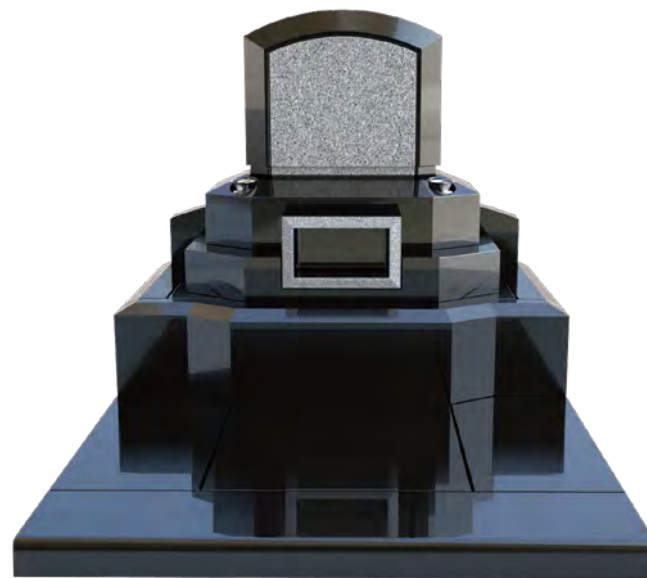

一ノ響 - 洋

[Ichi no hibiki - you] 1500×2000mm