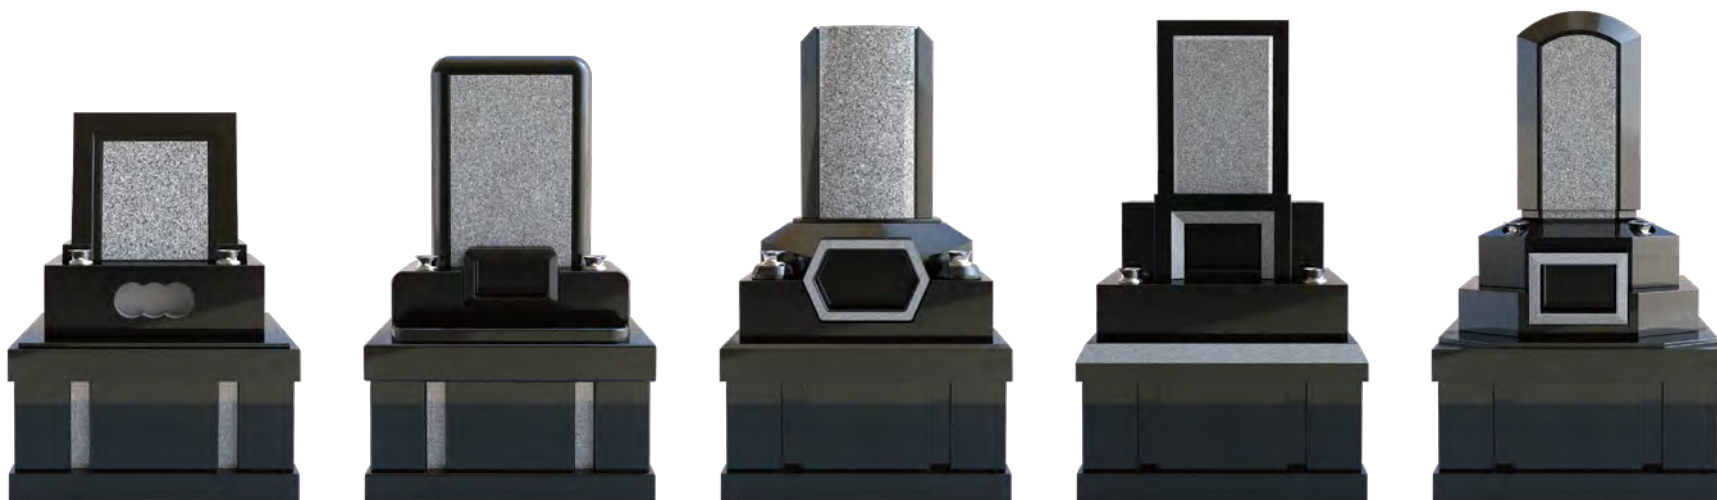

小さい敷地にも対応した「凜」シリーズ

一國本来の魅力を損なわず、小さい敷地にも対応したシリーズを展開しております。

コンパクトなサイズ感ながら凜とした佇まいに仕上がっています。

敷地サイズ／950×950mm

一ノ恵 - 凜

[Ichi no megumi - rin]

一ノ雫 - 凜

[Ichi no shizuku - rin]

一ノ凧 - 凜

[Ichi no nagi - rin]

一ノ蒼 - 凜

[Ichi no ao - rin]

一ノ響 - 凜

[Ichi no hibiki - rin]