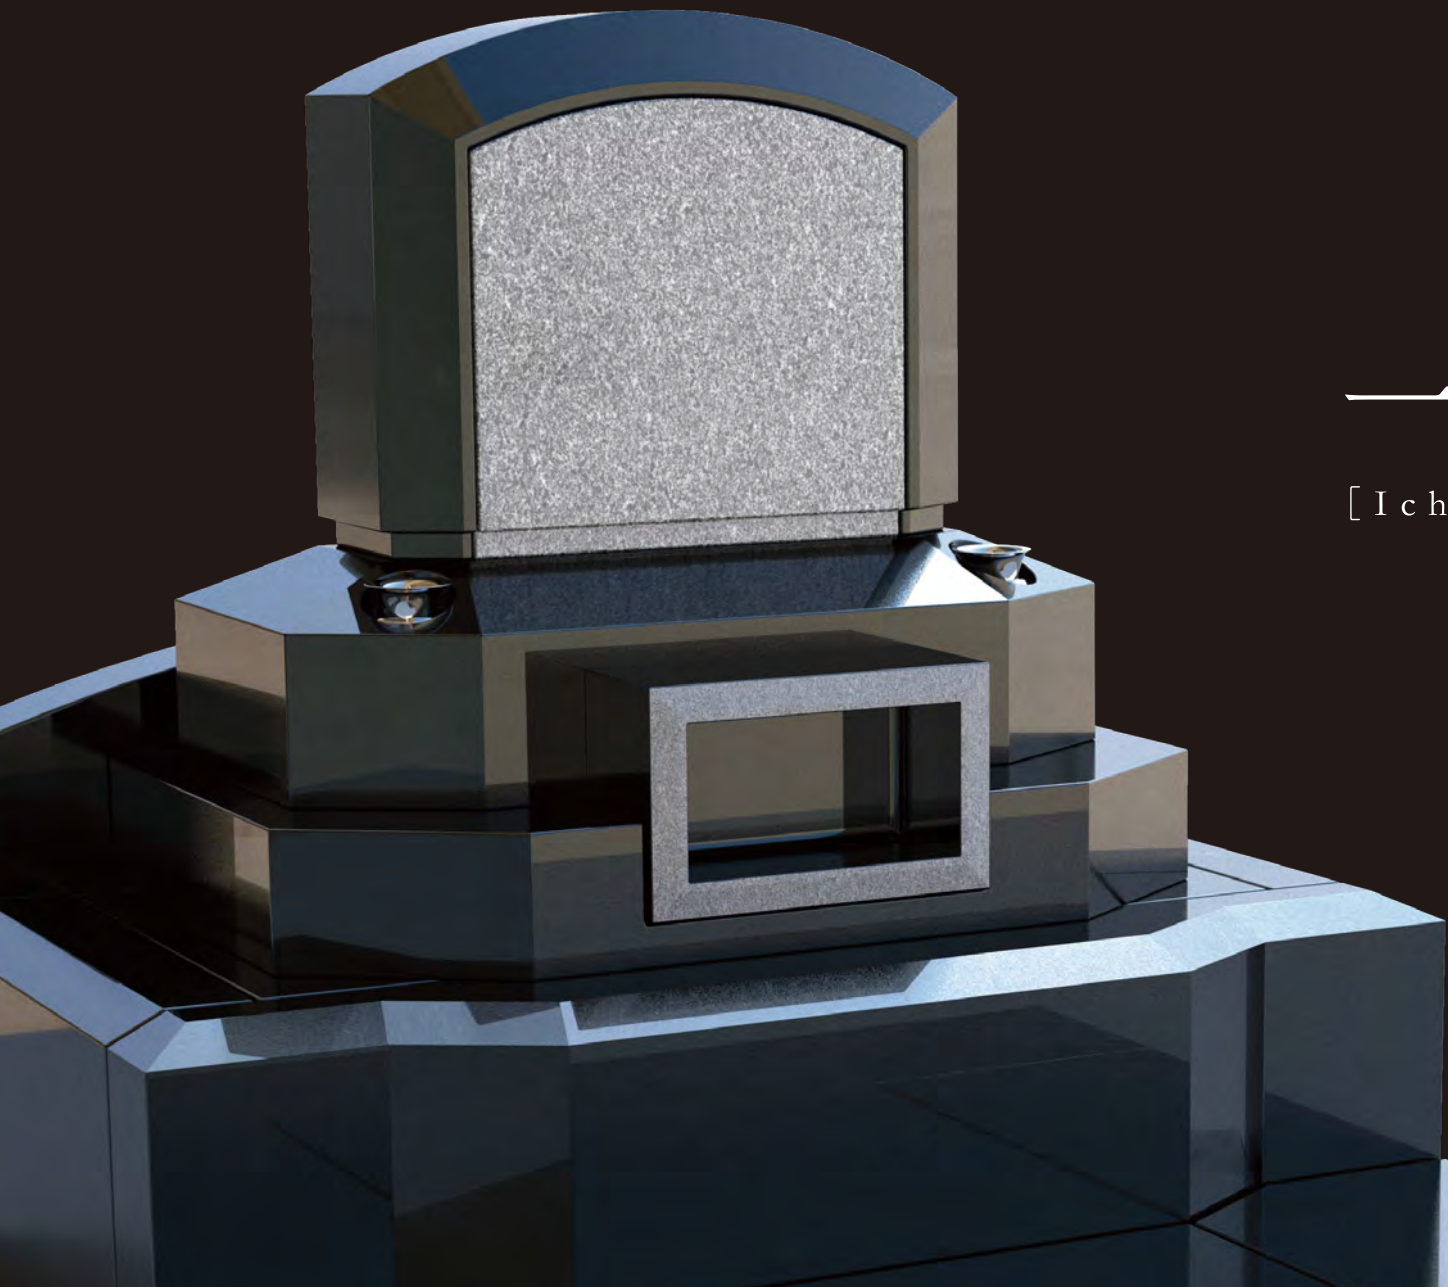

一ノ響

[Ichi no hibiki]