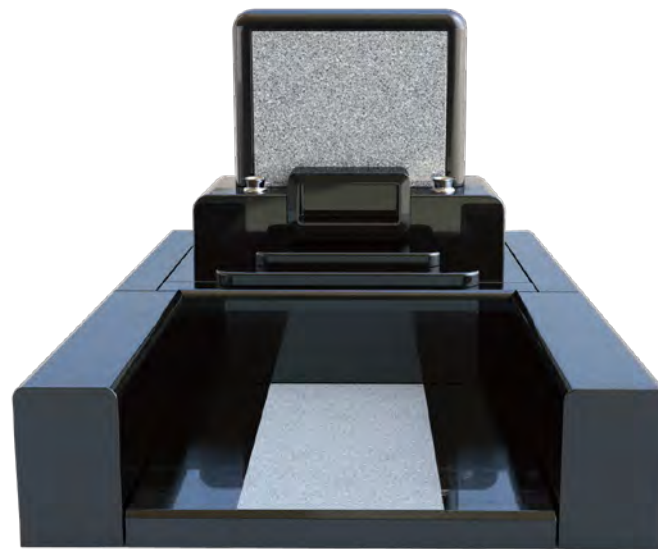

一ノ恵

[Ichi no megumi]

大地を墓石に映す「一ノ恵」

大地の恵みが持つ力強さを、石の断面の美しさと安定感ある形態によって表現しました。

重厚で格調高い佇まいでありながら安らぎをくれるデザインです。

一ノ恵 - 和

[Ichi no megumi - wa] 1500×2000mm

一ノ恵 - 洋

[Ichi no megumi - you] 1500×2000mm

一ノ雫

[Ichi no shizuku]

水を墓石に映す「一ノ雫」

雫がしたたるような柔らかな美しさを、規則的な曲線と美しく映える比率によって表現しました。

緻密に描かれる曲線的デザインは石の繊細さと美しさを引き出します。

一ノ雫 - 和

[Ichi no shizuku - wa] 1500×2000mm

一ノ雫 - 洋

[Ichi no shizuku - you] 1500×2000mm

一ノ凧

[Ichi no nagi]

風を墓石に映す「一ノ風」

Ichi-kuni

風のような静けさと穏やかな動きを、自然な曲面と直線の組み合わせることで表現しました。

穏やかで柔らかなデザインは包み込むような優しさを持ちます。