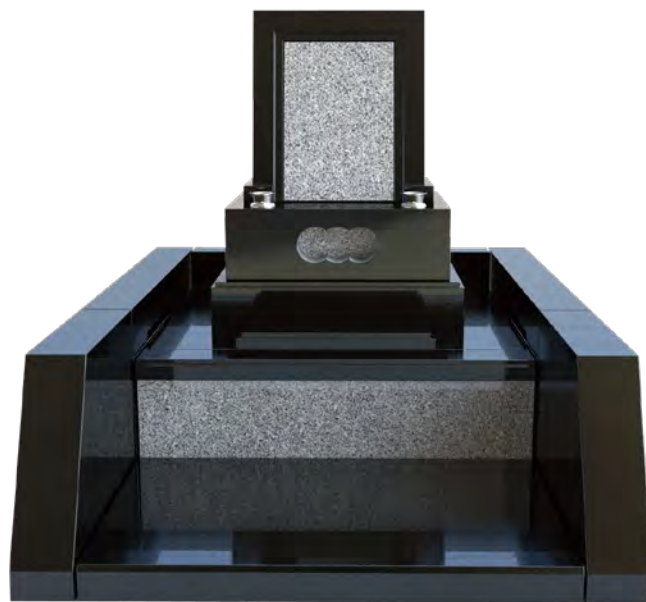

一ノ恵

[Ichi no megumi]

大地を墓石に映す「一ノ恵」

大地の恵みが持つ力強さを、石の断面の美しさと安定感ある形態によって表現しました。

重厚で格調高い佇まいでありながら安らぎをくれるデザインです。

一ノ恵 - 和

[Ichi no megumi - wa] 1500×2000mm

一ノ恵 - 洋

[Ichi no megumi - you] 1500×2000mm

一ノ雫

[Ichi no shizuku]

水を墓石に映す「一ノ雫」

雫がしたたるような柔らかな美しさを、規則的な曲線と美しく映える比率によって表現しました。

緻密に描かれる曲線的デザインは石の繊細さと美しさを引き出します。

一ノ雫 - 和

[Ichi no shizuku - wa] 1500×2000mm

一ノ雫 - 洋

[Ichi no shizuku - you] 1500×2000mm

一ノ凧

[Ichi no nagi]

風を墓石に映す「一ノ風」

Ichi-kuni

風のような静けさと穏やかな動きを、自然な曲面と直線の組み合わせることで表現しました。

穏やかで柔らかなデザインは包み込むような優しさを持ちます。