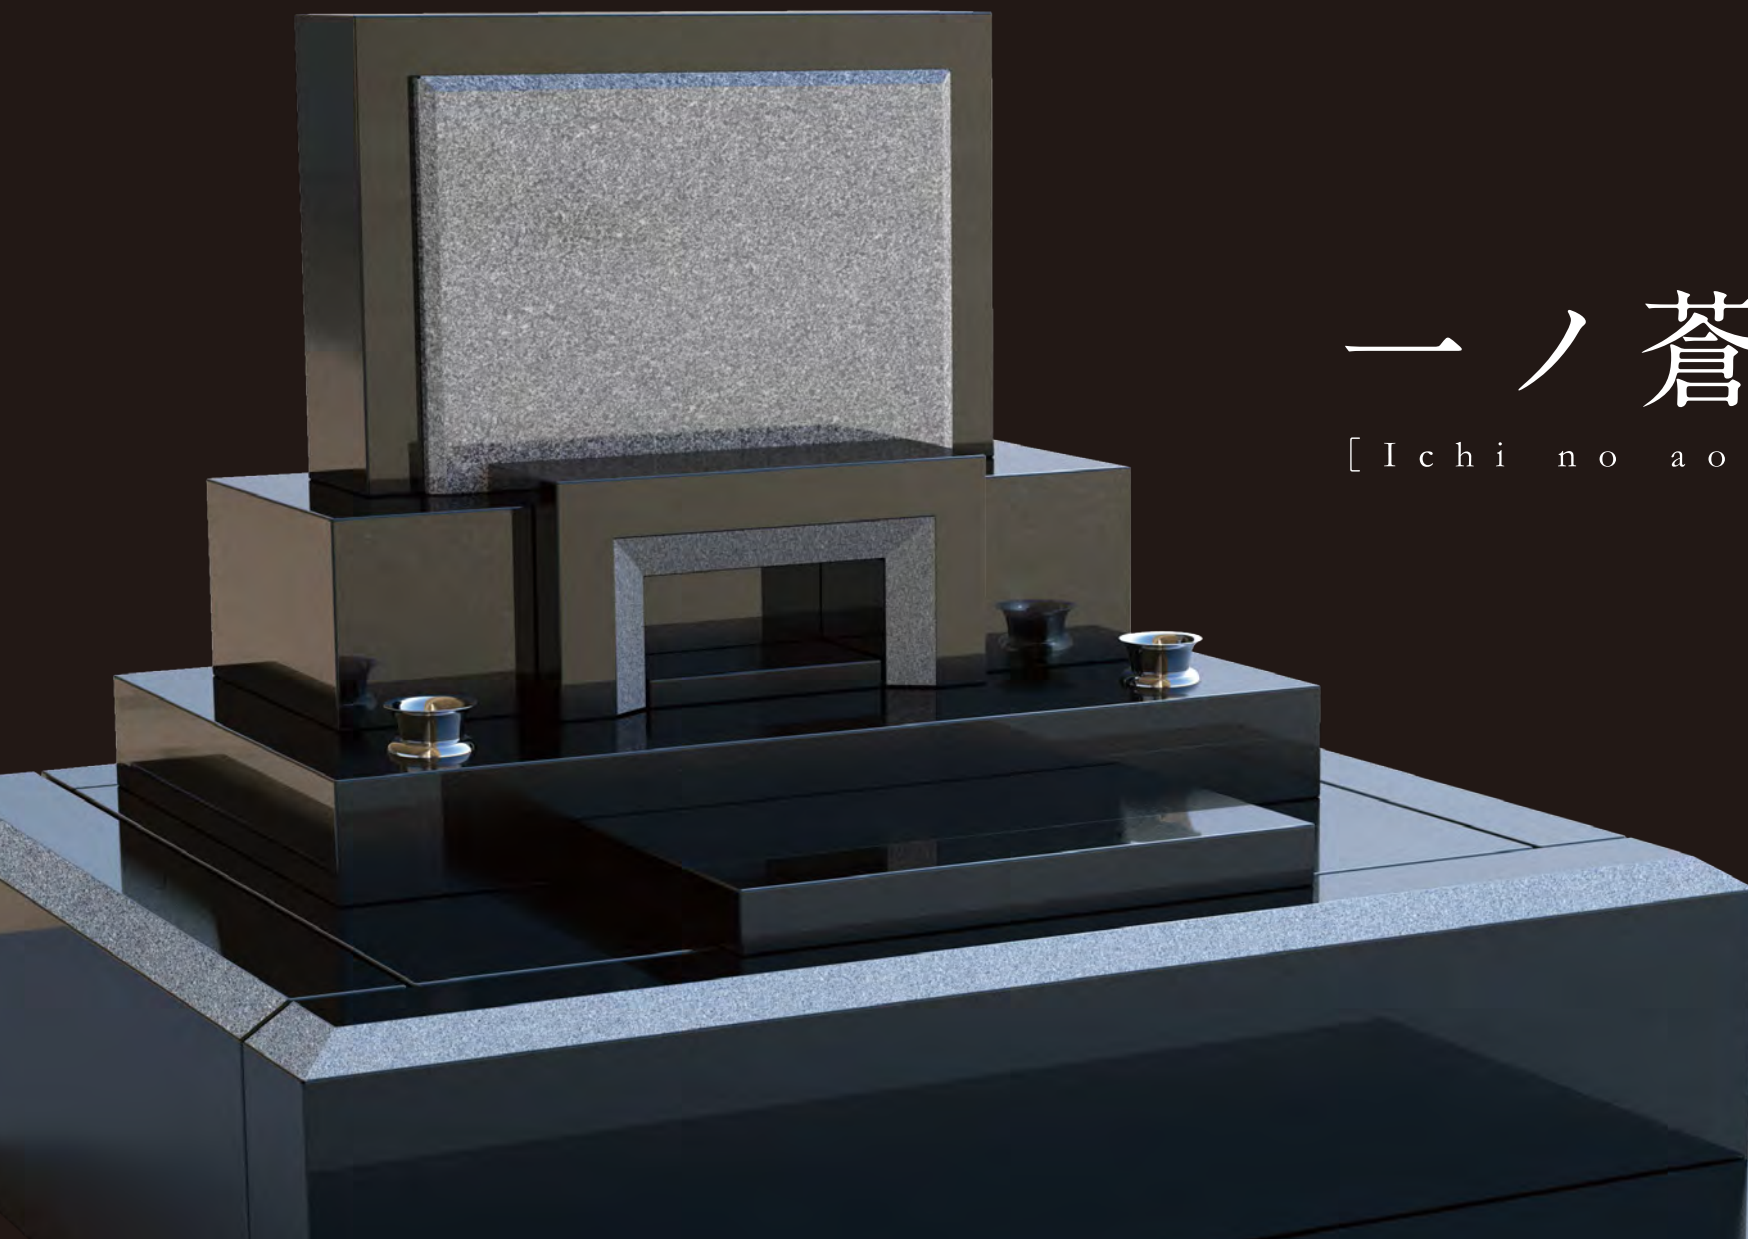

一ノ蒼

[I c h i n o a o]