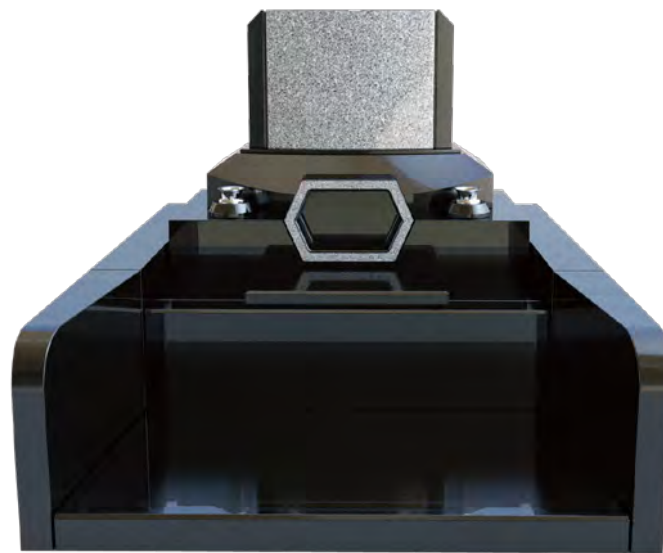

一ノ風 - 洋

[Ichi no nagi - you] 1500×2000mm