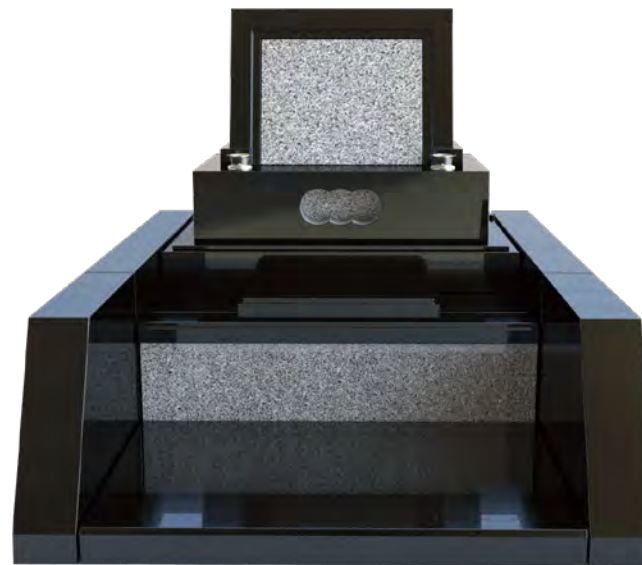

一ノ恵

[Ichi no megumi]

大地を墓石に映す「一ノ恵」

大地の恵みが持つ力強さを、石の断面の美しさと安定感ある形態によって表現しました。

重厚で格調高い佇まいでありながら安らぎをくれるデザインです。

一ノ恵 - 和

[Ichi no megumi - wa] 1500×2000mm

一ノ恵 - 洋

[Ichi no megumi - you] 1500×2000mm

一ノ雫

[Ichi no shizuku]

水を墓石に映す「一ノ雫」

雫がしたたるような柔らかな美しさを、規則的な曲線と美しく映える比率によって表現しました。

緻密に描かれる曲線的デザインは石の繊細さと美しさを引き出します。

一ノ雫 - 和

[Ichi no shizuku - wa] 1500×2000mm

一ノ雫 - 洋

[Ichi no shizuku - you] 1500×2000mm

一ノ凧

[Ichi no nagi]

風を墓石に映す「一ノ風」

Ichi-kuni

風のような静けさと穏やかな動きを、自然な曲面と直線の組み合わせることで表現しました。

穏やかで柔らかなデザインは包み込むような優しさを持ちます。