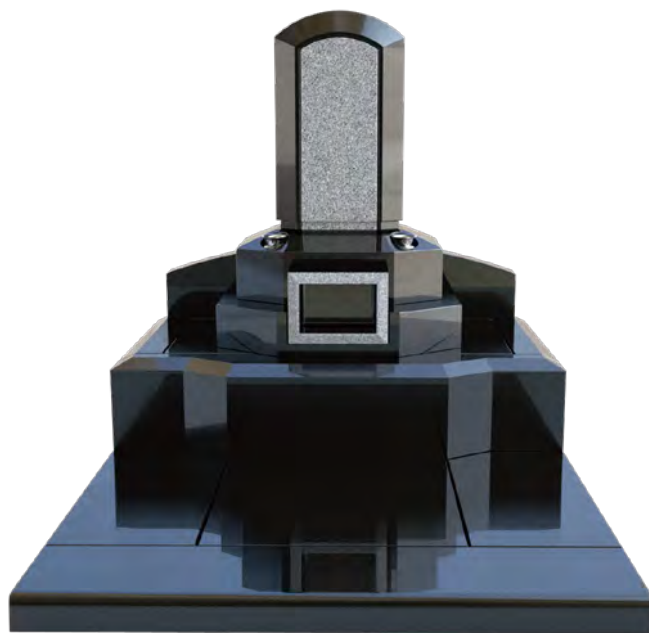

音を墓石に映す「一ノ響」

独創的な音が創り出す刻一刻と変わる優しい空間を、近代的なデザインを取り入れることで表現しました。

繊細に調和した佇まいは心を和ませる時を創ります。

一ノ響 - 和

[Ichi no hibiki - wa] 1500×2000mm