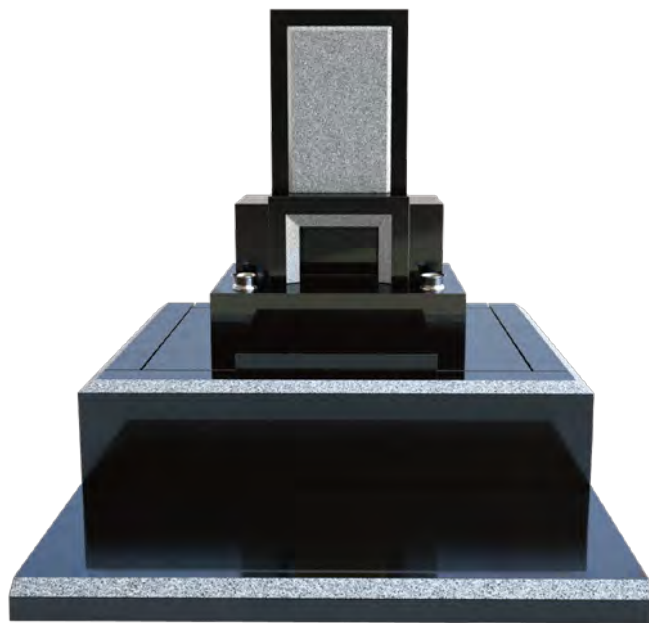

光を墓石に映す「一ノ蒼」

澄み渡るような蒼をより美しく映す直線的でシンプルな形によって、不変な日本の美学を表現しました。

光が彩る純粋な石の美しさは凜とした空間を創造します。

一ノ蒼 - 和

[Ichi no ao - wa] 1500×2000mm