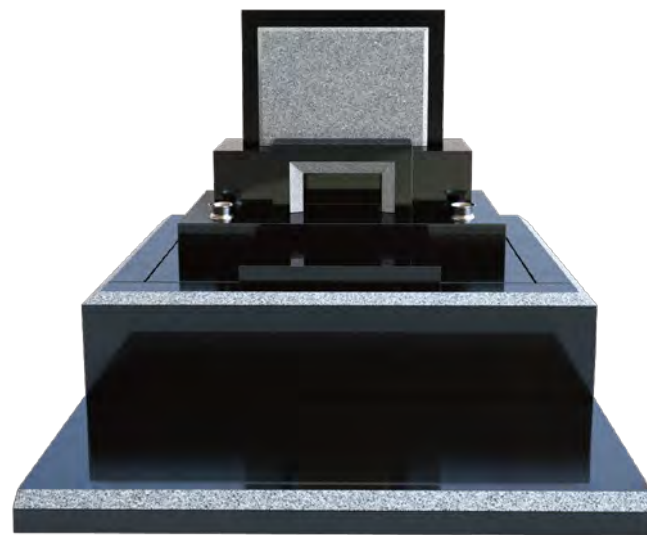

一ノ蒼 - 洋

[Ichi no ao - you] 1500×2000mm