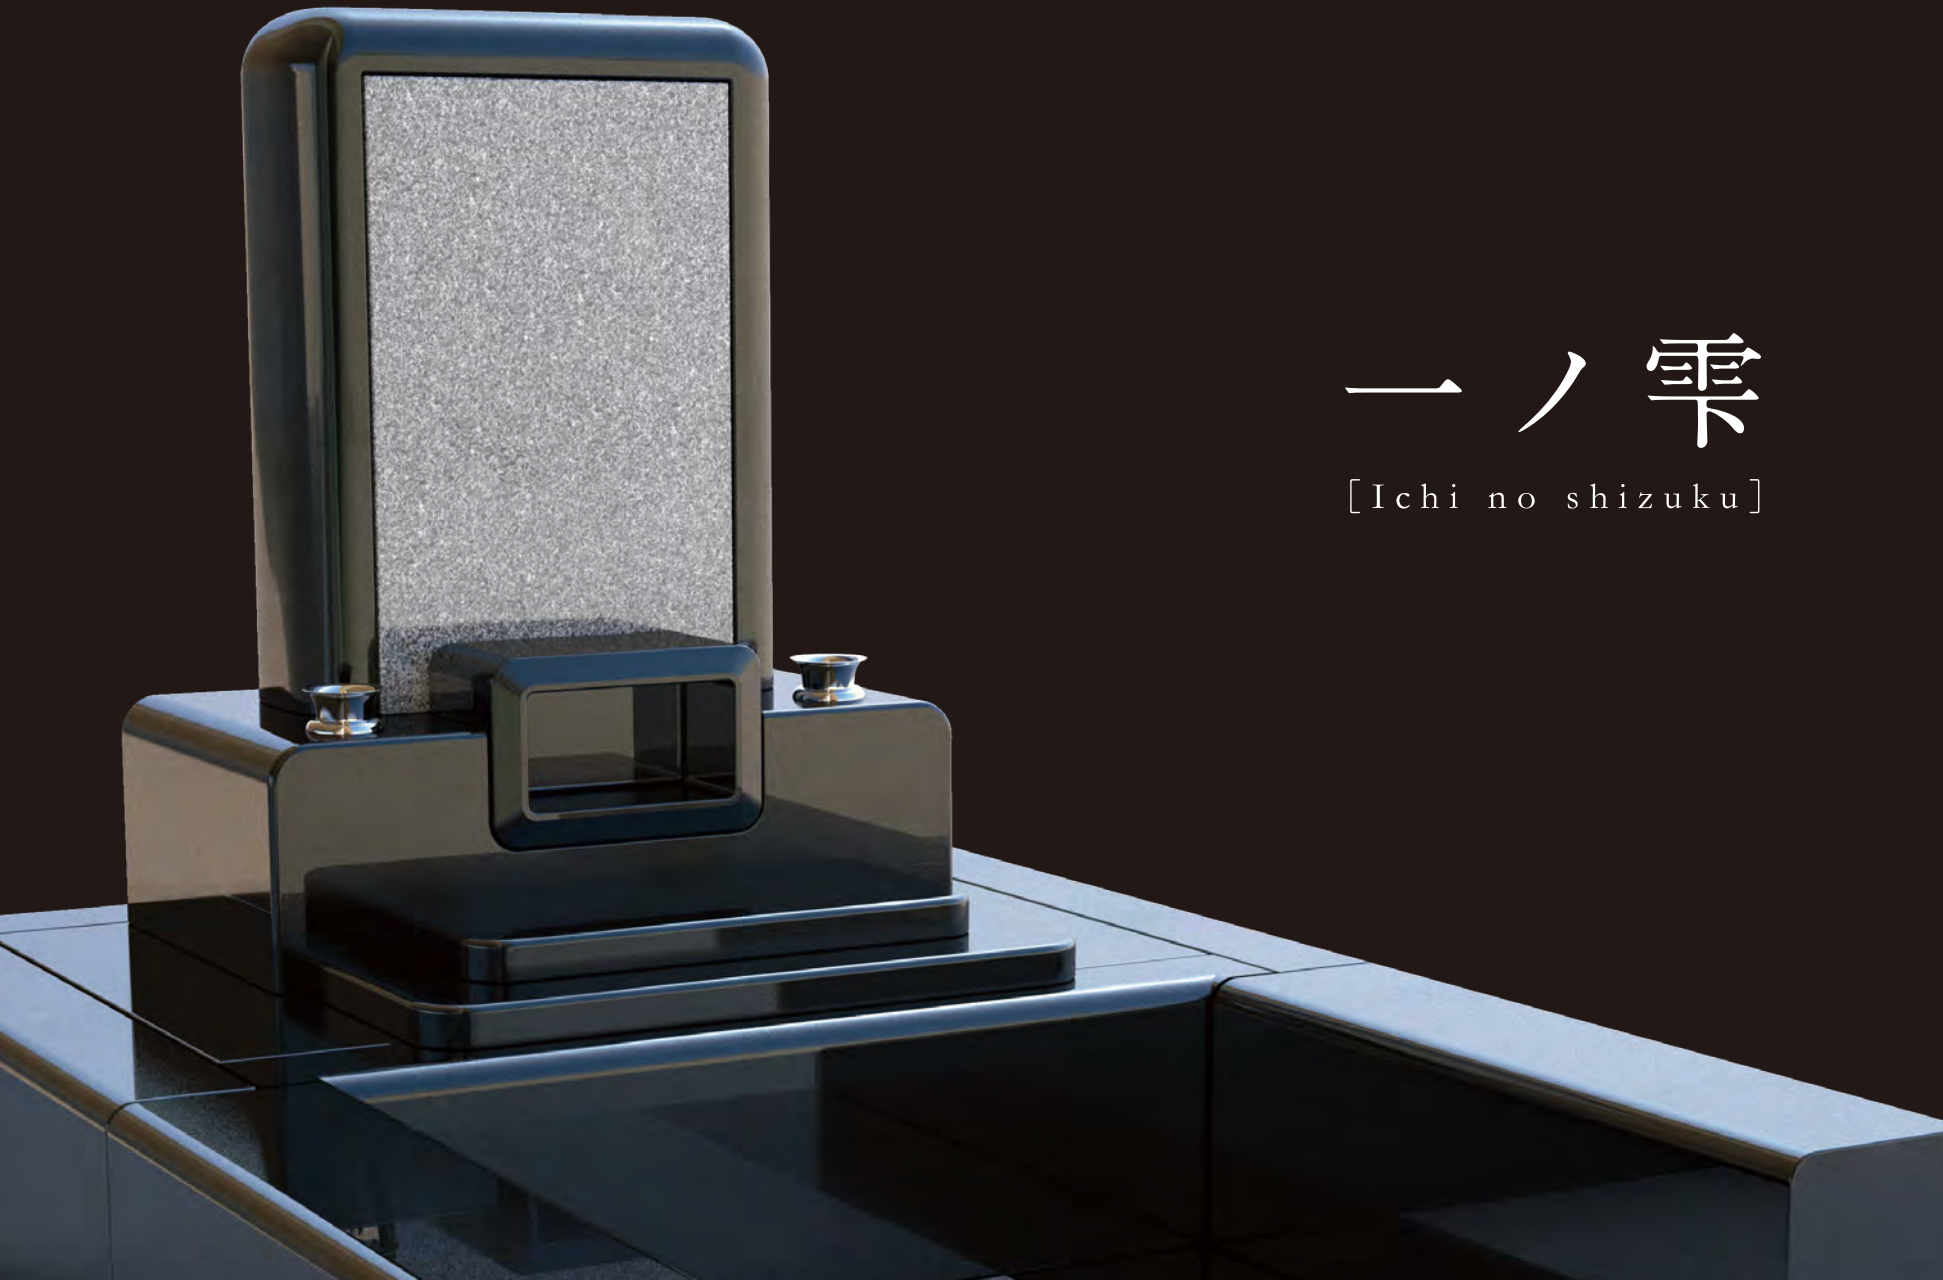

一ノ恵

[Ichi no megumi]

大地を墓石に映す「一ノ恵」

大地の恵みが持つ力強さを、石の断面の美しさと安定感ある形態によって表現しました。

重厚で格調高い佇まいでありながら安らぎをくれるデザインです。

一ノ恵 - 和

[Ichi no megumi - wa] 1500×2000mm

一ノ恵 - 洋

[Ichi no megumi - you] 1500×2000mm

一ノ雫

[Ichi no shizuku]

水を墓石に映す「一ノ雫」

雫がしたたるような柔らかな美しさを、規則的な曲線と美しく映える比率によって表現しました。

緻密に描かれる曲線的デザインは石の繊細さと美しさを引き出します。

一ノ雫 - 和

[Ichi no shizuku - wa] 1500×2000mm