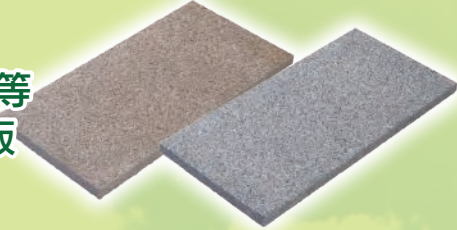

白・錆・桜等
各種
ピンコロ

白・錆・桜等
バーナー板