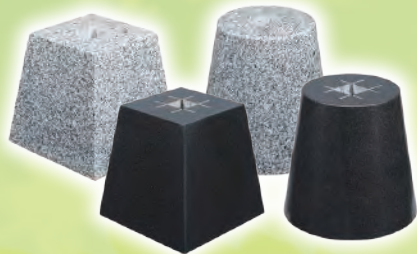

白・錆・桜等
バーナー板

白・錆・桜等
各種
ピンコロ

中国産 六方石

間知石

沓脱石
飛石

水鉢

東石

灯籠