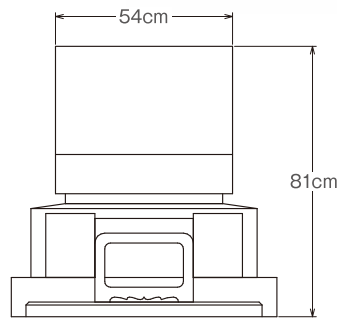

## サイズ

■敷地寸法 間口78cm × 奥行95cm

平面図

正面図

側面図

※石材は天然素材のため見本とは色合いに多少差異がございますことをご了承ください。  
※石材は天然素材のため加工には数ミリ程度の誤差が生じます。

## サイズ

■敷地寸法 間口81cm × 奥行102cm

平面図

正面図

側面図

※石材は天然素材のため見本とは色合いに多少差異がございますことをご了承ください。  
※石材は天然素材のため加工には数ミリ程度の誤差が生じます。