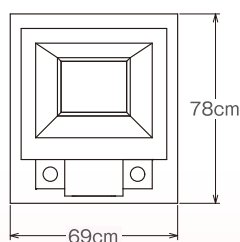

## サイズ

■敷地寸法 間口81cm × 奥行102cm

平面図

正面図

側面図

※石材は天然素材のため見本とは色合いに多少差異がございますことをご了承ください。  
※石材は天然素材のため加工には数ミリ程度の誤差が生じます。

## サイズ

■敷地寸法 間口69cm × 奥行78cm

平面図

正面図

側面図

庵治産地のお墓

純国産品質