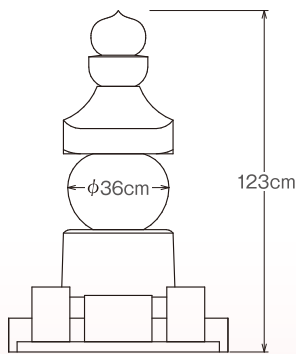

## サイズ

■敷地寸法 間口69cm × 奥行78cm

平面図

正面図

側面図

庵治産地のお墓

純国産品質

## サイズ

■敷地寸法 間口69cm × 奥行69cm

平面図

正面図

側面図

※石材は天然素材のため見本とは色合いに多少差異がございますことをご了承ください。  
※石材は天然素材のため加工には数ミリ程度の誤差が生じます。

庵治産地のお墓

純国産品質

## サイズ

■敷地寸法 間口78cm × 奥行90cm

平面図

正面図

側面図

庵治産地のお墓

純国産品質

## サイズ

■敷地寸法 間口78cm × 奥行108cm

平面図

正面図

側面図

※石材は天然素材のため見本とは色合いに多少差異がございますことをご了承ください。  
※石材は天然素材のため加工には数ミリ程度の誤差が生じます。