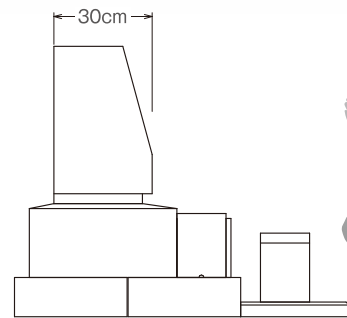

## サイズ

■敷地寸法 間口78cm × 奥行95cm

平面図

正面図

側面図

※石材は天然素材のため見本とは色合いに多少差異がございますことをご了承ください。  
※石材は天然素材のため加工には数ミリ程度の誤差が生じます。

## サイズ

■敷地寸法 間口81cm × 奥行102cm

平面図

正面図

側面図

※石材は天然素材のため見本とは色合いに多少差異がございますことをご了承ください。  
※石材は天然素材のため加工には数ミリ程度の誤差が生じます。

## サイズ

■敷地寸法 間口69cm × 奥行78cm

平面図

正面図

側面図

庵治産地のお墓

純国産品質