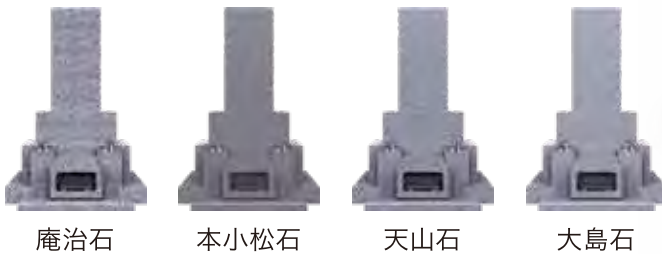

代表的な石によるイメージサンプル

庵治石

本小松石

天山石

大島石

サイズ

■敷地寸法 間口78cm × 奥行95cm

平面図