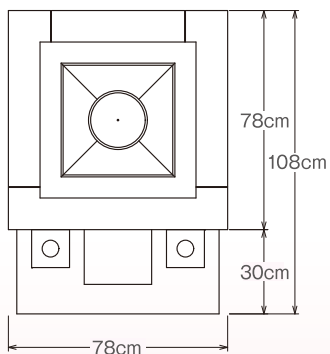

## サイズ

■敷地寸法 間口69cm × 奥行78cm

平面図

正面図

側面図

庵治産地のお墓

純国産品質

## サイズ

■敷地寸法 間口69cm × 奥行69cm

平面図

正面図

側面図

※石材は天然素材のため見本とは色合いに多少差異がございますことをご了承ください。  
※石材は天然素材のため加工には数ミリ程度の誤差が生じます。

庵治産地のお墓

純国産品質

## サイズ

■敷地寸法 間口78cm × 奥行90cm

平面図

正面図

側面図

庵治産地のお墓

純国産品質

## サイズ

■敷地寸法 間口78cm × 奥行108cm

平面図

正面図

側面図

※石材は天然素材のため見本とは色合いに多少差異がございますことをご了承ください。  
※石材は天然素材のため加工には数ミリ程度の誤差が生じます。