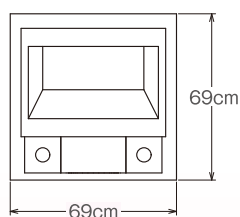

## サイズ

■敷地寸法 間口69cm × 奥行78cm

平面図

正面図

側面図

庵治産地のお墓

純国産品質

## サイズ

■敷地寸法 間口69cm × 奥行69cm

平面図

正面図

側面図

※石材は天然素材のため見本とは色合いに多少差異がございますことをご了承ください。  
※石材は天然素材のため加工には数ミリ程度の誤差が生じます。

庵治産地のお墓

純国産品質

## サイズ

■敷地寸法 間口78cm × 奥行90cm

平面図

正面図

側面図

庵治産地のお墓

純国産品質