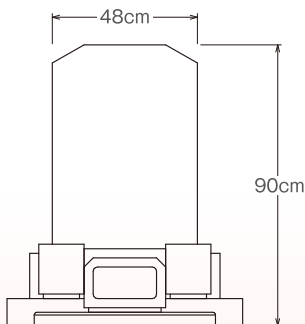

## サイズ

■敷地寸法 間口69cm × 奥行78cm

平面図

正面図

側面図

庵治産地のお墓

純国産品質

## サイズ

■敷地寸法 間口69cm × 奥行69cm

平面図

正面図

側面図

※石材は天然素材のため見本とは色合いに多少差異がございますことをご了承ください。  
※石材は天然素材のため加工には数ミリ程度の誤差が生じます。

庵治産地のお墓

純国産品質

## サイズ

■敷地寸法 間口78cm × 奥行90cm

平面図

正面図

側面図

庵治産地のお墓

純国産品質

## サイズ

■敷地寸法 間口78cm × 奥行108cm

平面図

正面図

側面図

※石材は天然素材のため見本とは色合いに多少差異がございますことをご了承ください。  
※石材は天然素材のため加工には数ミリ程度の誤差が生じます。