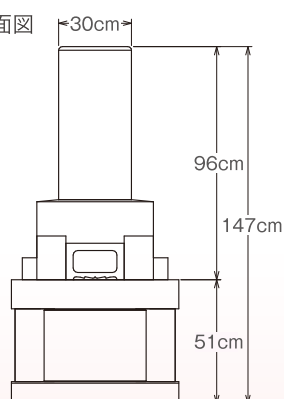

## サイズ

■敷地寸法 間口81cm × 奥行102cm

平面図

正面図

側面図

※石材は天然素材のため見本とは色合いに多少差異がございますことをご了承ください。  
※石材は天然素材のため加工には数ミリ程度の誤差が生じます。

## サイズ

■敷地寸法 間口69cm × 奥行78cm

平面図

正面図

側面図

庵治産地のお墓

純国産品質

## サイズ

■敷地寸法 間口69cm × 奥行69cm

平面図

正面図

側面図

※石材は天然素材のため見本とは色合いに多少差異がございますことをご了承ください。  
※石材は天然素材のため加工には数ミリ程度の誤差が生じます。

庵治産地のお墓

純国産品質

## サイズ

■敷地寸法 間口78cm × 奥行90cm

平面図

正面図

側面図

庵治産地のお墓

純国産品質