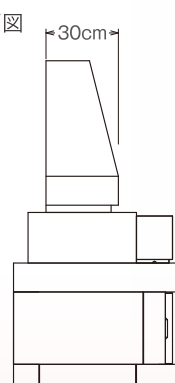

## サイズ

■敷地寸法 間口78cm × 奥行95cm

平面図

正面図

側面図

※石材は天然素材のため見本とは色合いに多少差異がございますことをご了承ください。  
※石材は天然素材のため加工には数ミリ程度の誤差が生じます。

## サイズ

■敷地寸法 間口69cm × 奥行78cm

平面図

正面図

側面図

庵治産地のお墓

純国産品質

## サイズ

■敷地寸法 間口69cm × 奥行69cm

平面図

正面図

側面図

※石材は天然素材のため見本とは色合いに多少差異がございますことをご了承ください。  
※石材は天然素材のため加工には数ミリ程度の誤差が生じます。

庵治産地のお墓

純国産品質

## サイズ

■敷地寸法 間口78cm × 奥行90cm

平面図

正面図

側面図

庵治産地のお墓

純国産品質