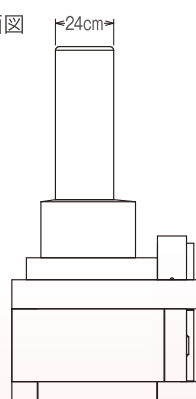

## サイズ

■敷地寸法 間口78cm × 奥行95cm

平面図

正面図

側面図

※石材は天然素材のため見本とは色合いに多少差異がございますことをご了承ください。  
※石材は天然素材のため加工には数ミリ程度の誤差が生じます。

## サイズ

■敷地寸法 間口81cm × 奥行102cm

平面図

正面図

側面図

※石材は天然素材のため見本とは色合いに多少差異がございますことをご了承ください。  
※石材は天然素材のため加工には数ミリ程度の誤差が生じます。

## サイズ

■敷地寸法 間口69cm × 奥行78cm

平面図

正面図

側面図

庵治産地のお墓

純国産品質

## サイズ

■敷地寸法 間口69cm × 奥行69cm

平面図

正面図

側面図

※石材は天然素材のため見本とは色合いに多少差異がございますことをご了承ください。  
※石材は天然素材のため加工には数ミリ程度の誤差が生じます。

庵治産地のお墓

純国産品質