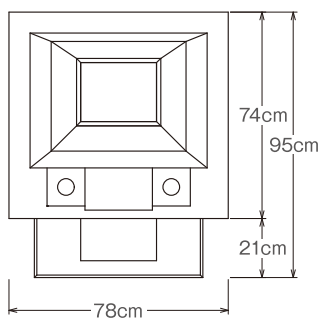

## サイズ

■敷地寸法 間口78cm × 奥行95cm

平面図

正面図

側面図

※石材は天然素材のため見本とは色合いに多少差異がございますことをご了承ください。  
※石材は天然素材のため加工には数ミリ程度の誤差が生じます。