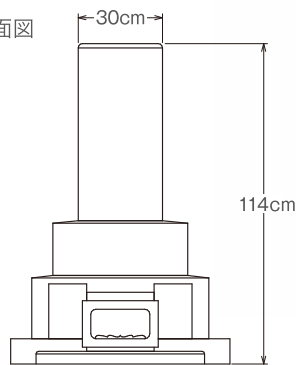

## サイズ

■敷地寸法 間口78cm × 奥行95cm

平面図

正面図

側面図

※石材は天然素材のため見本とは色合いに多少差異がございますことをご了承ください。  
※石材は天然素材のため加工には数ミリ程度の誤差が生じます。