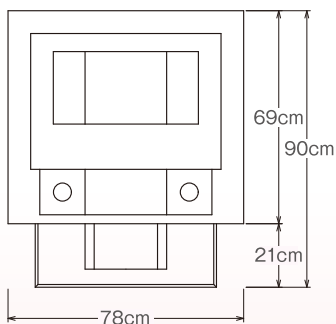

## サイズ

■敷地寸法 間口69cm × 奥行78cm

平面図

正面図

側面図

庵治産地のお墓

純国産品質

## サイズ

■敷地寸法 間口69cm × 奥行69cm

平面図

正面図

側面図

※石材は天然素材のため見本とは色合いに多少差異がございますことをご了承ください。  
※石材は天然素材のため加工には数ミリ程度の誤差が生じます。

庵治産地のお墓

純国産品質

## サイズ

■敷地寸法 間口78cm × 奥行90cm

平面図

正面図

側面図

庵治産地のお墓

純国産品質

## サイズ

■敷地寸法 間口78cm × 奥行108cm

平面図

正面図

側面図

※石材は天然素材のため見本とは色合いに多少差異がございますことをご了承ください。  
※石材は天然素材のため加工には数ミリ程度の誤差が生じます。