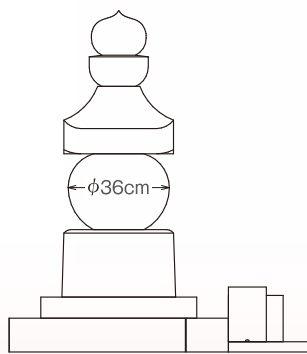

## サイズ

■敷地寸法 間口69cm × 奥行78cm

平面図

正面図

側面図

庵治産地のお墓

純国産品質

## サイズ

■敷地寸法 間口69cm × 奥行69cm

平面図

正面図

側面図

※石材は天然素材のため見本とは色合いに多少差異がございますことをご了承ください。  
※石材は天然素材のため加工には数ミリ程度の誤差が生じます。

庵治産地のお墓

純国産品質

## サイズ

■敷地寸法 間口78cm × 奥行90cm

平面図

正面図

側面図

庵治産地のお墓

純国産品質

## サイズ

■敷地寸法 間口78cm × 奥行108cm

平面図

正面図

側面図

※石材は天然素材のため見本とは色合いに多少差異がございますことをご了承ください。  
※石材は天然素材のため加工には数ミリ程度の誤差が生じます。