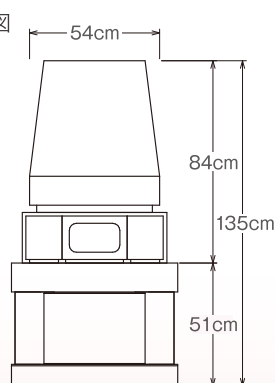

## サイズ

■敷地寸法 間口81cm × 奥行102cm

平面図

正面図

側面図

※石材は天然素材のため見本とは色合いに多少差異がございますことをご了承ください。  
※石材は天然素材のため加工には数ミリ程度の誤差が生じます。

## サイズ

■敷地寸法 間口69cm × 奥行78cm

平面図

正面図

側面図

庵治産地のお墓

純国産品質

## サイズ

■敷地寸法 間口69cm × 奥行69cm

平面図

正面図

側面図

※石材は天然素材のため見本とは色合いに多少差異がございますことをご了承ください。  
※石材は天然素材のため加工には数ミリ程度の誤差が生じます。

庵治産地のお墓

純国産品質

## サイズ

■敷地寸法 間口78cm × 奥行90cm

平面図

正面図

側面図

庵治産地のお墓

純国産品質