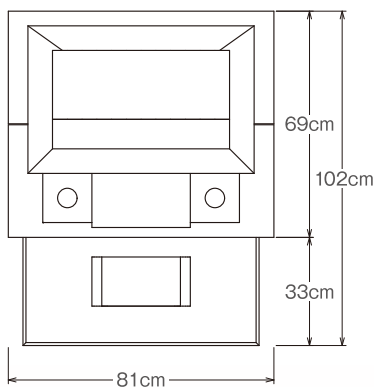

## サイズ

■敷地寸法 間口78cm × 奥行95cm

平面図

正面図

側面図

※石材は天然素材のため見本とは色合いに多少差異がございますことをご了承ください。  
※石材は天然素材のため加工には数ミリ程度の誤差が生じます。

## サイズ

■敷地寸法 間口81cm × 奥行102cm

平面図

正面図

側面図

※石材は天然素材のため見本とは色合いに多少差異がございますことをご了承ください。  
※石材は天然素材のため加工には数ミリ程度の誤差が生じます。

## サイズ

■敷地寸法 間口69cm × 奥行78cm

平面図

正面図

側面図

庵治産地のお墓

純国産品質